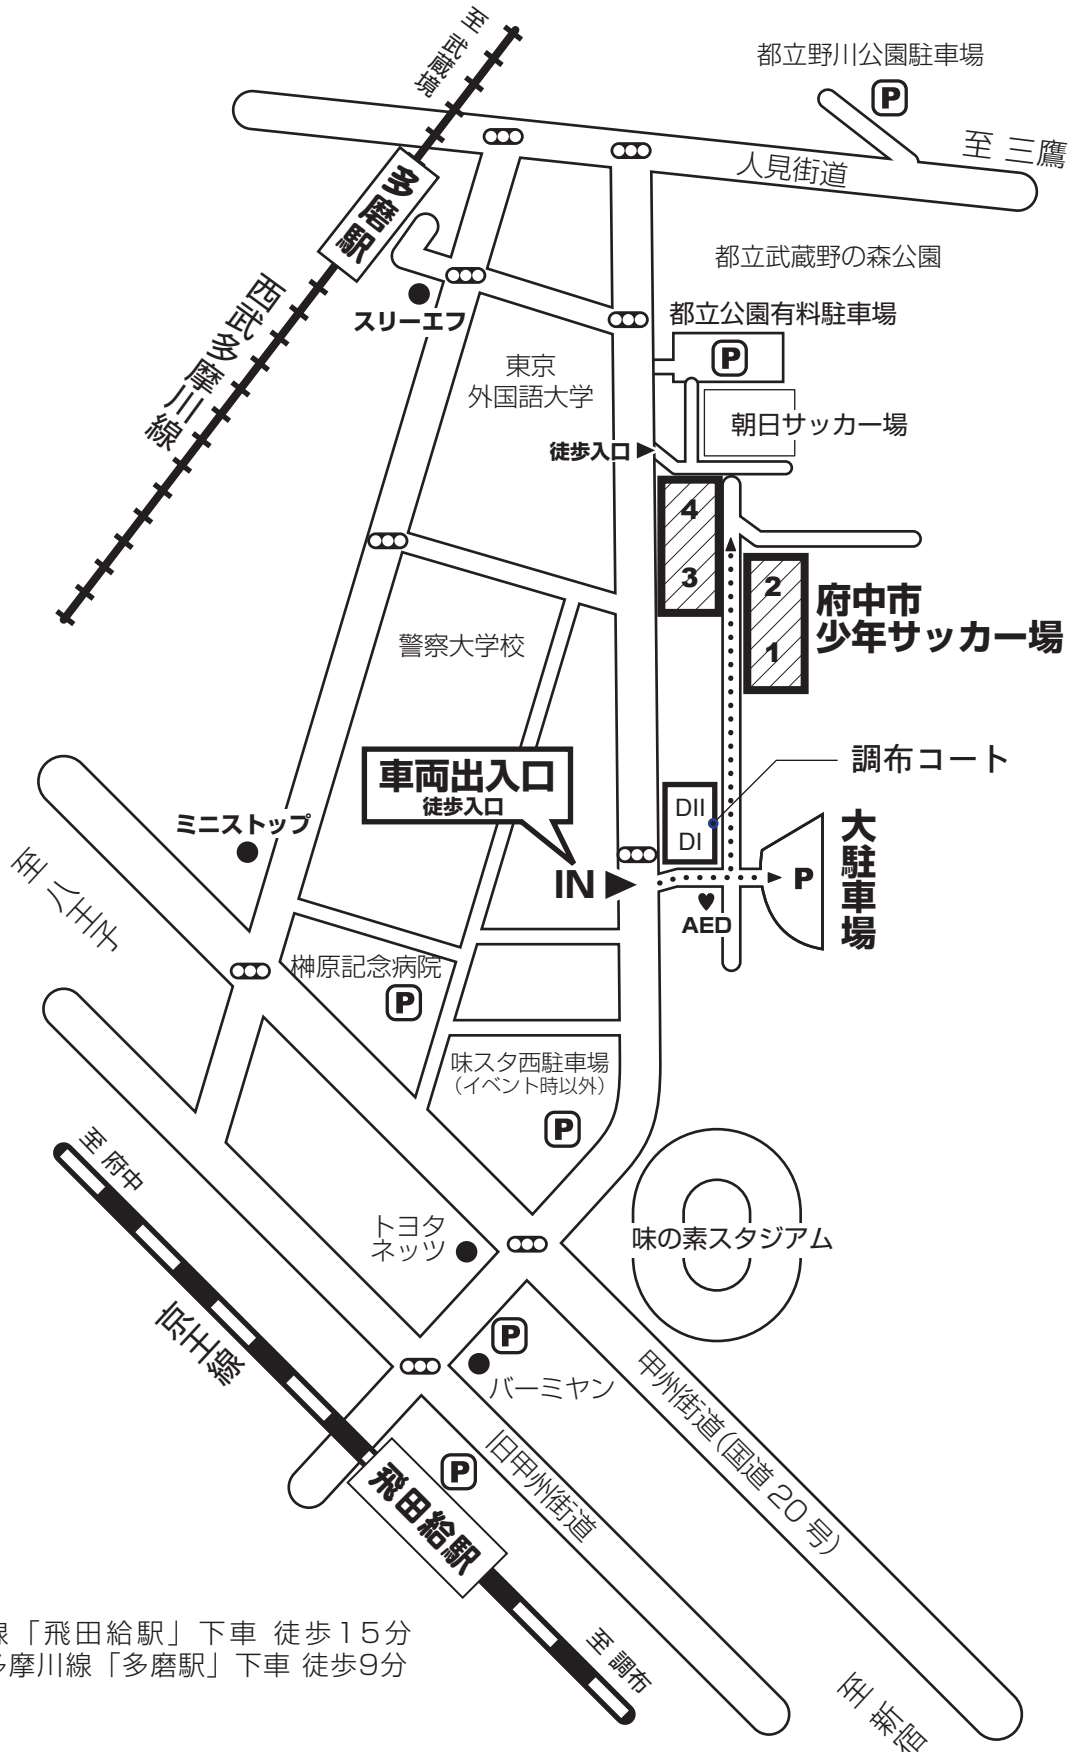

府中市少年サッカー場

東京都府中市朝日町3丁目

京王線「飛田給駅」下車 徒歩15分
西武多摩川線「多磨駅」下車 徒歩9分