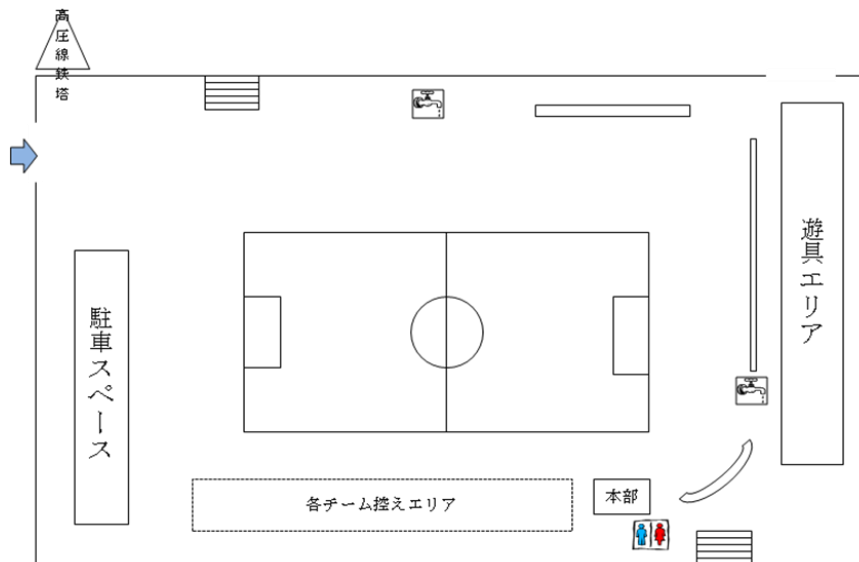

公園内案内図

注意 お車は、矢印の入口より進入し、駐車の際は、係りのものの指示に従ってください。
試合中は、公園ゲートを閉めますので、車での移動はできませんので、あらかじめご了承ください。

Exciting
AZAMINOFC
特定非営利活動法人あざみ野FC