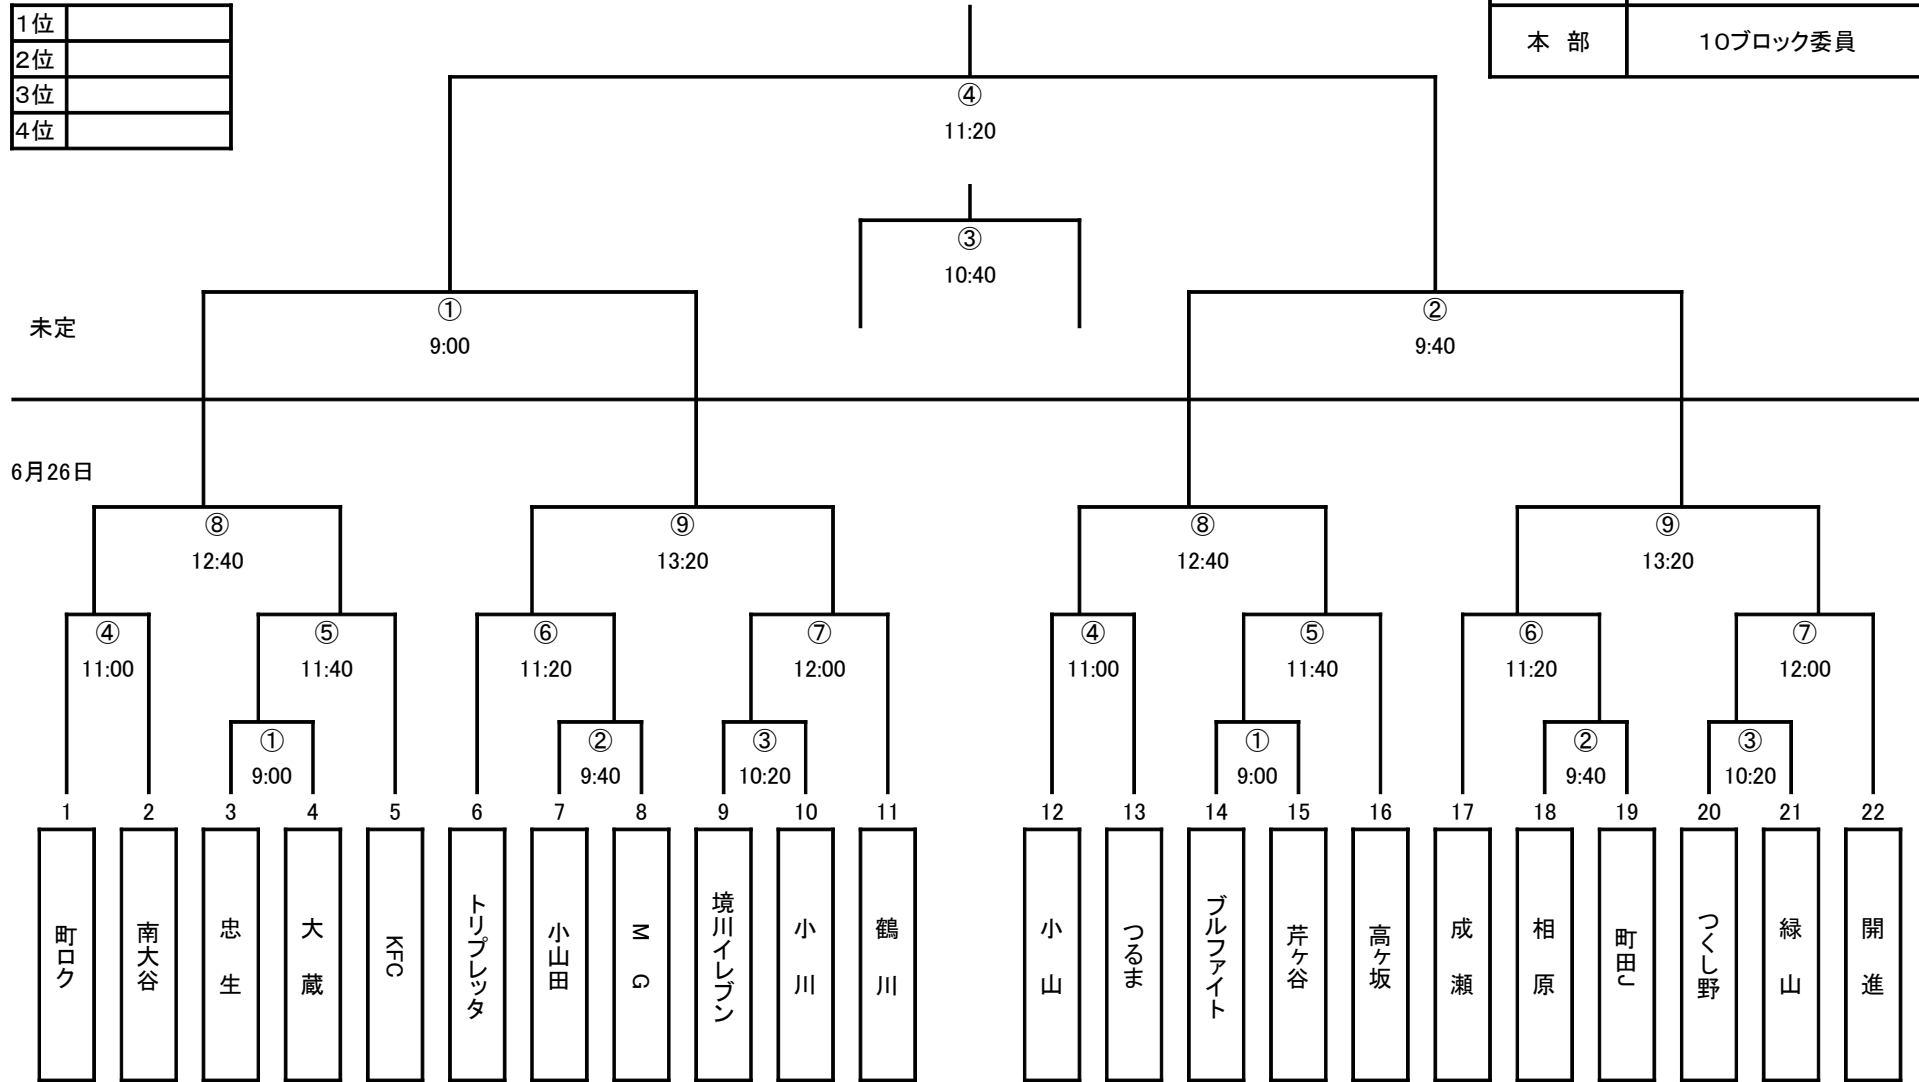

第22回 チャイルド&ファミリーサッカーフェスティバル 10ブロック大会 ※30分ゲーム(15-5-15)

1位	
2位	
3位	
4位	

会場	未定
本部	10ブロック委員

会場	金井グランド	本部	町ロク	駐車台数	5台
----	--------	----	-----	------	----

会場	つるまグランド	本部	ブルファイト	駐車台数	5台
----	---------	----	--------	------	----