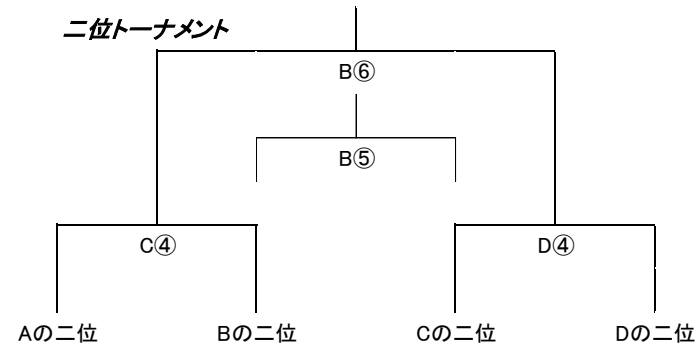

農大カップ リーグ & トーナメント表 午前の部

Aコート

Group A					
	MIP	坂本	渋谷東部	勝ち点	順位
MIP		A①	A③		
坂本SC			A②		
渋谷東部JFC B					

Cコート

Group B					
	ウイングス	太子堂	桜丘	勝ち点	順位
川崎ウイングス		B①	B③		
太子堂SC			B②		
FC桜丘					

Bコート

Group C					
	トリプ	しらとり台	トッカーノ	勝ち点	順位
トリプレッタ渋谷		C①	C③		
しらとり台FC			C②		
FCトッカーノ					

Dコート

Group D					
	渋谷東部	碑文谷	塚戸	勝ち点	順位
渋谷東部JFC A		D①	D③		
碑文谷FC			D②		
塚戸					

一位トーナメント

二位トーナメント

三位トーナメント