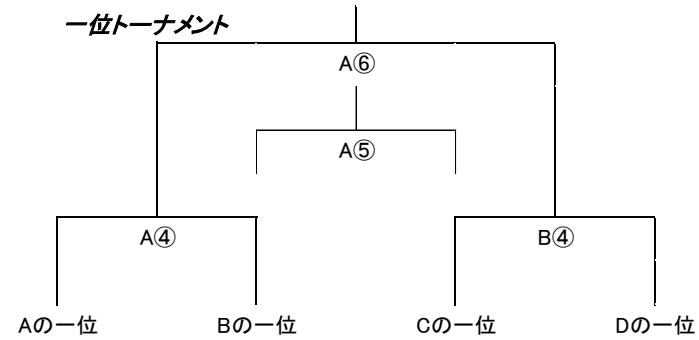

農大カップ リーグ & トーナメント表 午前の部

Aコート

Group A					
	MIP	坂本	渋谷東部	勝ち点	順位
MIP		A①	A③		
坂本SC			A②		
渋谷東部JFC B					

Cコート

Group B					
	ウイングス	太子堂	桜丘	勝ち点	順位
川崎ウイングス		B①	B③		
太子堂SC			B②		
FC桜丘					

Bコート

Group C					
	トリプ	しらとり台	トッカーノ	勝ち点	順位
トリプレッタ渋谷		C①	C③		
しらとり台FC			C②		
FCトッカーノ					

Dコート

Group D					
	渋谷東部	碑文谷	塚戸	勝ち点	順位
渋谷東部JFC A		D①	D③		
碑文谷FC			D②		
塚戸					

一位トーナメント