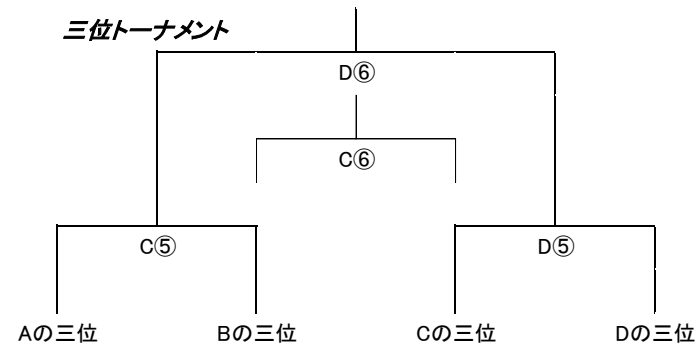

Dコート

Group D					
	渋谷東部	碑文谷	塚戸	勝ち点	順位
渋谷東部JFC A		D①	D③		
碑文谷FC			D②		
塚戸					

一位トーナメント

二位トーナメント

三位トーナメント

午前の部 スケジュール

8:20入校

9:00 開会式