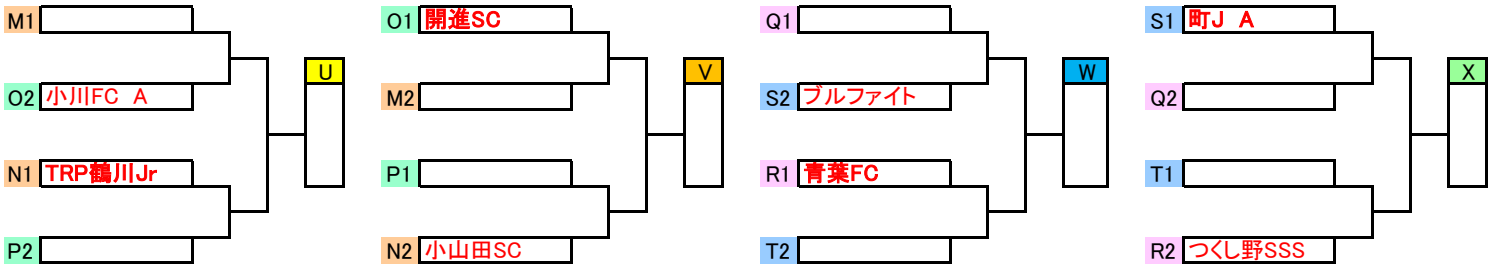

☆☆☆	北貝取	小山FC A	小山田SC	TRP鶴川Jr	勝	負	分	勝点	得点	失点	得失	順位	
N	☆☆☆	北貝取	☆☆☆	2 ○ 1	0 ● 8	0 ● 4	1	2	0	3	2	13	▲11	3位
	☆☆☆	小山FC A	1 ● 2	☆☆☆	0 ● 2	1 △ 1	0	2	1	1	2	5	▲3	4位
	☆☆☆	小山田SC	8 ○ 0	2 ○ 0	☆☆☆	0 ● 1	2	1	0	6	10	1	9	2位
	☆☆☆	TRP鶴川Jr	4 ○ 0	1 △ 1	1 ○ 0	☆☆☆	2	0	1	7	6	1	5	1位

	☆☆☆	開進SC	高ヶ坂SC A	小川FC A	ヒラオ	勝	負	分	勝点	得点	失点	得失	順位	
O	☆☆☆	開進SC	☆☆☆	5 ○ 1	0 △ 0	20 ○ 0	2	0	1	7	25	1	24	1位
	☆☆☆	高ヶ坂SC A	1 ● 5	☆☆☆	0 ● 2	7 ○ 0	1	2	0	3	8	7	1	3位
	☆☆☆	小川FC A	0 △ 0	2 ○ 0	☆☆☆	12 ○ 0	2	0	1	7	14	0	14	2位
	☆☆☆	ヒラオ	0 ● 20	0 ● 7	0 ● 12	☆☆☆	0	3	0	0	0	39	▲39	4位

	☆☆☆	若葉台FC	大蔵FC	SEISEKI	南山EFC	勝	負	分	勝点	得点	失点	得失	順位	
P	☆☆☆	若葉台FC	☆☆☆	1 △ 1	7 ○ 0	☆☆☆	1	0	1	4	8	1	7	
	☆☆☆	大蔵FC	1 △ 1	☆☆☆	☆☆☆	0 ● 2	0	1	1	1	1	3	▲2	
	☆☆☆	SEISEKI	0 ● 7	☆☆☆	☆☆☆	2 ○ 0	1	1	0	3	2	7	▲5	
	☆☆☆	南山EFC	☆☆☆	2 ○ 0	0 ● 2	☆☆☆	1	1	0	3	2	2	0	

	☆☆☆	稲城SSS	成瀬SC	ARTE永山	相原FC	勝	負	分	勝点	得点	失点	得失	順位	
Q	☆☆☆	稲城SSS	☆☆☆	1 ○ 0	6 ○ 2	☆☆☆	2	0	0	6	7	2	5	
	☆☆☆	成瀬SC	0 ● 1	☆☆☆	☆☆☆	10 ○ 0	1	1	0	3	10	1	9	
	☆☆☆	ARTE永山	2 ● 6	☆☆☆	☆☆☆	1 ● 2	0	2	0	0	3	8	▲5	
	☆☆☆	相原FC	0 ● 10	2 ○ 1	☆☆☆	☆☆☆	1	1	0	3	2	11	▲9	

	☆☆☆	青葉FC	鶴牧SC A	FC多摩	つくし野SSS	勝	負	分	勝点	得点	失点	得失	順位	
R	☆☆☆	青葉FC	☆☆☆	3 ○ 1	3 ○ 2	2 △ 2	2	0	1	7	8	5	3	1位
	☆☆☆	鶴牧SC A	1 ● 3	☆☆☆	3 ○ 1	0 ● 2	1	2	0	3	4	6	▲2	3位
	☆☆☆	FC多摩	2 ● 3	1 ● 3	☆☆☆	0 △ 0	0	2	1	1	3	6	▲3	4位
	☆☆☆	つくし野SSS	2 △ 2	2 ○ 0	0 △ 0	☆☆☆	1	0	2	5	4	2	2	2位

	☆☆☆	町J A	ブルファイト	ARTEはなぶさ	二小	勝	負	分	勝点	得点	失点	得失	順位	
S	☆☆☆	町J A	☆☆☆	6 ○ 0	1 ○ 0	11 ○ 0	3	0	0	9	18	0	18	1位
	☆☆☆	ブルファイト	0 ● 6	☆☆☆	2 ○ 0	4 ○ 0	2	1	0	6	6	6	0	2位
	☆☆☆	ARTEはなぶさ	0 ● 1	0 ● 2	☆☆☆	5 ○ 0	1	2	0	3	5	3	2	3位
	☆☆☆	二小	0 ● 11	0 ● 4	0 ● 5	☆☆☆	0	3	0	0	0	20	▲20	4位

	☆☆☆	プログレッソ A	忠生SC	緑山SC	本町田FC	勝	負	分	勝点	得点	失点	得失	順位	
T	☆☆☆	プログレッソ A	☆☆☆	7 ○ 0	0 ● 1	☆☆☆	1	1	0	3	7	1	6	
	☆☆☆	忠生SC	0 ● 7	☆☆☆	☆☆☆	0 ● 7	0	2	0	0	0	14	▲14	
	☆☆☆	緑山SC	1 ○ 0	☆☆☆	☆☆☆	1 ● 4	1	1	0	3	2	4	▲2	
	☆☆☆	本町田FC	7 ○ 0	4 ○ 1	☆☆☆	☆☆☆	2	0	0	6	11	1	10	

3次トーナメント
4月13日 稲城市南多摩グラウンド