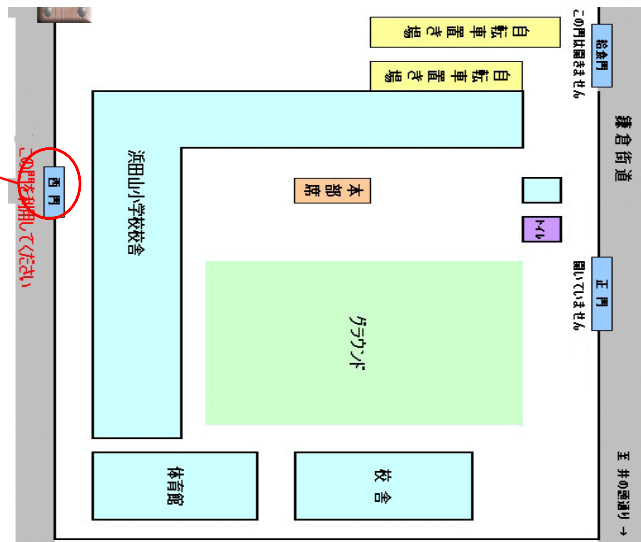

【11月1日(土)】2年生練習試合 要項

◆会場: 杉並区立浜田山小学校(杉並区浜田山4-23-1)

この西門からしか入場ができません。

- ◆形式
- ◇13時10分開場(西門よりお願い致します。)
- ◇5人制(自由交代制)
- ◇審判1人制

- ◆時間
- ◇8分ハーフ(8-3-8)

- ◆参加チーム
- 浜田山JSC
- 久本FC
- FCトリプレッタ鶴川
- 学園東小ミラクルキッズ
- 大森FC

- ◆注意事項
- ★浜田山小学校校庭はスパイクは使用できません。
- ★学校内、学校周辺は禁煙となっております。チーム内で徹底をお願いします。
- ★学校内に駐車場はございませんので、近くのパーキングをご利用ください。
- ★駐輪場(バイクはNG)は校内奥にあります。
- ★ゴミは必ずお持ち帰りをお願い致します。
- ★選手の怪我にかかわる費用は所属クラブでのご対応をお願い致します。
- ★校舎裏や体育館裏には入らないようお願い致します。
- ★校舎や校内の備品に対してボールを蹴らないようお願い致します。

- ◆アクセス: 京王井の頭線「浜田山駅」より徒歩8分
- ◆住所: 杉並区浜田山4-23-1
- ※会場に駐車場はございませんので、車でお越しの際はお近くのパーキングをご利用ください。

◆スケジュール

時間	組み合わせ(Aコート)		審判	組み合わせ(Bコート)		審判		
①13時35分~	浜田山JSC シティ	vs	久本FC A	浜田山	FCTリプレッタ 鶴川	vs	大森FC	ミラクル キッズ
②14時00分~	浜田山JSC ユナイテッド	vs	久本FC B	久本	学園東小 ミラクルキッズ	vs	大森FC	トリブ 鶴川
③14時25分~	浜田山JSC シティ	vs	FCTリプレッタ 鶴川	浜田山	久本FC A	vs	学園東小 ミラクルキッズ	大森FC
④14時50分~	浜田山JSC ユナイテッド	vs	大森FC	ミラクル キッズ	久本FC B	vs	FCTリプレッタ 鶴川	久本
⑤15時15分~	浜田山JSC シティ	vs	学園東小 ミラクルキッズ	浜田山	久本FC A	vs	大森FC	トリブ 鶴川
⑥15時40分~	浜田山JSC ユナイテッド	vs	FCTリプレッタ 鶴川	大森FC	久本FC B	vs	学園東小 ミラクルキッズ	久本
⑦16時05分~	浜田山JSC シティ	vs	大森FC	浜田山	久本FC A	vs	FCTリプレッタ 鶴川	ミラクル キッズ
⑧16時30分~	浜田山JSC ユナイテッド	vs	学園東小 ミラクルキッズ	トリブ 鶴川	久本FC B	vs	大森FC	久本
⑨16時55分~	浜田山JSC	vs	久本FC	浜田山	FCTリプレッタ 鶴川	vs	学園東小 ミラクルキッズ	大森FC