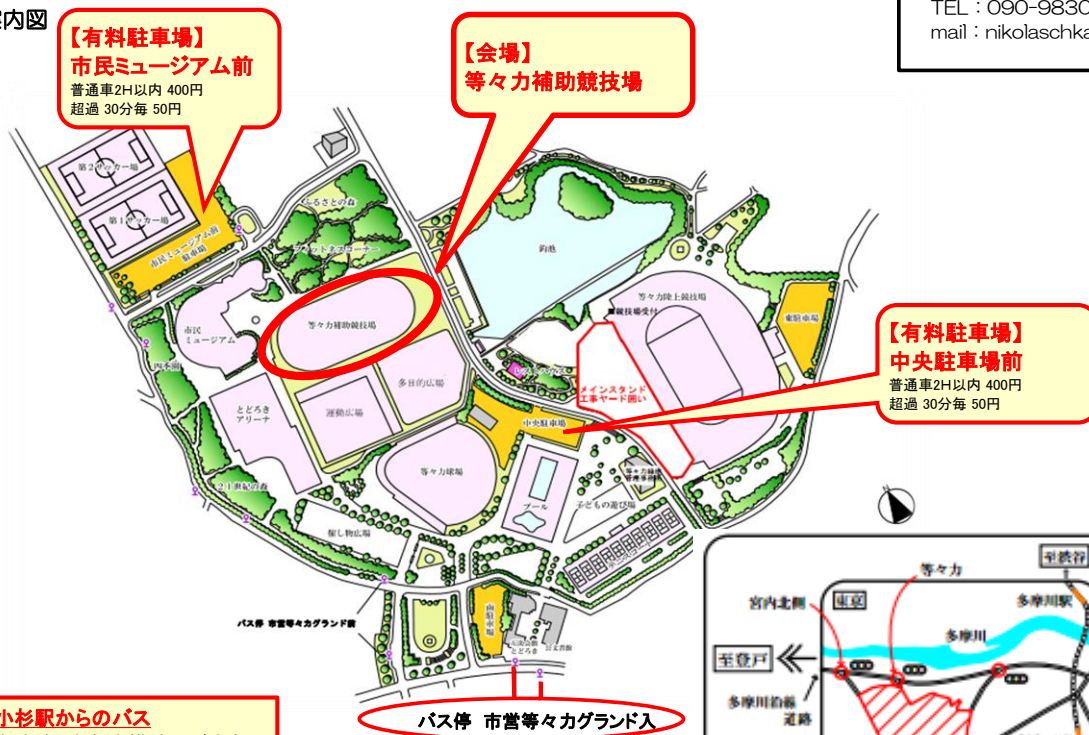

# 2月28日(土) 練習試合スケジュール (2年生)

会場：等々力補助競技場  
 (住所：神奈川県川崎市中原区等々力1-1)  
 試合時間：12:20~15:56  
 集合時間：11:30  
 参加チーム：\*多摩Jr.SC、ハーモス荏田FC(横浜)、大豆戸FC(横浜)、FCトリプレッタ鶴川(町田)

<http://tamajr.aikotoba.jp/>

## 3. 会場案内図

【連絡先】  
 多摩Jr.SC2年生チーフコーチ 橋本  
 TEL : 090-9830-9793  
 mail : nikolaschka0724@gmail.com

★オススメ★武蔵小杉駅からのバス  
 【バス乗り場】JR南武線、東急東横線及び東急目黒線「武蔵小杉駅」北口(2番乗り場)  
 【バス】東急バス「溝02」「川31」  
 【停留所】「市営等々力グラウンド入口」下車  
 →等々力第一グラウンドまで徒歩10分