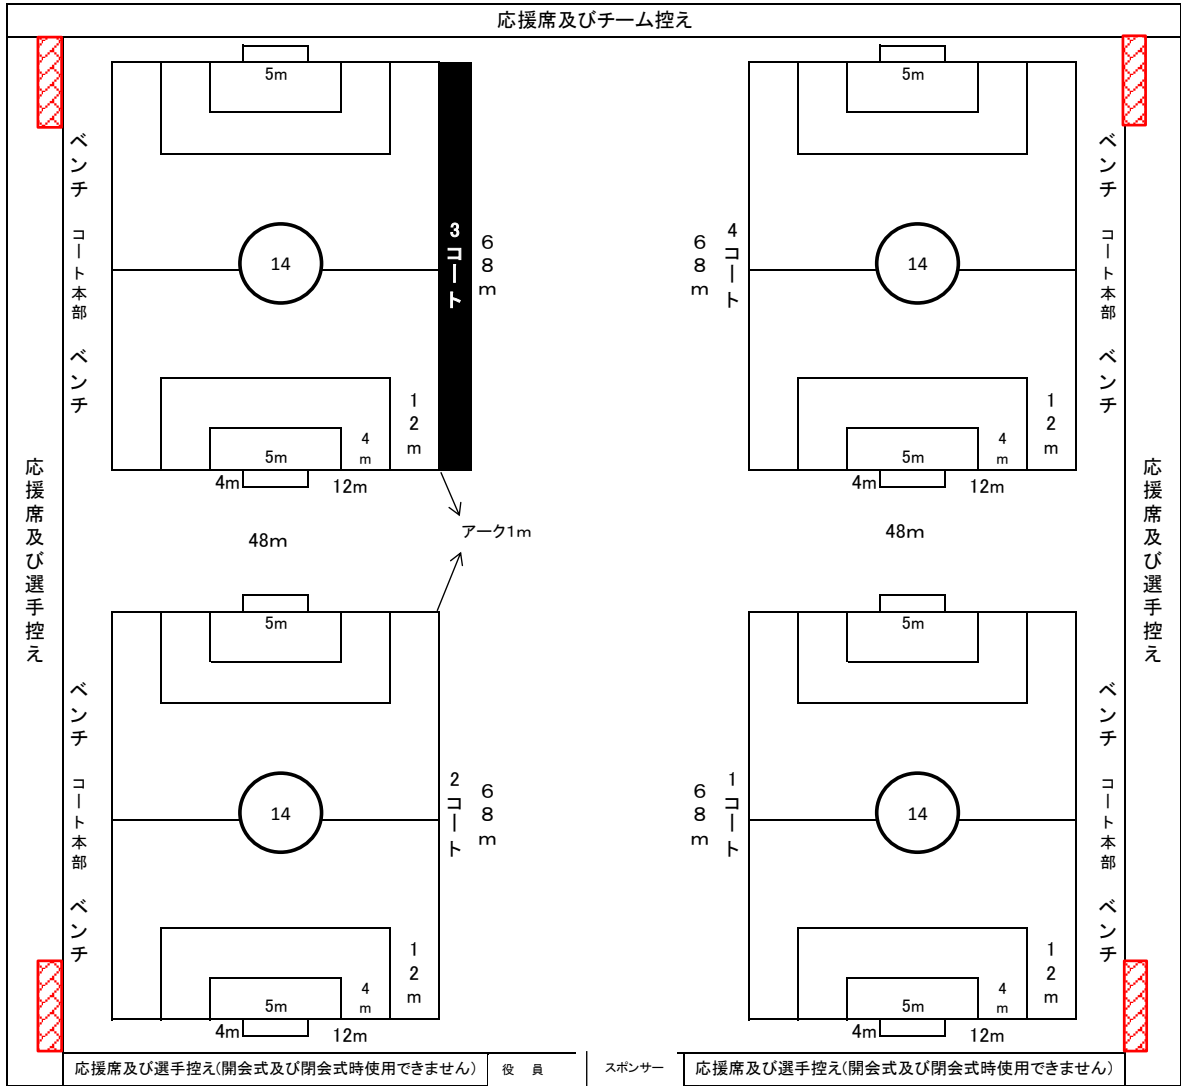

JA東京カップ 朝日サッカー場 コート図

調布飛行場

応援席及び選手控え(開会式及び閉会式時使用できません)

役員	スポンサー
大会本部	

国道

凡例
 : ユニフォームチェック
 及び選手集合場所