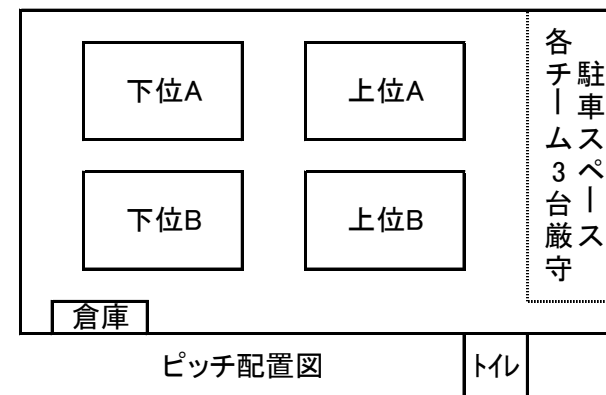

2015年度 1年生MFAカップ 上位／下位トーナメント

・上位トーナメント

日程: 1月24日

会場: 金井グランド

開始時間	MN	審判	MN	審判
9:30	A1	A2	B1	B2
10:10	A2	A1	B2	B1
10:50	A3	A4	B3	B4
11:30	A4	A3	B4	B3
12:10	A5	A6	B5	B6
12:50	A6	A5	B6	B5
13:30	A7	A8	B7	B8
14:10	A8	A7	B8	B7
15:00	閉会式(上位4チーム)			

・下位トーナメント

日程: 1月24日

会場: 金井グランド

開始時間	MN	審判	MN	審判
9:30	A1	A2	B1	B2
10:10	A2	A1	B2	B1
10:50	A3	A4	B3	B4
11:30	A4	A3	B4	B3
12:10	A5	A3	B5	B3
13:00	閉会式(上位4チーム)			

ピッチ配置図