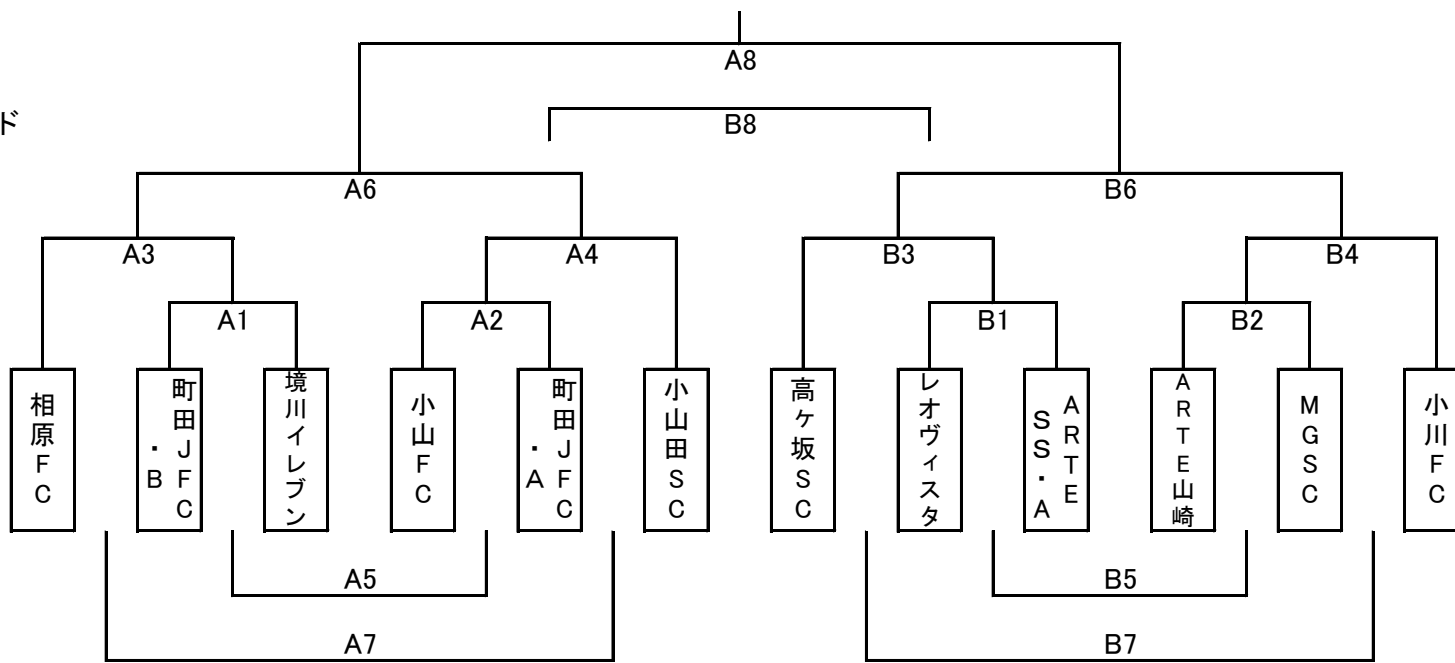

2015年度 1年生MFAカップ 上位／下位トーナメント

・上位トーナメント

日程: 1月24日

会場: 金井グランド

開始時間	MN	審判	MN	審判
9:30	A1	A2	B1	B2
10:10	A2	A1	B2	B1
10:50	A3	A4	B3	B4
11:30	A4	A3	B4	B3
12:10	A5	A6	B5	B6
12:50	A6	A5	B6	B5
13:30	A7	A8	B7	B8
14:10	A8	A7	B8	B7
15:00	閉会式(上位4チーム)			

・下位トーナメント

日程: 1月24日

会場: 金井グランド

開始時間	MN	審判	MN	審判
9:30	A1	A2	B1	B2
10:10	A2	A1	B2	B1
10:50	A3	A4	B3	B4
11:30	A4	A3	B4	B3
12:10	A5	A3	B5	B3
13:00	閉会式(上位4チーム)			

ピッチ配置図