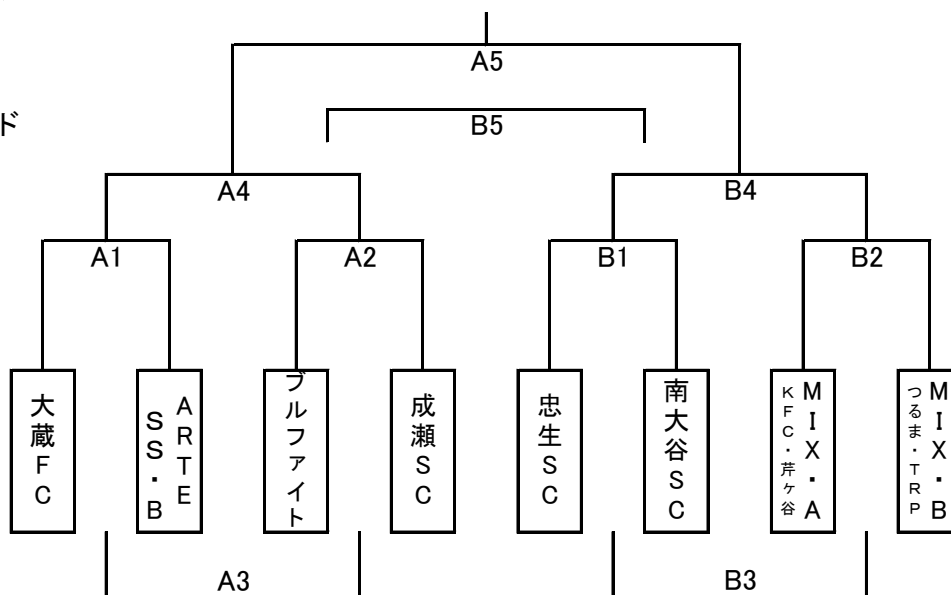

2015年度 1年生MFAカップ 上位／下位トーナメント

・上位トーナメント

日程: 1月24日

会場: 金井グランド

開始時間	MN	審判	MN	審判
9:30	A1	A2	B1	B2
10:10	A2	A1	B2	B1
10:50	A3	A4	B3	B4
11:30	A4	A3	B4	B3
12:10	A5	A6	B5	B6
12:50	A6	A5	B6	B5
13:30	A7	A8	B7	B8
14:10	A8	A7	B8	B7
15:00	閉会式(上位4チーム)			

・下位トーナメント

日程: 1月24日

会場: 金井グランド

開始時間	MN	審判	MN	審判
9:30	A1	A2	B1	B2
10:10	A2	A1	B2	B1
10:50	A3	A4	B3	B4
11:30	A4	A3	B4	B3
12:10	A5	A3	B5	B3
13:00	閉会式(上位4チーム)			

ピッチ配置図