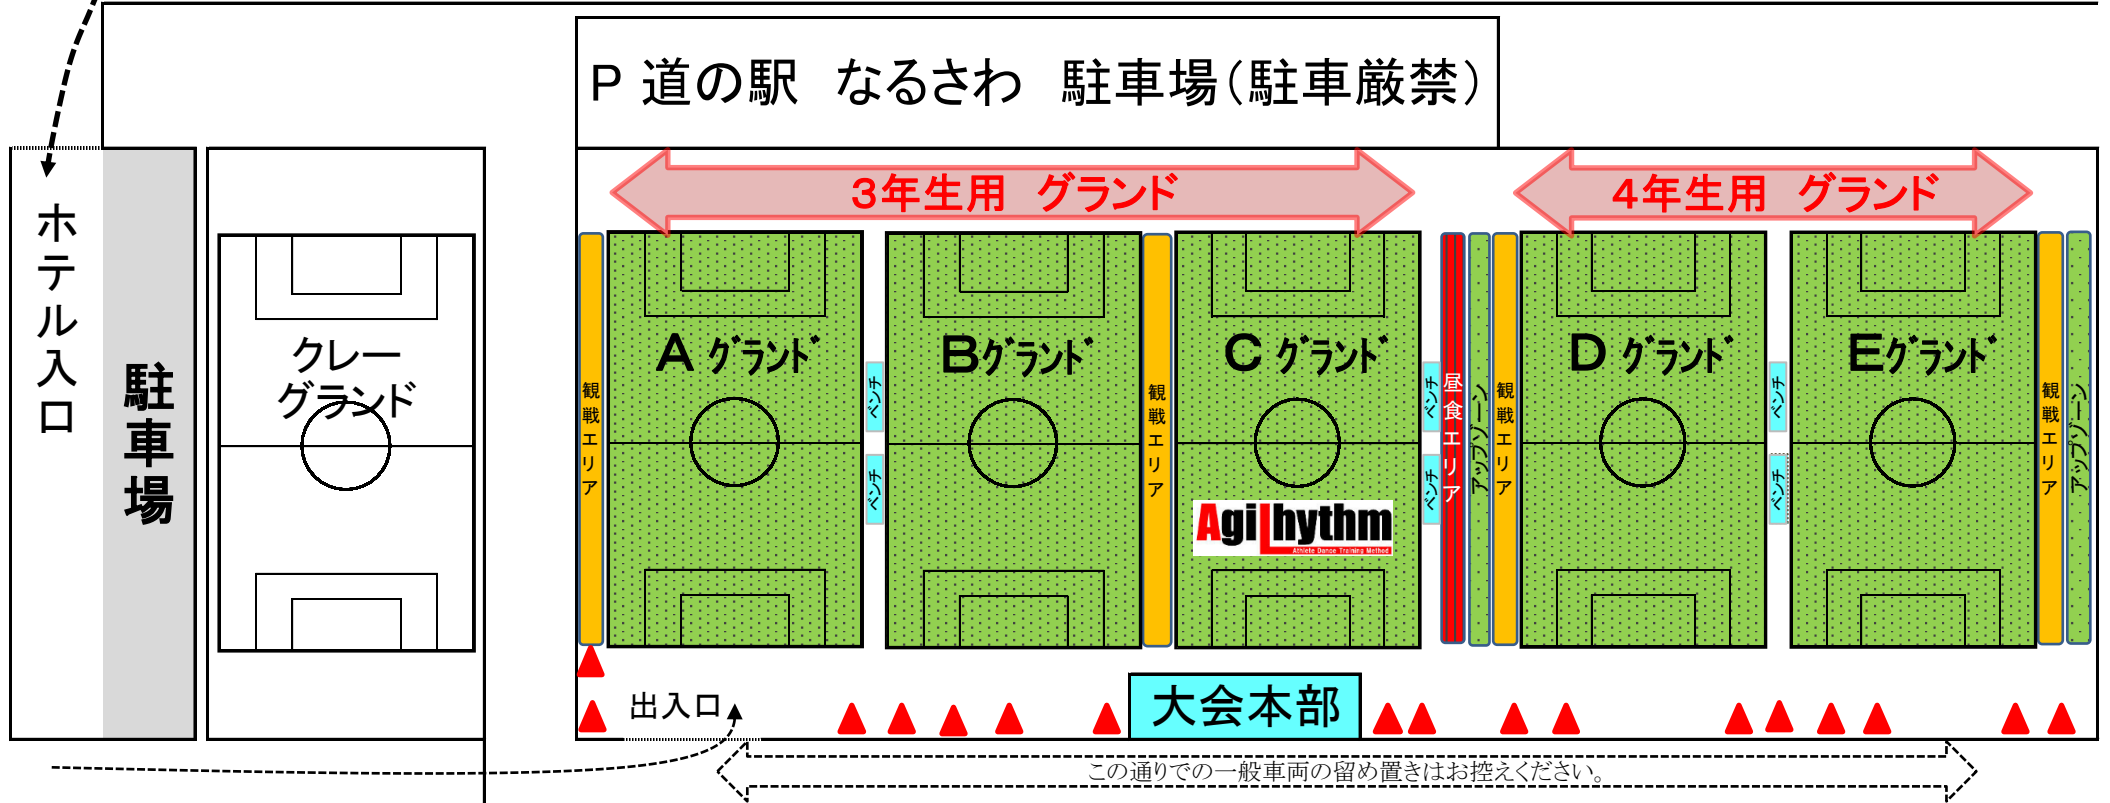

# グラウンド配置

3月19日~20日のCグラウンドは、アジリズムトレーニングの会場としても使用致します。

車進入路

国道135号

至 河口湖IC

ホテル

富士緑の休暇村 体育館

富士眺望の湯 ゆらり