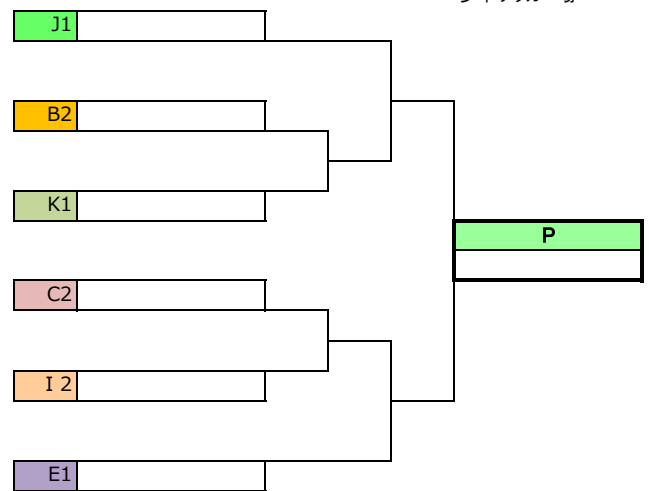

2016年度 ハトマークフェアプレーカップ 東京都4年生大会

5/1(日) 2次トーナメント (4チームが決勝Lへ)

南多摩G

南多摩G

又は  
少年サッカー場

	20H
①	9:30
②	10:20
③	11:10
④	12:00
⑤	12:50
⑥	13:40
⑦	14:30
⑧	15:20

同点即PK

南多摩G

南多摩G

又は  
少年サッカー場

5/3(火) 決勝リーグ 稲城市南多摩グラウンド

Aコート		20H	Bコート	
<input type="text"/>	vs	10:00	<input type="text"/>	vs
<input type="text"/>	vs	11:30	<input type="text"/>	vs
<input type="text"/>	vs	13:00	<input type="text"/>	vs