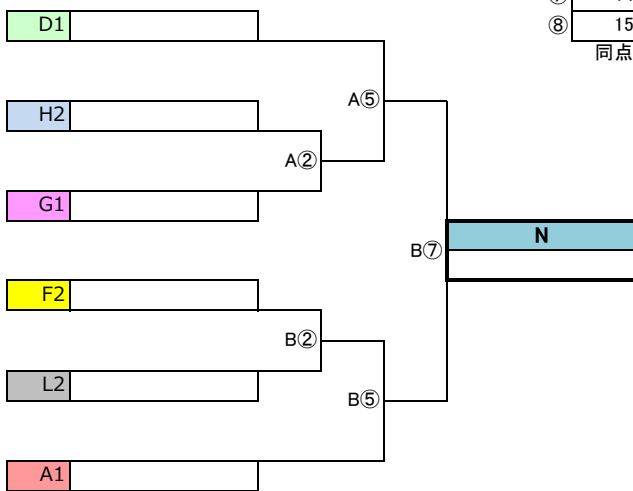

2016年度 ハトマークフェアプレーカップ 東京都4年生大会

5/1(日) 2次トーナメント (4チームが決勝Lへ)

南多摩G

南多摩G

又は  
少年サッカー場

	20H
①	9:30
②	10:20
③	11:10
④	12:00
⑤	12:50
⑥	13:40
⑦	14:30
⑧	15:20

同点即PK

南多摩G

南多摩G

又は  
少年サッカー場

5/3(火) 決勝リーグ 稲城市南多摩グラウンド

Aコート		20H	Bコート	
<input type="text"/>	vs	10:00	<input type="text"/>	vs
<input type="text"/>	vs	11:30	<input type="text"/>	vs
<input type="text"/>	vs	13:00	<input type="text"/>	vs

運営	大会本部	審判			審判部		
☆☆☆		勝	負	分	勝点	得失	順位
	☆						
		☆					
			☆				
				☆			

上位3チームが中央大会に進出