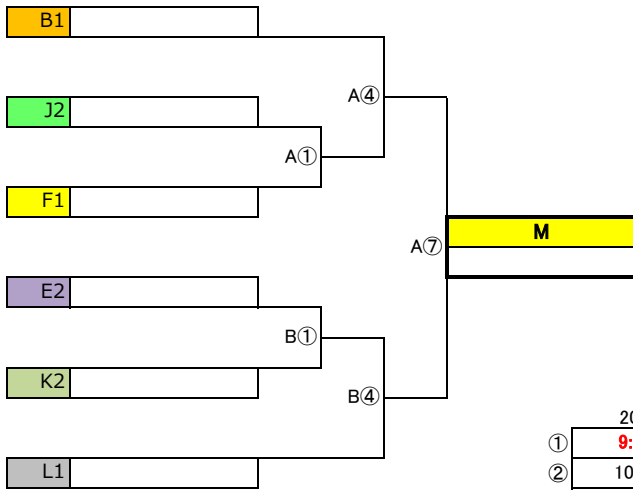

2016年度 ハトマークフェアプレーカップ 東京都4年生大会

5/1(日) 2次トーナメント (4チームが決勝Lへ)

南多摩G

南多摩G

又は
少年サッカー場

	20H
①	9:30
②	10:20
③	11:10
④	12:00
⑤	12:50
⑥	13:40
⑦	14:30
⑧	15:20

同点即PK

南多摩G

南多摩G

又は
少年サッカー場