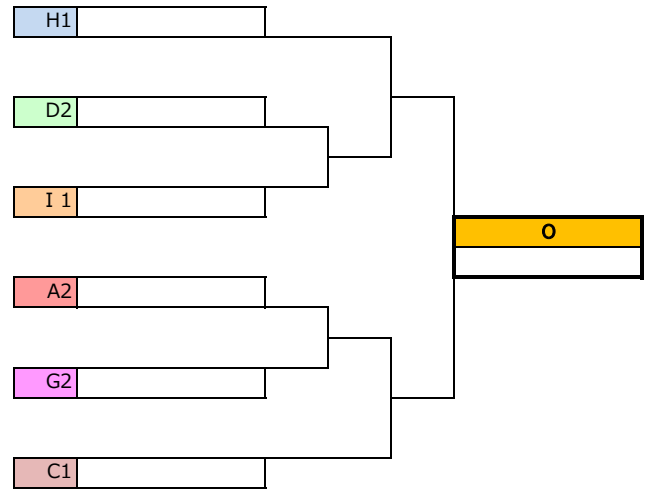

2016年度 ハトマークフェアプレーカップ 東京都4年生大会

5/1(日) 2次トーナメント (4チームが決勝Lへ)

南多摩G

南多摩G

又は
少年サッカー場

	20H
①	9:30
②	10:20
③	11:10
④	12:00
⑤	12:50
⑥	13:40
⑦	14:30
⑧	15:20

同点即PK

南多摩G

南多摩G

又は
少年サッカー場