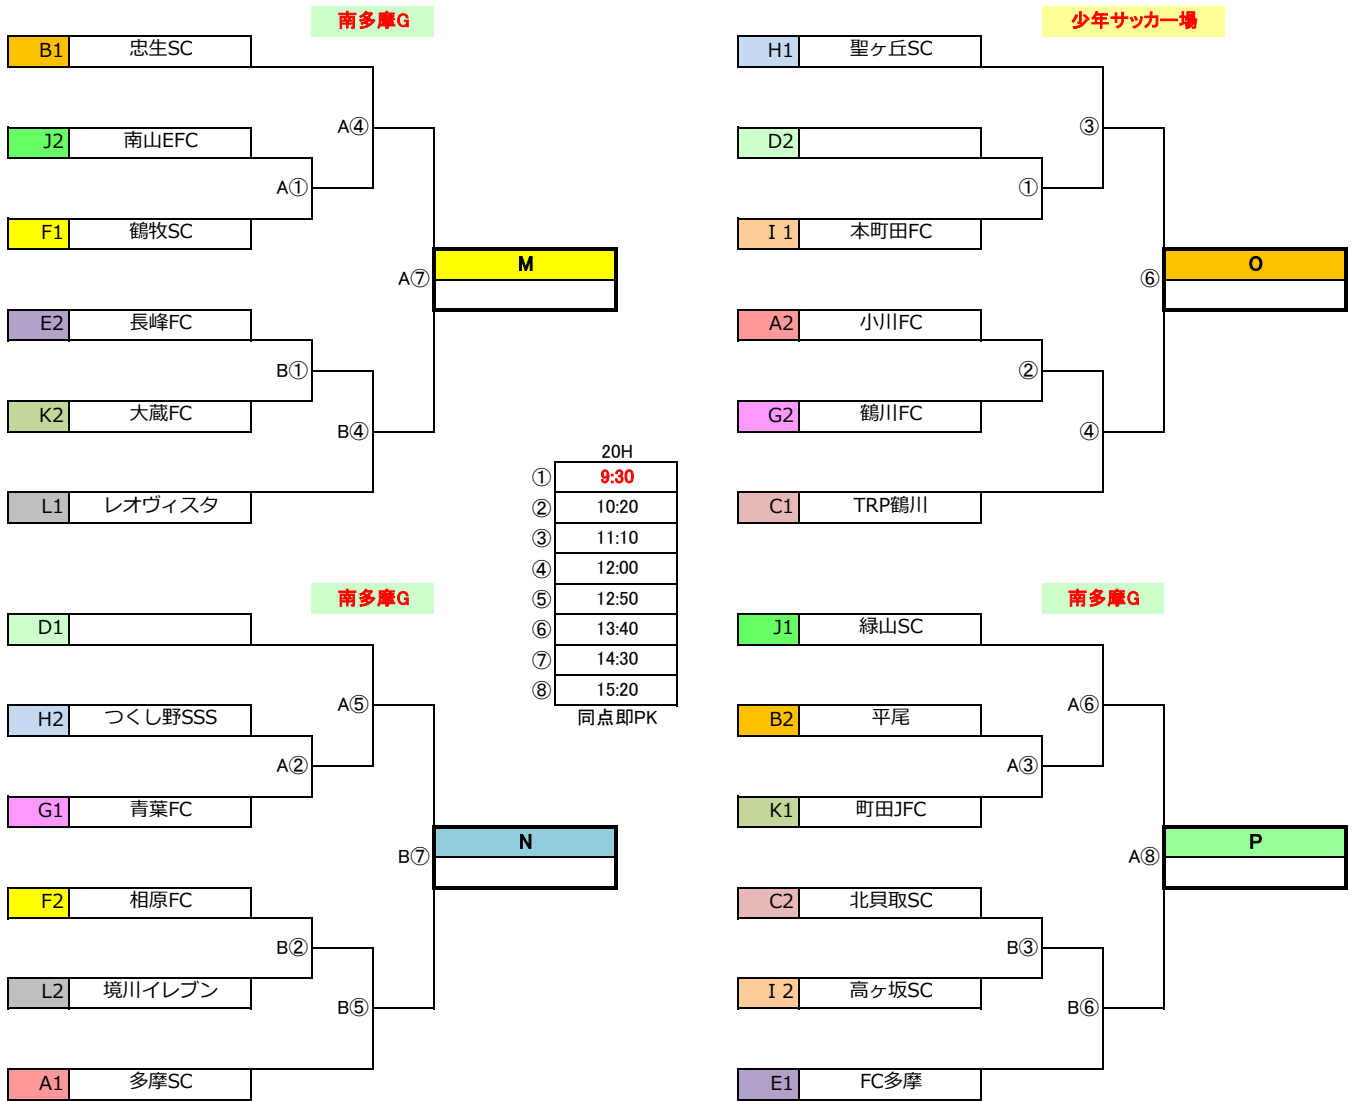

2016年度 ハトマークフェアプレーカップ 東京都4年生大会

5/1(日) 2次トーナメント(4チームが決勝Lへ)

時間\日	0:00	M,N,P	2次トーナメント対戦	会場	南多摩G-A面	審判	運営
①	9:30	J2	南山EFC vs F1 鶴牧SC	平尾	町田JFC	鶴牧SC	鶴牧SC
②	10:20	H2	つくし野SSS vs G1 青葉FC	南山EFC	鶴牧SC	つくし野SSS	つくし野SSS
③	11:10	B2	平尾 vs K1 町田JFC	つくし野SSS	青葉FC		
④	12:00	B1	忠生SC vs A①勝	平尾	町田JFC		
⑤	12:50	D1	vs A②勝	忠生SC	A①勝	町田JFC	町田JFC
⑥	13:40	J1	緑山SC vs A③勝	D1	A②勝	緑山SC	緑山SC
⑦	14:30	A④勝	vs B④勝	緑山SC	A③勝		
⑧	15:20	A⑥勝	vs B⑥勝	A④勝	B④勝		
	16:10						

時間\日	0:00	M,N,P	2次トーナメント対戦	会場	南多摩G-B面	審判	運営
①	9:30	E2	長峰FC vs K2 大蔵FC	北貝取SC	高ヶ坂SC	大蔵FC	大蔵FC
②	10:20	F2	相原FC vs L2 境川イレブン	長峰FC	大蔵FC	相原FC	相原FC
③	11:10	C2	北貝取SC vs I 2 高ヶ坂SC	相原FC	境川イレブン		
④	12:00	L1	レオヴィスタ vs B①勝	北貝取SC	高ヶ坂SC		
⑤	12:50	A1	多摩SC vs B②勝	レオヴィスタ	B①勝	レオヴィスタ	レオヴィスタ
⑥	13:40	E1	FC多摩 vs B③勝	多摩SC	B②勝	FC多摩	FC多摩
⑦	14:30	A⑤勝	vs B⑤勝	FC多摩	B③勝		
	15:20						

運営	大会本部	審判			審判部				
☆☆☆				勝	負	分	勝点	得失	順位
	☆								
		☆							
			☆						
				☆					

上位3チームが中央大会に進出