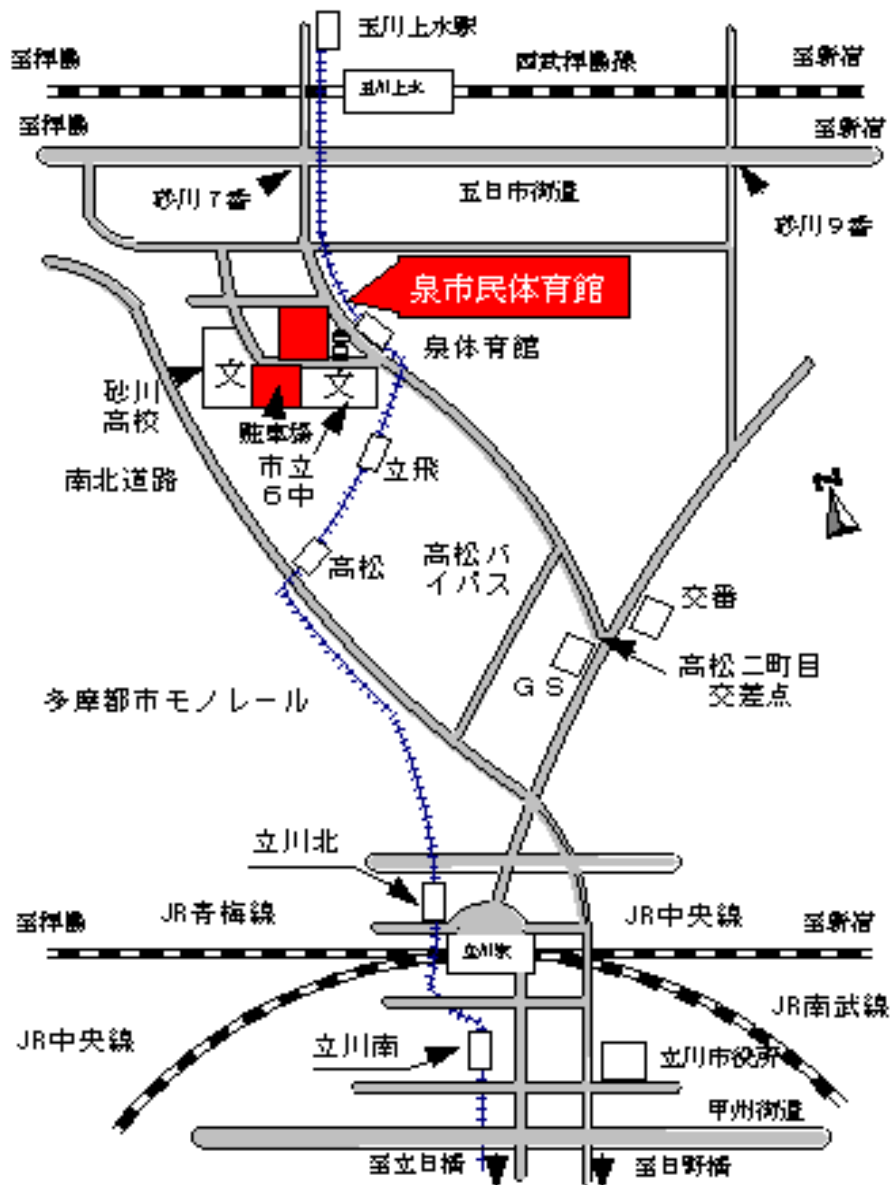

## 立川市泉市民体育館

[所在地] 〒190-0015 立川市 泉町 786-11

[交通手段] 多摩都市モノレール 泉体育館駅 下車 徒歩1分

JR立川駅北口より立川バス4番のりば(伊勢丹前から)村山団地行き『泉市民体育館』下車。

西武拝島線玉川上水駅より立川駅行き『泉市民体育館』下車(立川バス)

## 注意事項

**駐車場** 敷地内に専用駐車場はございません。  
また、路上駐車しますと、近隣からの苦情により、今後大会での利用ができなくなる場合もあります。  
ご協力ください。