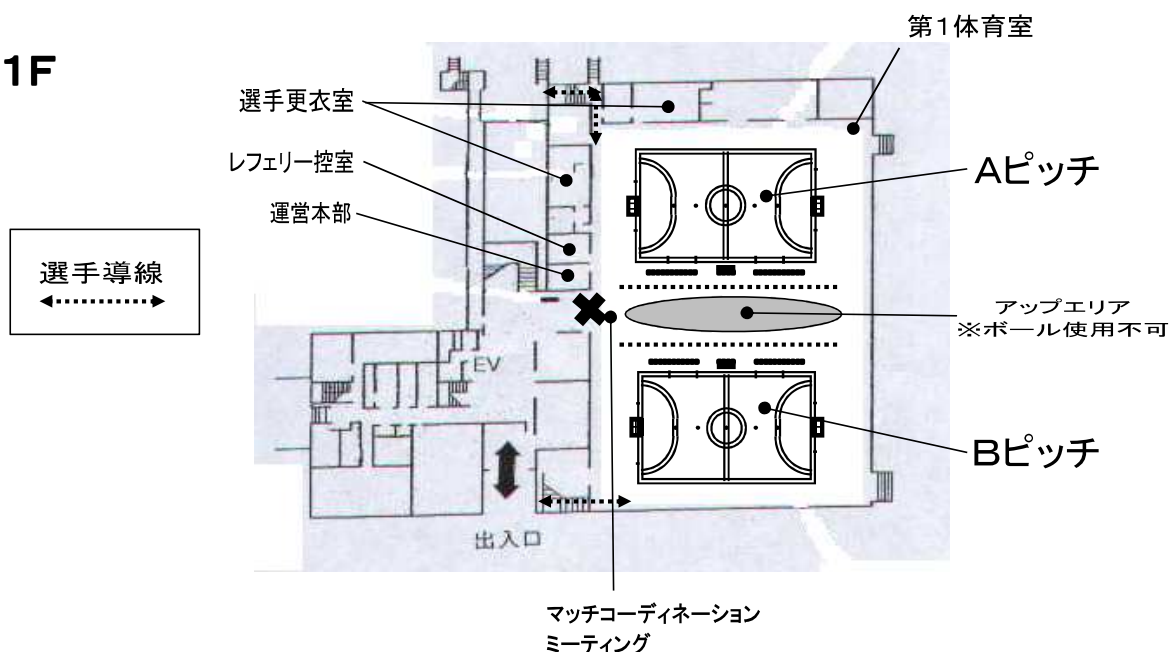

● 2F

● 1F

使用上の注意事項

- シューズ : 屋内・外シューズを分けて使用してください。シューズ履替位置にて履き替えてください。
- 更衣 : 1F更衣室にて更衣してください。
スペースが限られておりますので、譲り合って利用して下さい。
また、シャワーはございますが台数が限られております。譲り合って利用して下さい。
- ウォーミングアップ : 指定時間内のピッチ内でのウォーミングアップは、ボールを使用することができます。
尚、駐車場内・選手ロビー・エントランスホール等、フロア上以外の館内ではボールを使用しないで下さい。
屋外でのウォーミングアップについては、屋外用シューズに履き替えてください。
- 観戦 : スタンドにてご観戦ください。
試合当該チーム及びウォーミングアップチーム以外はフロアへの入場はご遠慮ください。
- 飲食 : フロア上での飲食はご遠慮ください。
尚、競技中の飲水については、チームベンチ付近のみ可能です。
- ゴミ : ゴミは各自でお持ち帰りください。
- 喫煙 : 1F喫煙コーナーをご利用ください。(館内は禁煙となっております)