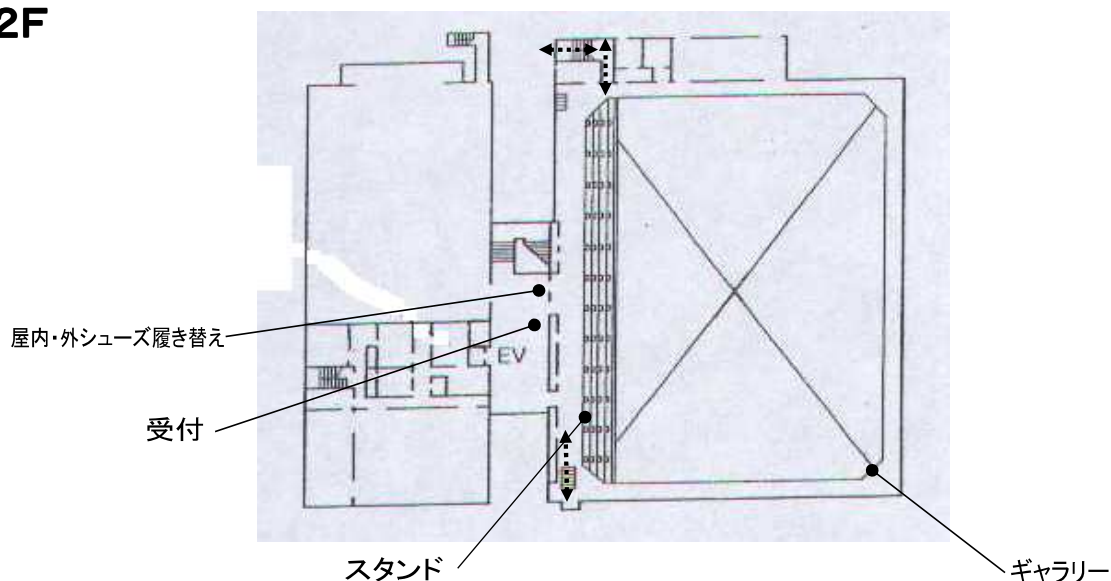

● 2F

● 1F

使用上の注意事項

- シューズ : 屋内・外シューズを分けて使用してください。シューズ履替位置にて履き替えてください。
- 更衣 : 1F更衣室にて更衣してください。
スペースが限られておりますので、譲り合って利用して下さい。
また、シャワーはございますが台数が限られております。譲り合って利用して下さい。
- ウォーミングアップ : 指定時間内のピッチ内でのウォーミングアップは、ボールを使用することができます。
尚、駐車場内・選手ロビー・エントランスホール等、フロア上以外の館内ではボールを使用しないで下さい。
屋外でのウォーミングアップについては、屋外用シューズに履き替えてください。
- 観戦 : スタンドにてご観戦ください。
試合当該チーム及びウォーミングアップチーム以外はフロアへの入場はご遠慮ください。
- 飲食 : フロア上での飲食はご遠慮ください。
尚、競技中の飲水については、チームベンチ付近のみ可能です。
- ゴミ : ゴミは各自でお持ち帰りください。
- 喫煙 : 1F喫煙コーナーをご利用ください。(館内は禁煙となっております)