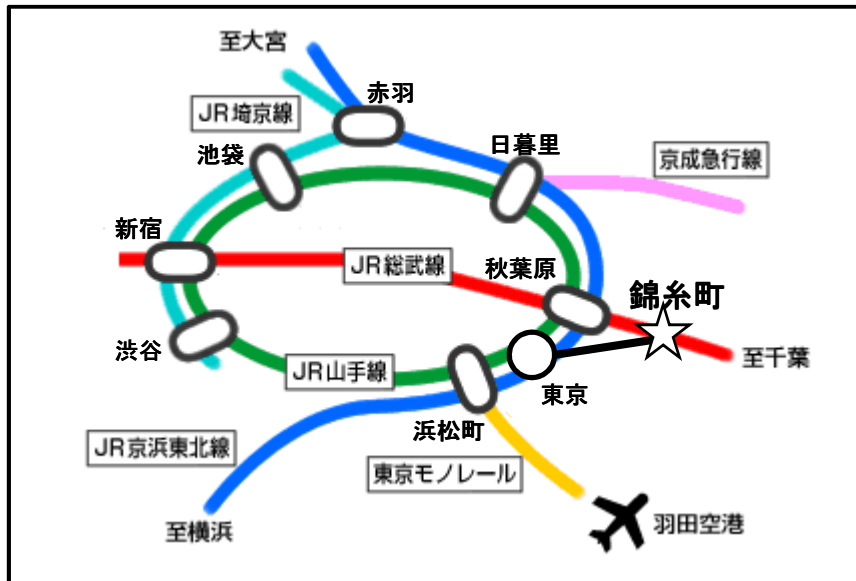

## ■会場:墨田区総合体育館

- 住所: 東京都墨田区錦糸4-15-1 錦糸公園内
- 電話: 03-3623-7273
- 電車: JR錦糸町駅4番出口より徒歩1分、錦糸公園内

### 【周辺マップ】

### 【近郊路線マップ】

### 【交通アクセス】

両国駅から1駅 (乗車時間約4分)

※午前7時から9時台は5分～10分間隔で運行しております。