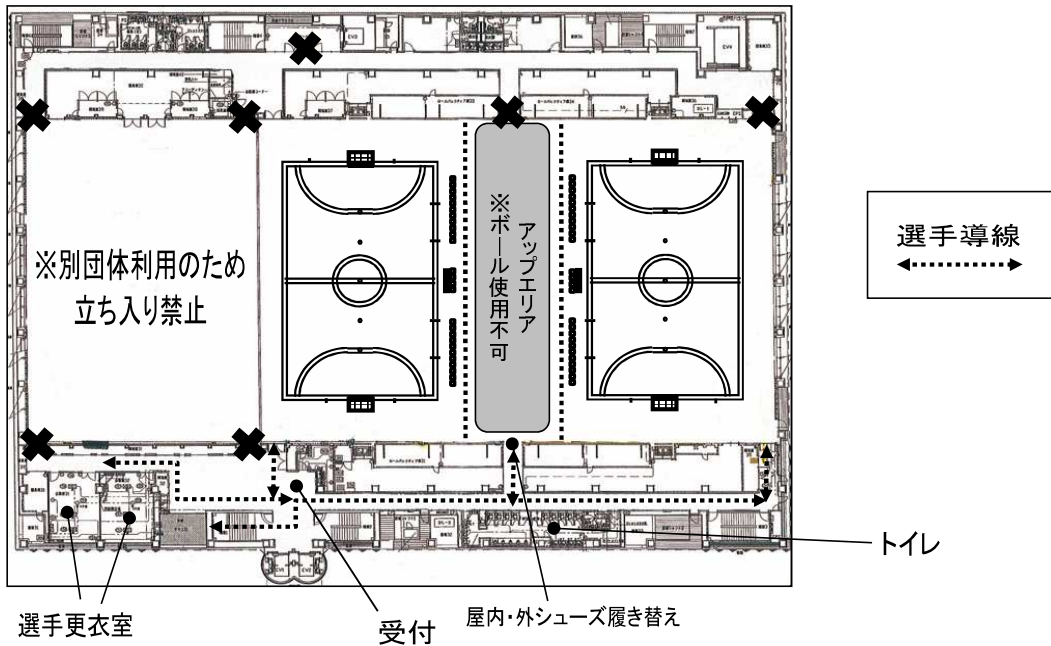

● 3F

● 4F

使用上の注意事項

- シューズ : 屋内・外シューズを分けて使用してください。シューズ履替位置にて履き替えてください。
- 更衣 : 3F更衣室にて更衣してください。スペースが限られておりますので、譲り合って利用して下さい。
- ウォーミングアップ : 指定時間内のピッチ内でのウォーミングアップは、ボールを使用することができます。尚、駐車場内・選手ロビー・エントランスホール等、フロア上以外の館内ではボールを使用しないで下さい。屋外でのウォーミングアップについては、屋外用シューズに履き替えてください。
- 観戦 : スタンドにてご観戦ください。試合当該チーム及びウォーミングアップチーム以外はフロアへの入場はご遠慮ください。
- 飲食 : フロア上での飲食はご遠慮ください。尚、競技中の飲水については、チームベンチ付近のみ可能です。
- ゴミ : ゴミは各自でお持ち帰りください。
- 喫煙 : 1F喫煙コーナーをご利用ください。(館内は禁煙となっております)