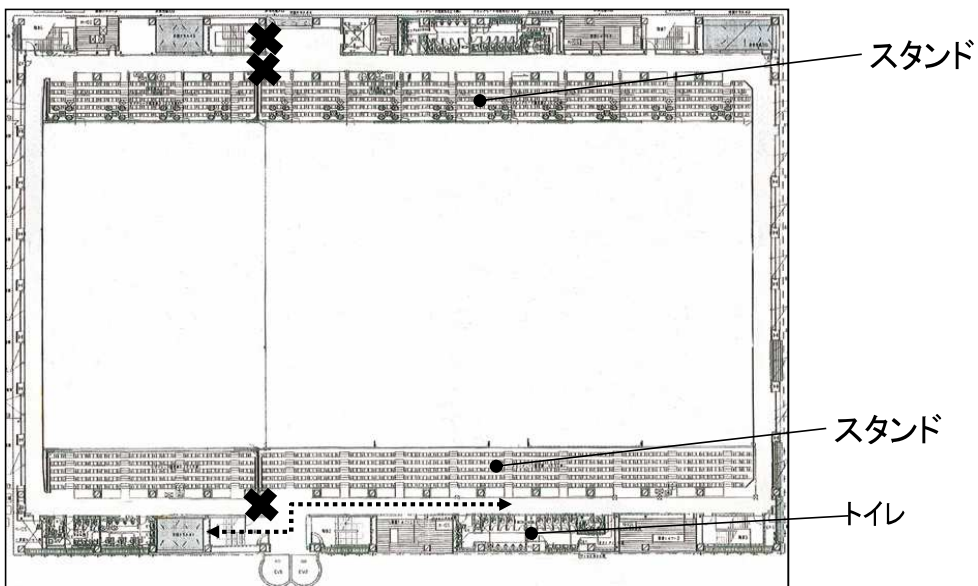

● 3F

● 4F

使用上の注意事項

- シューズ : 屋内・外シューズを分けて使用してください。シューズ履替位置にて履き替えてください。
- 更衣 : 3F更衣室にて更衣してください。スペースが限られておりますので、譲り合って利用して下さい。
- ウォーミングアップ : 指定時間内のピッチ内でのウォーミングアップは、ボールを使用することができます。尚、駐車場内・選手ロビー・エントランスホール等、フロア上以外の館内ではボールを使用しないで下さい。屋外でのウォーミングアップについては、屋外用シューズに履き替えてください。
- 観戦 : スタンドにてご観戦ください。試合当該チーム及びウォーミングアップチーム以外はフロアへの入場はご遠慮ください。
- 飲食 : フロア上での飲食はご遠慮ください。尚、競技中の飲水については、チームベンチ付近のみ可能です。
- ゴミ : ゴミは各自でお持ち帰りください。
- 喫煙 : 1F喫煙コーナーをご利用ください。(館内は禁煙となっております)