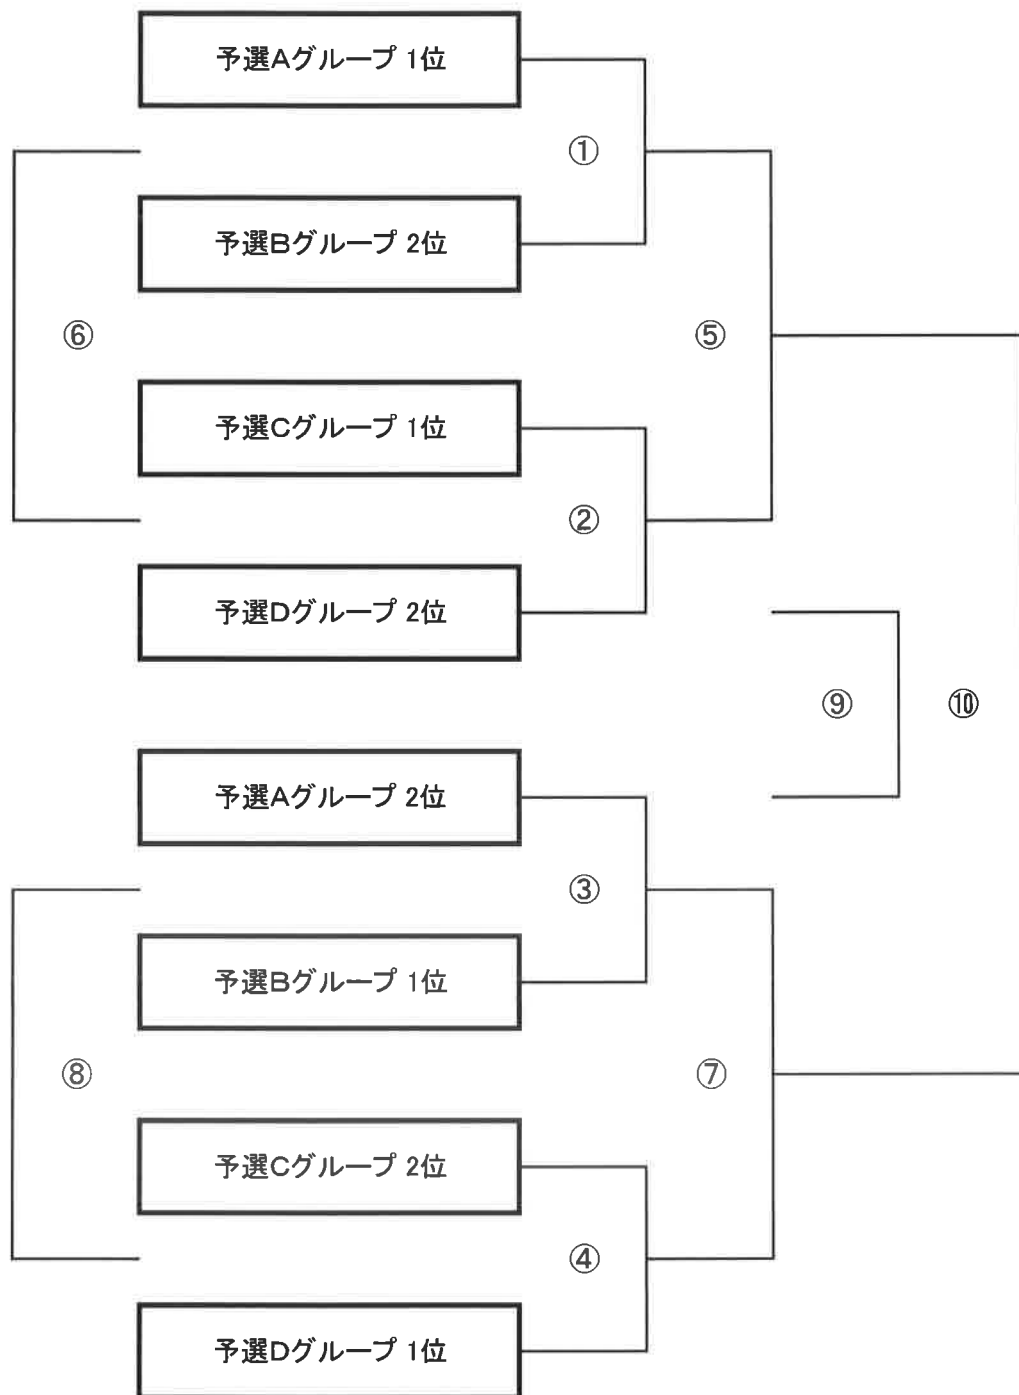

朝日新聞社杯 MIZUNO GONTA CUP

GONTA=「やんちゃ」を意味しています。

朝日新聞

(U-11大会)

順位トーナメント表

【7月24日(日)】