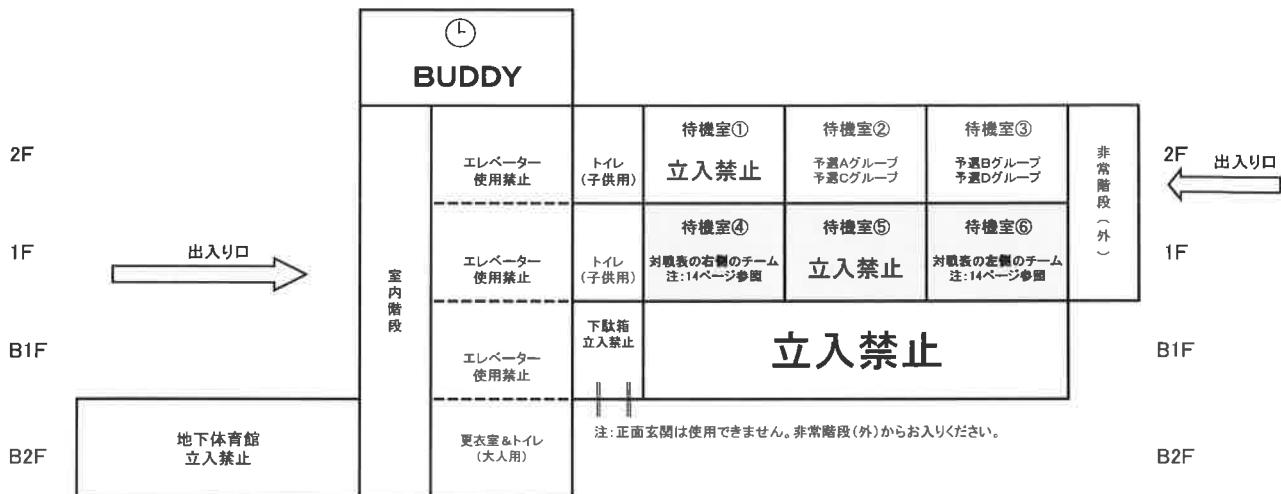

【7月24日(日)】

朝日新聞 朝日新聞社杯 MIZUNO GONTA CUP

GONTA=「やんちゃ」を意味しています。

パティスポーツ幼児園 はるひ野校 案内図

◀施設に関する注意事項▶

※待機室への出入口は、2F非常階段側と、1F通常階段側の2ヶ所となります。
 ※トイレは、1F・2F通常階段側(子供)と、B2F(大人)を使用してください。
 ※入館される際、靴置き場として出入口付近のブルーシートを使用してください。
 ※屋上を開放する予定ですが、ボールの使用は禁止です。
 ※喫煙所は本部裏のみとなります。指定場所以外での喫煙はご遠慮ください。

※飲食(試合での飲料を除く)の際は、各チームの待機室にてお願いします。
 ※当日、正面玄関からの入場はできません。自動販売機側のグラウンド入口より、ご入場ください。(別紙地図をご参照ください)
 ※B1F全フロア、1Fトイレ以外の廊下と教室は立ち入り禁止となります。
 また、エレベーターの使用も禁止とさせていただきますので、ご了承ください。

注:正面玄関は使用できません。非常階段(外)からお入りください。