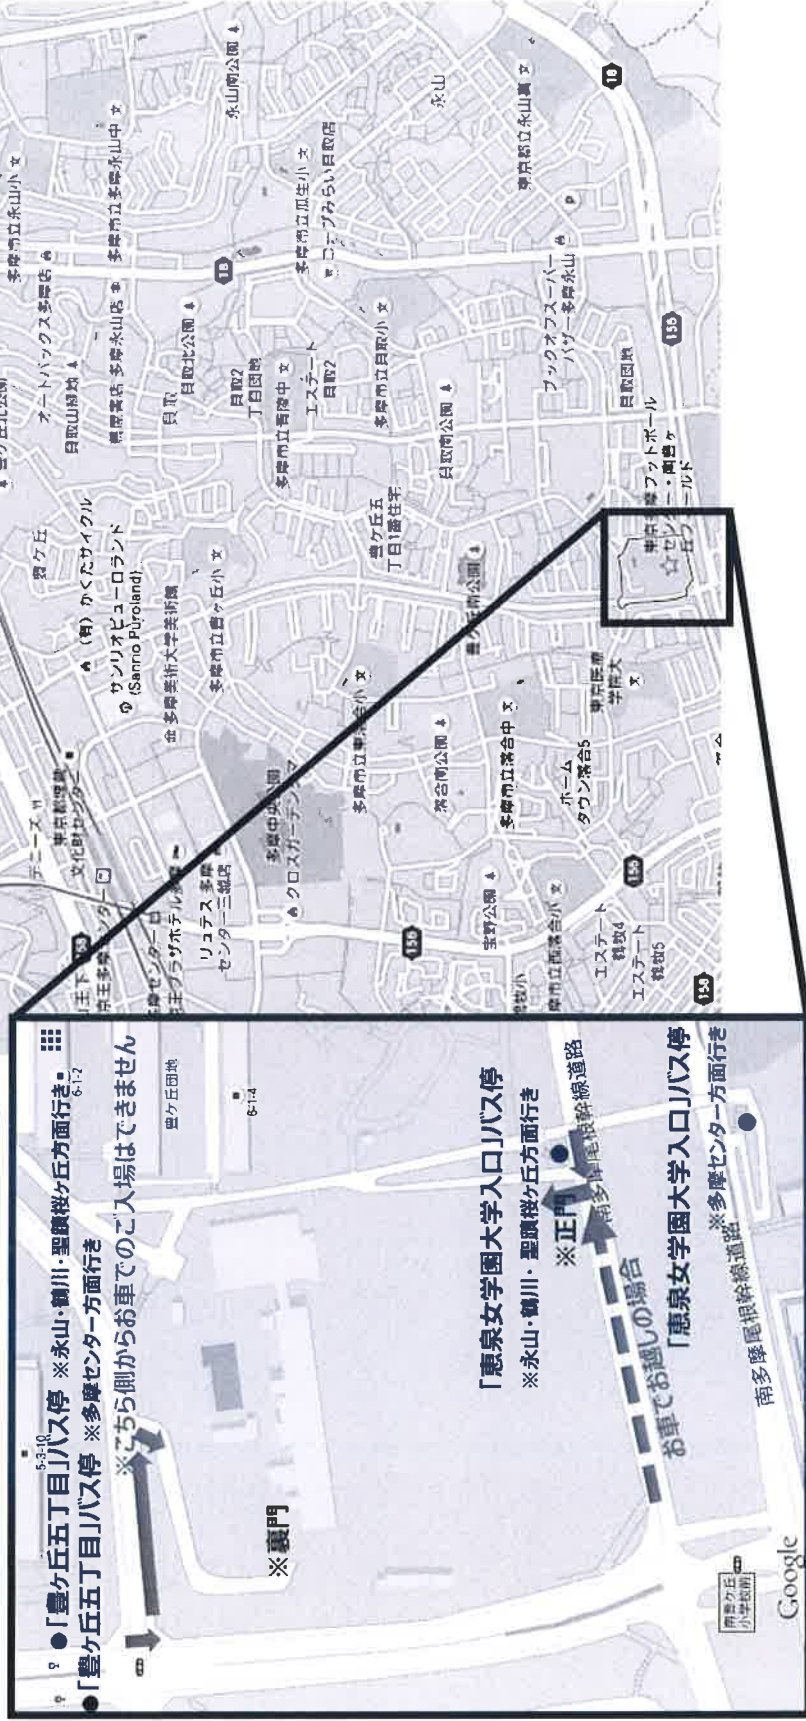

■ アクセス

■ 電車でお越しの場合

「京王多摩センター」駅「小田急多摩センター」駅の8番バス乗り場からバスに乗車してください。8番乗り場から発車するバスであれば、どの系統に乗車いただいても大丈夫です。
※系統 ■【多03】豊ヶ丘四丁目(神奈中) ■【多04】鶴川駅行(神奈中) ■【永65】永山駅行(神奈中) ■【桜46】聖蹟桜ヶ丘行(京王)
「豊ヶ丘五丁目」または「恵泉女学園大学入口」で下車すぐ。(はじめてのご来場の場合は「恵泉女学園大学入口」で下車されることをお勧めします。 ※乗車時間10分前後。

■ お車でお越しの場合

お車でお越しの場合は、南多摩尾根幹線道路側に駐車場(コインパーキング)入口がございます。

※料金 ■入庫後最初の10分間無料 ■入庫後最初の180分 400円 ■以後1時間毎に 200円 ■当日最大料金 900円

※駐車可能時間は 8:30-18:00 です。開場前のお車での待機は近隣のご迷惑になるため固くお断りいたします。

東京多摩フットボールセンター

南豊ヶ丘フィールド