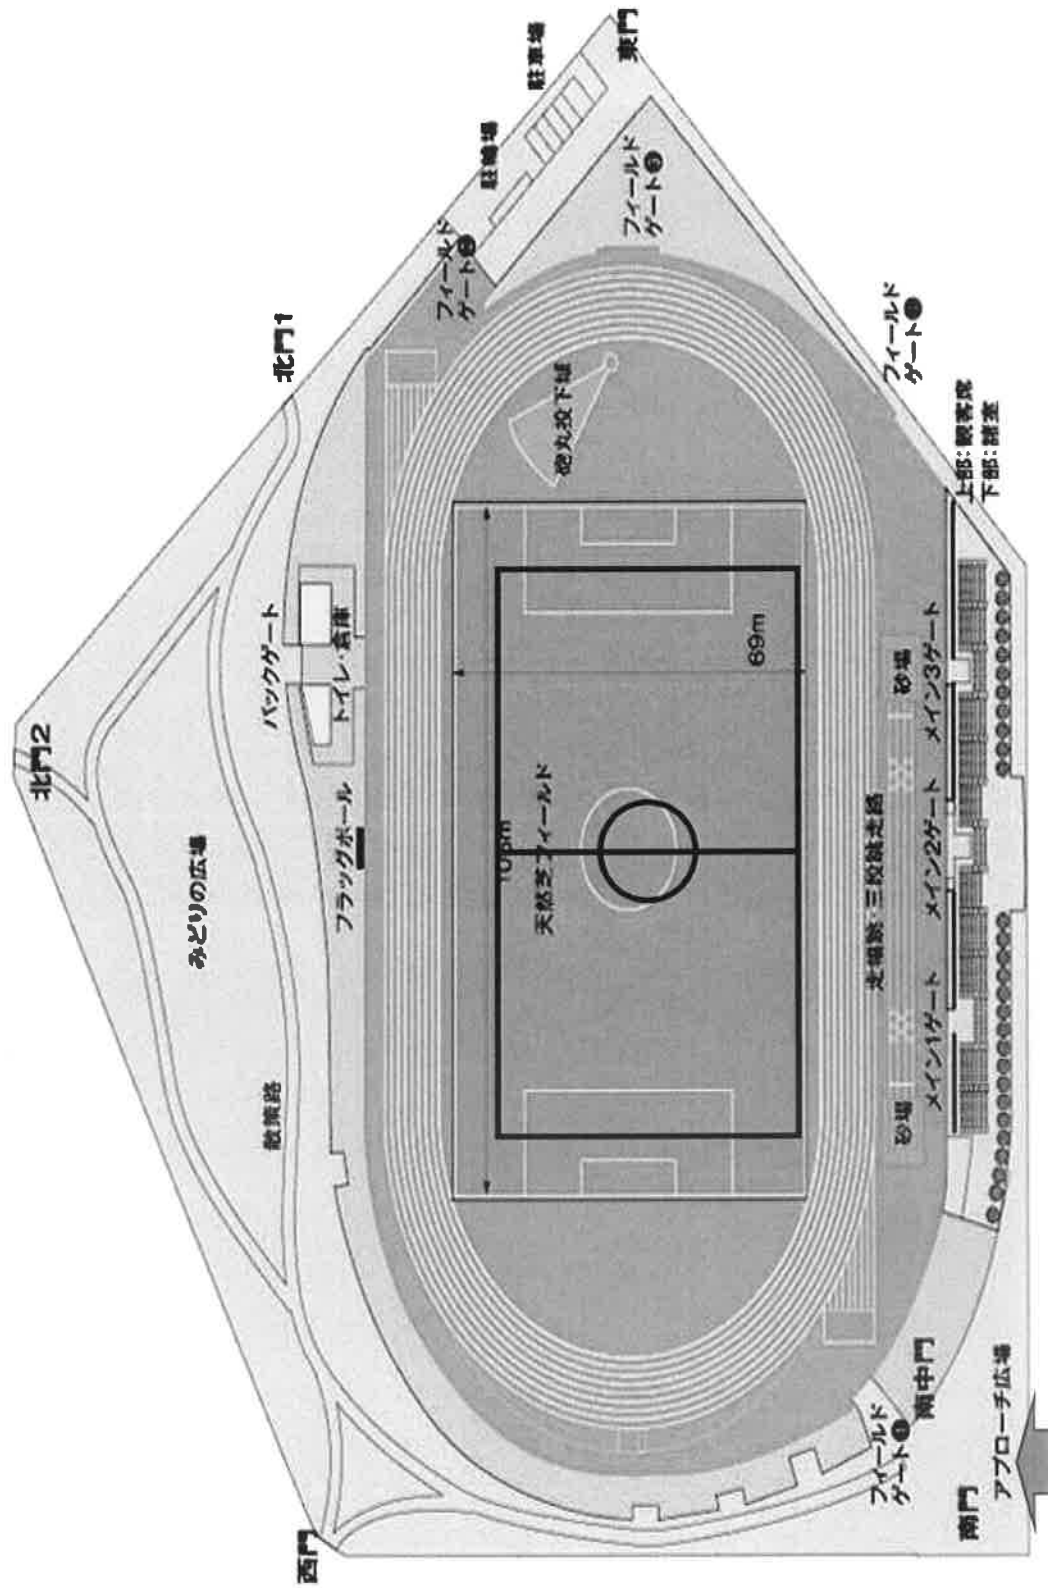

# 味の素スタジアム西競技場

朝日サッカー場

選手、一般、役員入口

味の素スタジアム

グラウンドピッチ 68×50