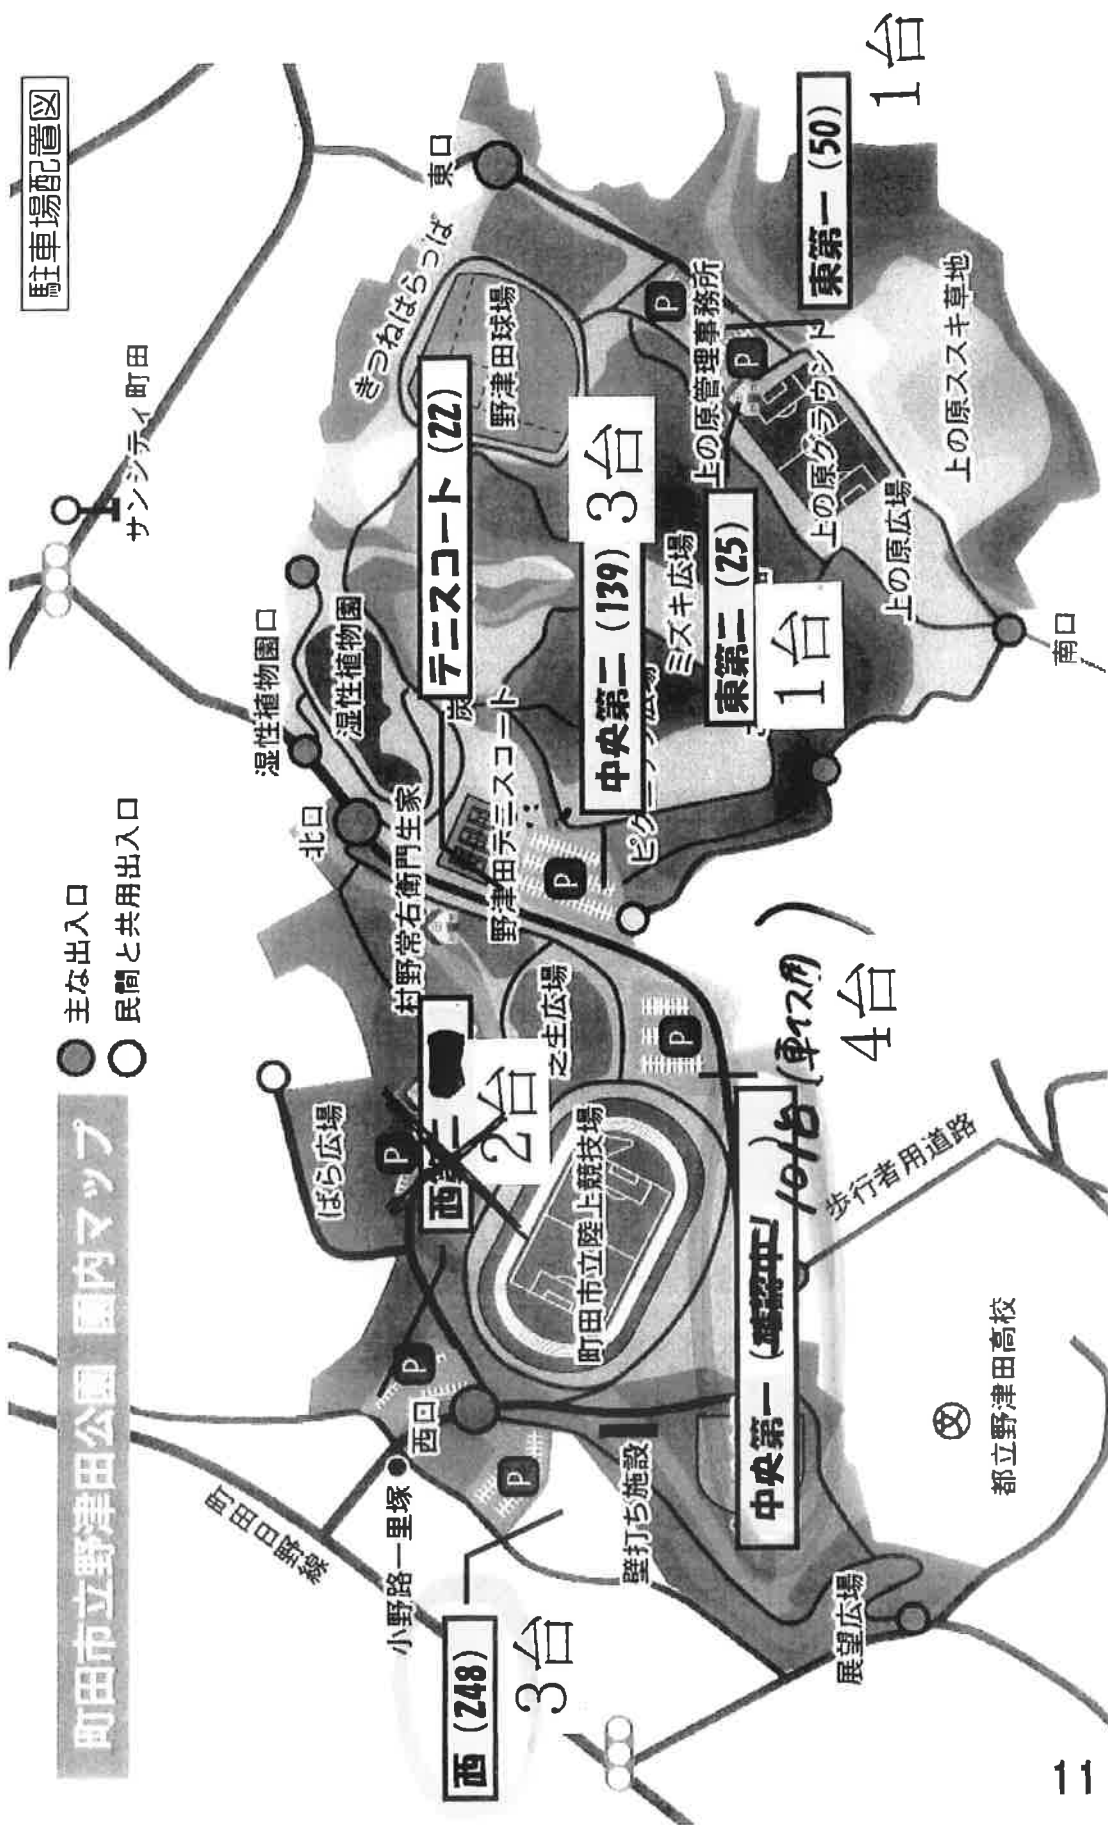

## ■ お車でお越しの場合

お車でお越しの場合は、南多摩尾根幹線道路側に駐車場(コインパーキング)入口がございます。

※料金 ■入庫後最初の10分間無料 ■入庫後最初の180分 400円 ■以後1時間毎に 200円 ■当日最大料金 900円

※駐車可能時間は 8:30-18:00 です。開場前のお車での待機は近隣のご迷惑になるため固くお断りいたします。

東京多摩フットボールセンター

南豊ヶ丘フィールド

生野正 2024年6月