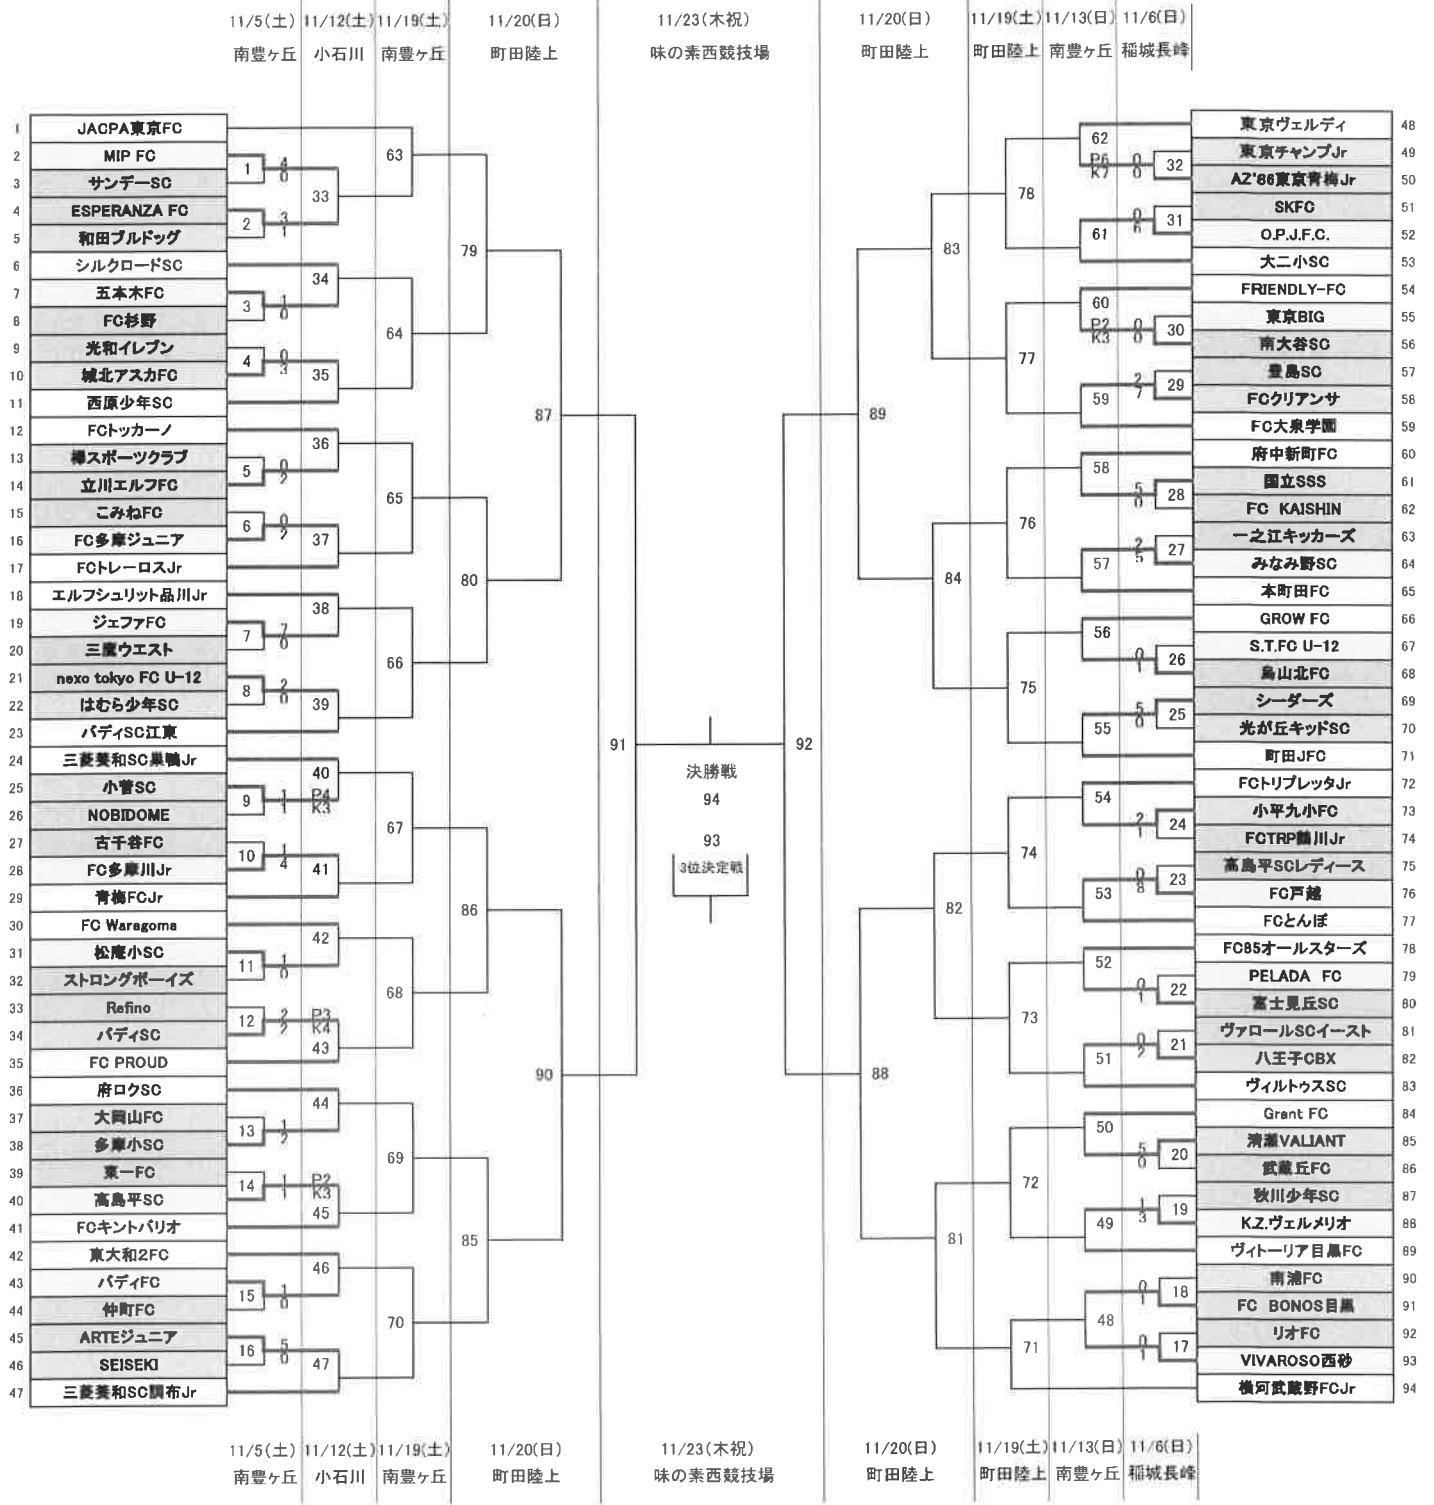

# 2016年度 第40回全日本少年サッカー東京都中央大会

1回戦	1~16	11月5日(土)	東京多摩フットボールセンター・南豊ヶ丘フィールド(9:00~18:00)
	17~32	11月6日(日)	稲城長峰スポーツ広場(9:00~18:00)
2回戦	33~47	11月12日(土)	小石川運動場(9:00~17:00)
	48~62	11月13日(日)	東京多摩フットボールセンター・南豊ヶ丘フィールド(9:00~17:00)
3回戦	63~70	11月19日(土)	東京多摩フットボールセンター・南豊ヶ丘フィールド(9:00~17:00)
	71~78	11月19日(土)	町田市立陸上競技場(9:00~17:00)
4回戦・準々決勝	79~90	11月20日(日)	町田市立陸上競技場(9:00~17:00)
準決勝・3決・決勝	91~94	11月23日(木祝)	味の素スタジアム西競技場

# 対戦表 (20分-5分-20分)