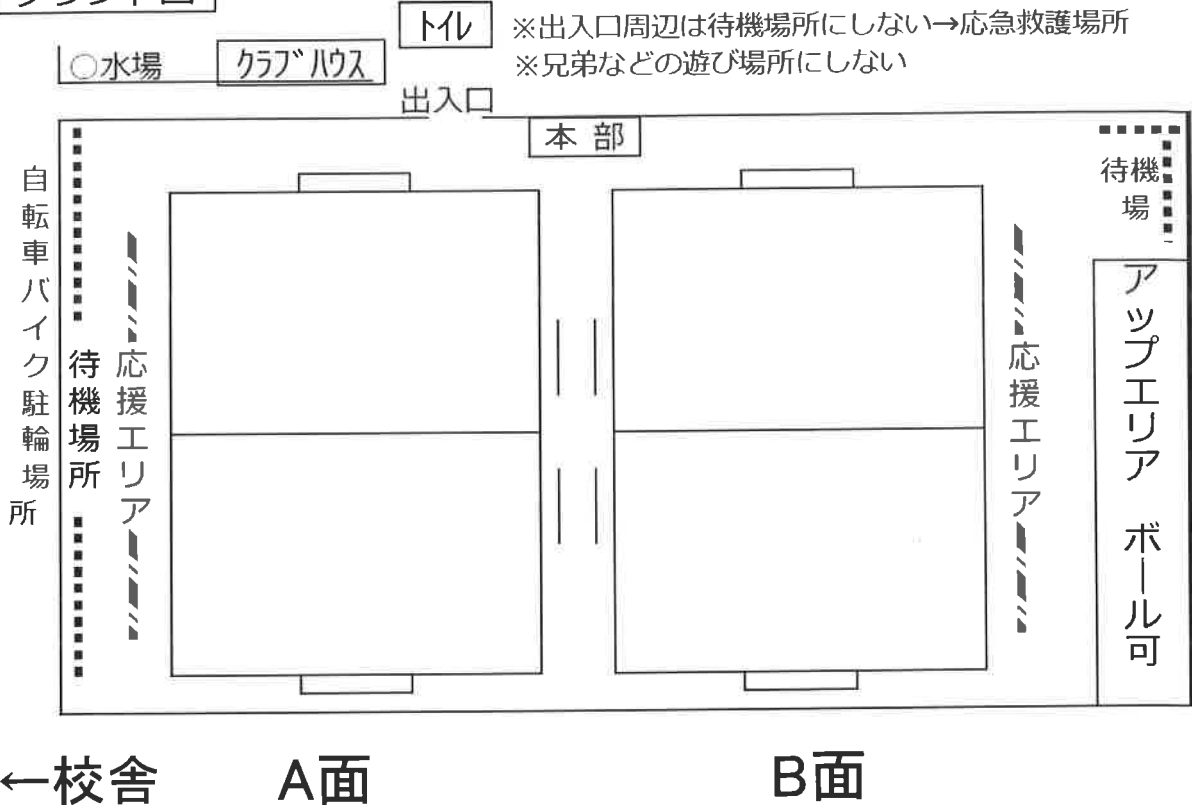

ELF CUP (5年生大会)

グラウンド

グラウンド図

ELF CUP (5年生大会)

会場案内

東京都立産業技術高等専門学校(品川キャンパス)グラウンド

東京都品川区東大井1-10-40

京浜急行電鉄 鮫洲駅 徒歩 9分 青物横丁駅 徒歩10分