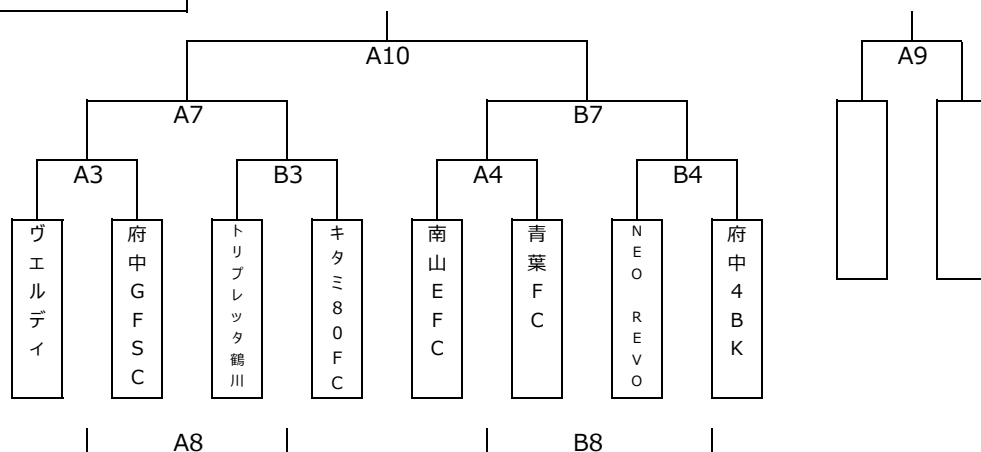

原則として審判は第2試合以降、前試合の勝者から主審、敗者から予備審判をお願いします。

【駐車場係】		
①	8:30	梨花FC
②	9:30	若葉台FC
③	10:30	稲城SSS

第24回稲城招待少年サッカー大会（第二日目）

※1・2位トーナメント1回戦・フレンドリーマッチは30分（15分ハーフ）で行います。

優勝	
準優勝	
第3位	

会場：長峰スポーツ広場

1位トーナメント

運営担当：青葉・南山