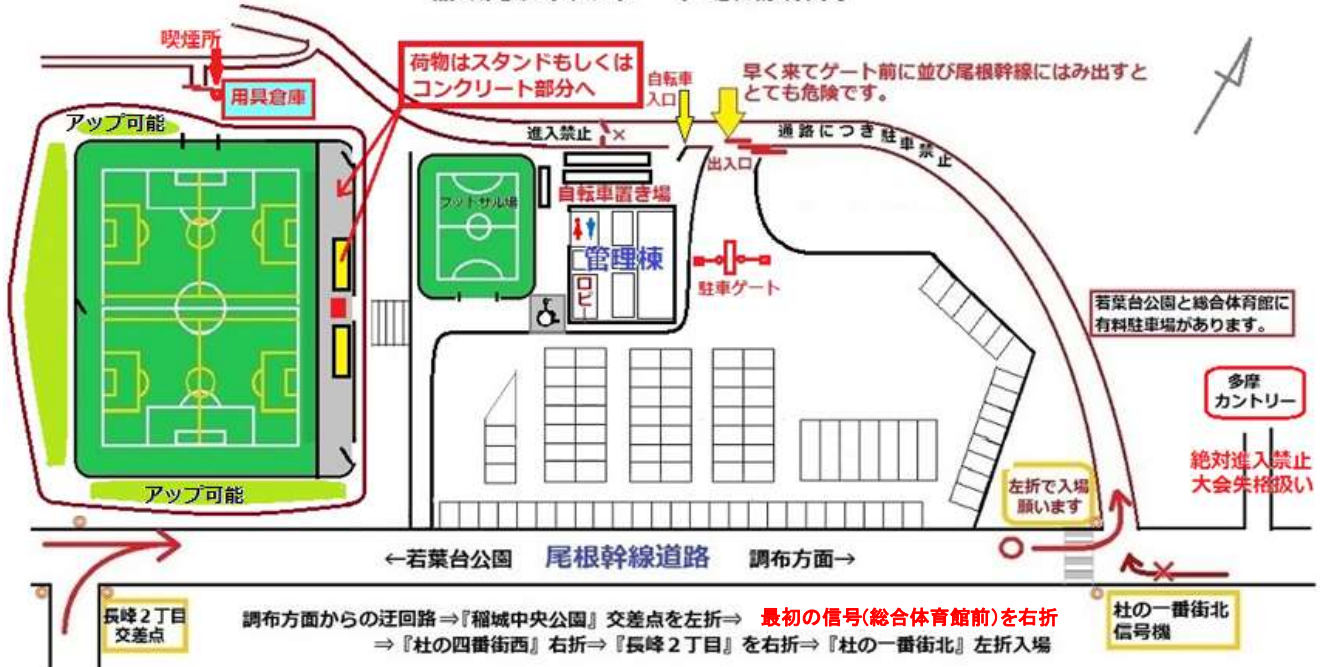

※前試合終了後、すぐに次試合が開始できるように前試合終了10分前には本部横へ集合ください。
 ※17:00完全撤退できるようにご協力をお願いします。

第24回稲城招待少年サッカー大会（第二日目）

※1回戦・フレンドリーマッチは30分（15分ハーフ）で行います。

会場：南多摩グラウンド

運営担当：長峰・稲城

3位T優勝	
-------	--

3位トーナメント

		対戦カード (Aコート)			審判	対戦カード (Bコート)			審判
1	10:00	大豆戸FC	vs	NOBIDOME	2	坂浜SC	vs	稲城SSS	2
2	10:40	長峰FC	vs	梨花FC	1	落合SC	vs	FC平尾	1
3	11:20	/				/			
4	12:00	A1勝	vs	B1勝	5	A2勝	vs	B2勝	5
5	12:50	A1負	vs	B1負	4	A2負	vs	B2負	4
6	13:30	A4勝	vs	B4勝	審判部	/			

【駐車場係】	
① 8:30	坂浜SC
② 9:30	梨花FC
③ 10:30	稲城SSS
④ 11:30	FC平尾
⑤ 撤収時	長峰FC

稲城長峰スポーツ広場案内

***** 注意 事項 *****

駐車場の開場は8:00以降と決められているので、**8時より早めに来てゲート前に並ばない**でください。特に尾根幹線にはみ出して停車すると事故のもとになり大変危険で、即通報されます。
多摩カントリーの駐車場へは進入厳禁です。進入が発覚したらチームに失格などの処分を与えます。

『杜の一番街北』の信号は押しボタン式で歩行者がボタンを押さないと赤になりません。
調布方面からの来場は『稲城中央公園』交差点で迂回して「若葉台公園」側から**左折侵入**してください。

駐車場内では入場順に【前詰め】で駐車願います。自転車は入場門の右側に置き場があります。
駐車場最前列にバイク置場がありますが、少年の大会時は**バイクは自転車置き場**に駐車してください。

フットサル場利用者の邪魔にならないように、近づかないでください。
駐車場やフットサル場周辺はアップ禁止です。特にボールは転がさないように。
フェンス外の南北の芝生スペースでアップ可能ですが、スパイク禁止です。