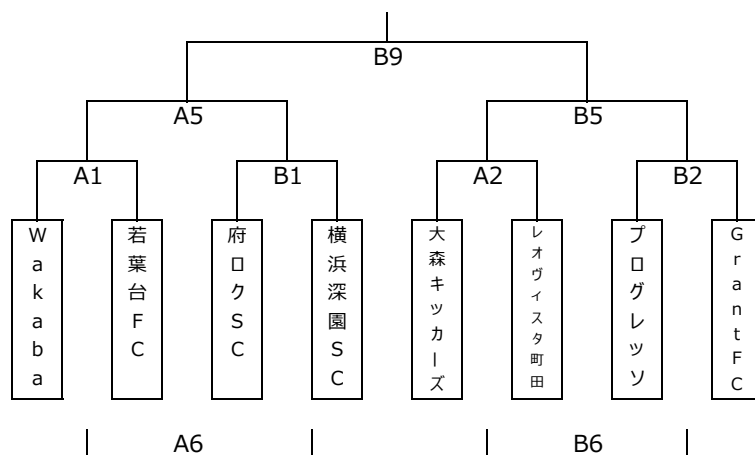

2位トーナメント

運営担当：若葉台・プログレッソ

		対戦カード（Aコート）		審判	対戦カード（Bコート）		審判		
1	9:30	Wakaba	vs	若葉台FC	2	府ロクSC	vs	横浜深園SC	2
2	10:10	大森キッカーズ	vs	レオヴィスタ町田	1	プログレッソ	vs	GrantFC	1
3	10:50	ヴェルディ	vs	府中GFSC	2	トリプレッタ鶴川	vs	キタミ80FC	2
4	11:30	南山EFC	vs	レオヴィスタ町田	3	NEO REVO	vs	府中4BK	3
5	12:10	A1勝	vs	B1勝	4	A2勝	vs	B2勝	4
6	13:00	A1負	vs	B1負	5	A2負	vs	B2負	5
7	13:40	A3勝	vs	B3勝	6	A4勝	vs	B4勝	6
8	14:30	A3負	vs	B3負	7	A4負	vs	B4負	7
9	15:10	A7負	vs	B7負	8	A5勝	vs	B5勝	審判部
10	16:00	A7勝	vs	B7勝	審判部				

※前試合終了後、すぐに次試合が開始できるように前試合終了10分前には本部横へ集合ください。
※17:00完全撤退できるようにご協力をお願いします。