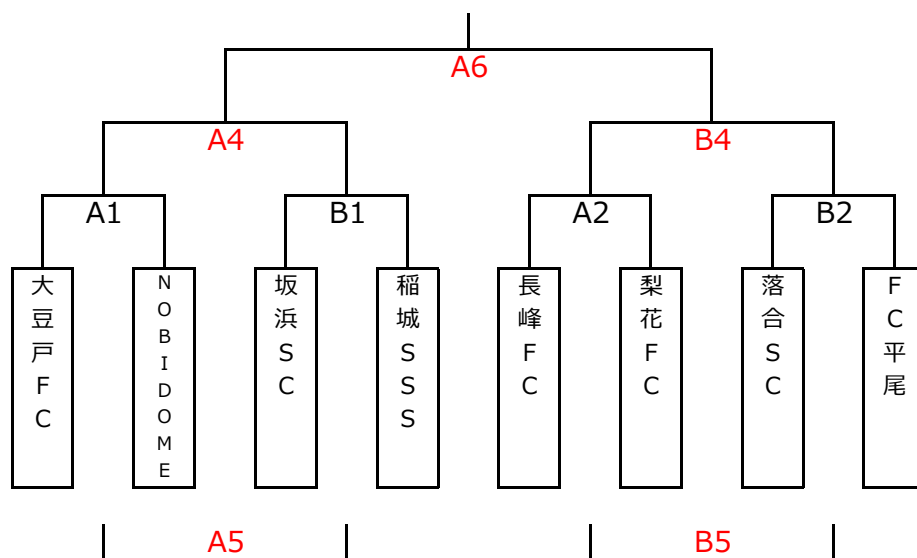

第24回稲城招待少年サッカー大会（第二日目）

※1回戦・フレンドリーマッチは30分（15分ハーフ）で行います。

会場：南多摩グラウンド

運営担当：長峰・稲城

3位T優勝	

3位トーナメント

		対戦カード (Aコート)			審判	対戦カード (Bコート)			審判
1	10:00	大豆戸FC	vs	NOBIDOME	2	坂浜SC	vs	稲城SSS	2
2	10:40	長峰FC	vs	梨花FC	1	落合SC	vs	FC平尾	1
3	11:20	/				/			
4	12:00	A1勝	vs	B1勝	5	A2勝	vs	B2勝	5
5	12:50	A1負	vs	B1負	4	A2負	vs	B2負	4
6	13:30	A4勝	vs	B4勝	審判部	/			

【駐車場係】	
① 8:30	坂浜SC
② 9:30	梨花FC
③ 10:30	稲城SSS
④ 11:30	FC平尾
⑤ 撤収時	長峰FC