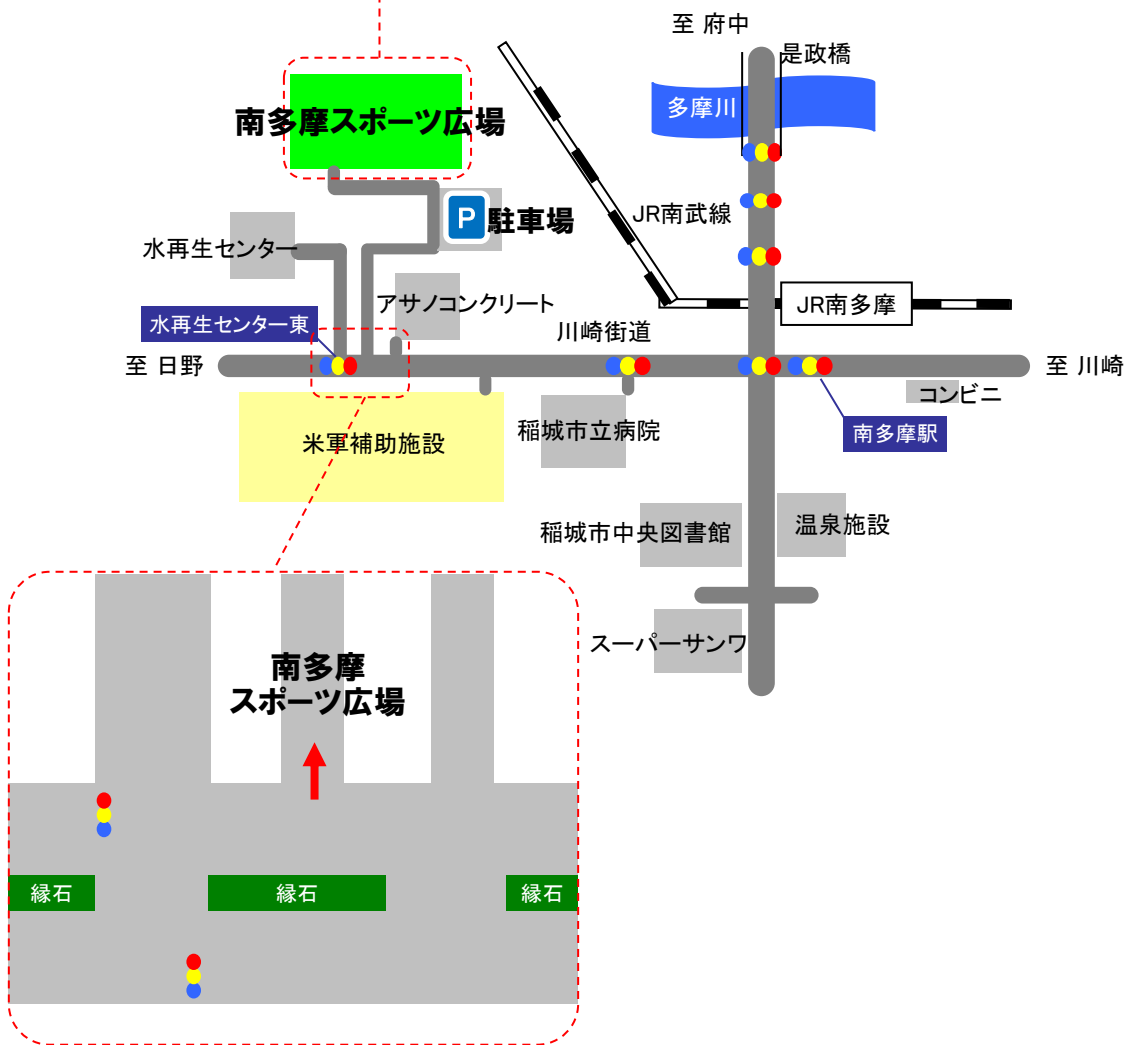

P禁止エリア テニスコート利用者及び大会スタッフ専用駐車エリアですので、こちらへの駐車はご遠慮ください。