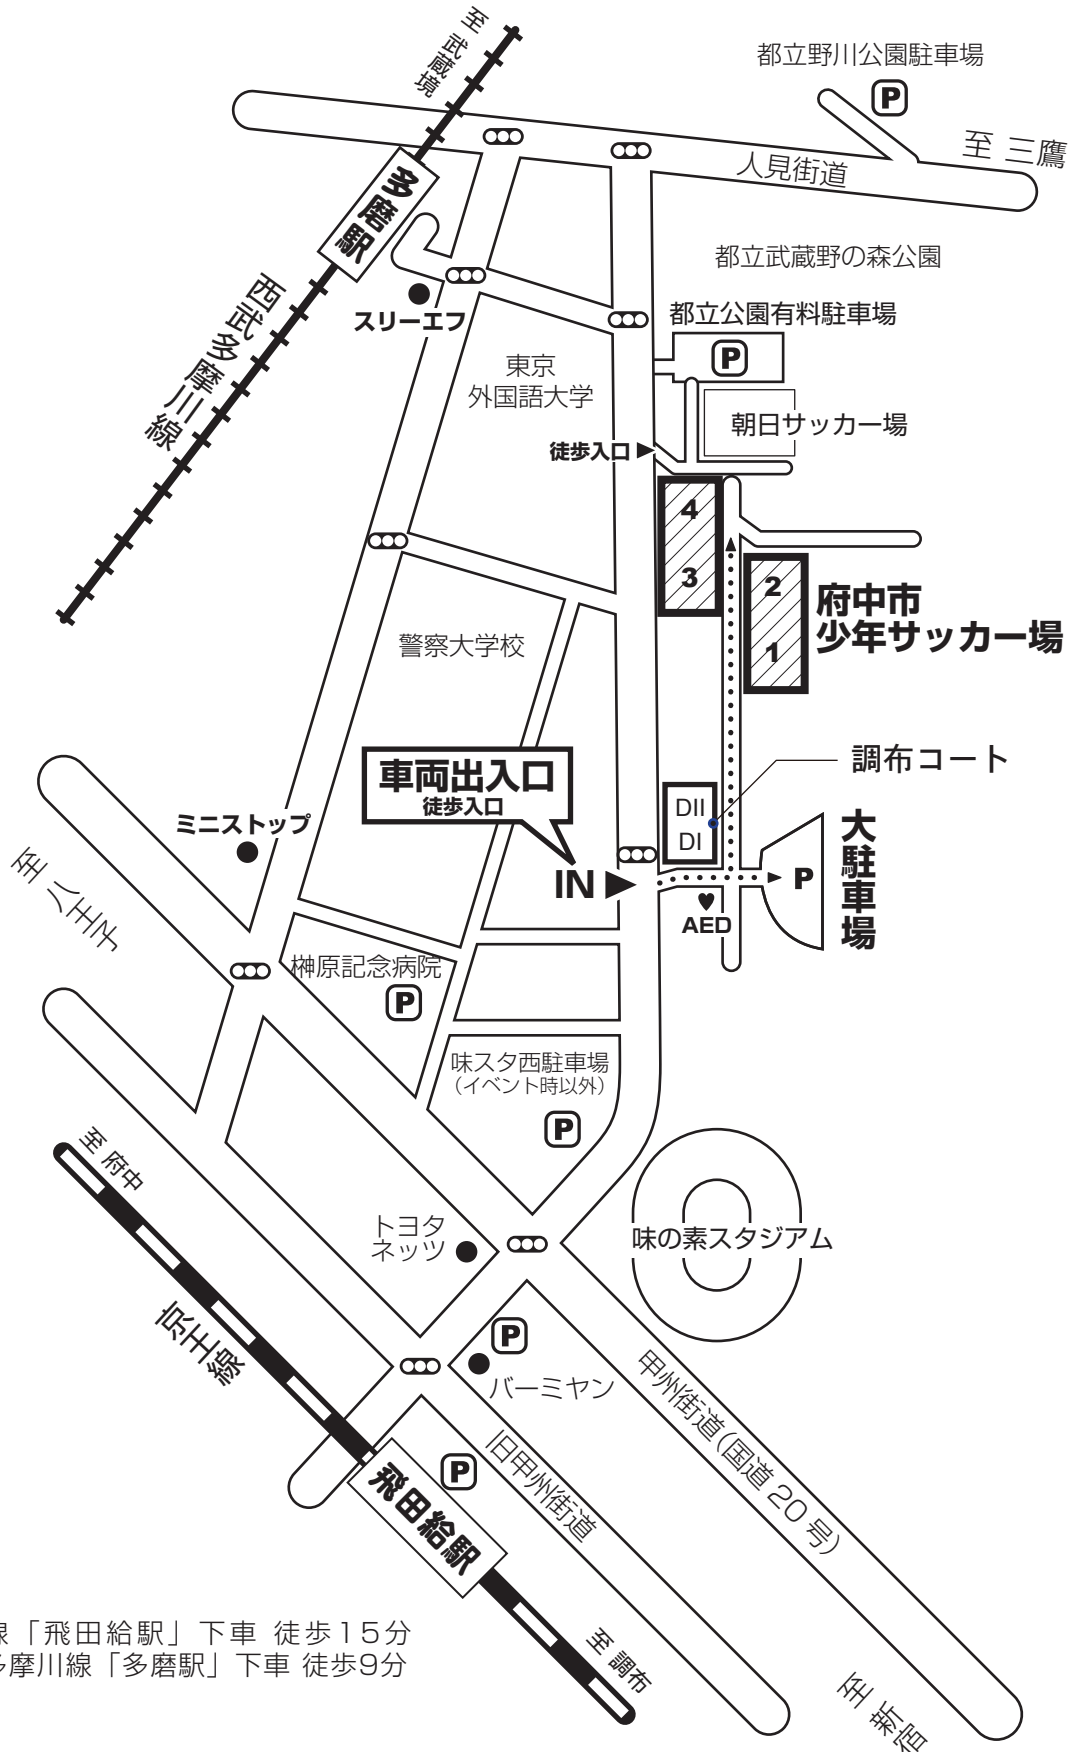

府中市少年サッカー場

東京都府中市朝日町3丁目

京王線「飛田給駅」下車 徒歩15分
西武多摩川線「多磨駅」下車 徒歩9分