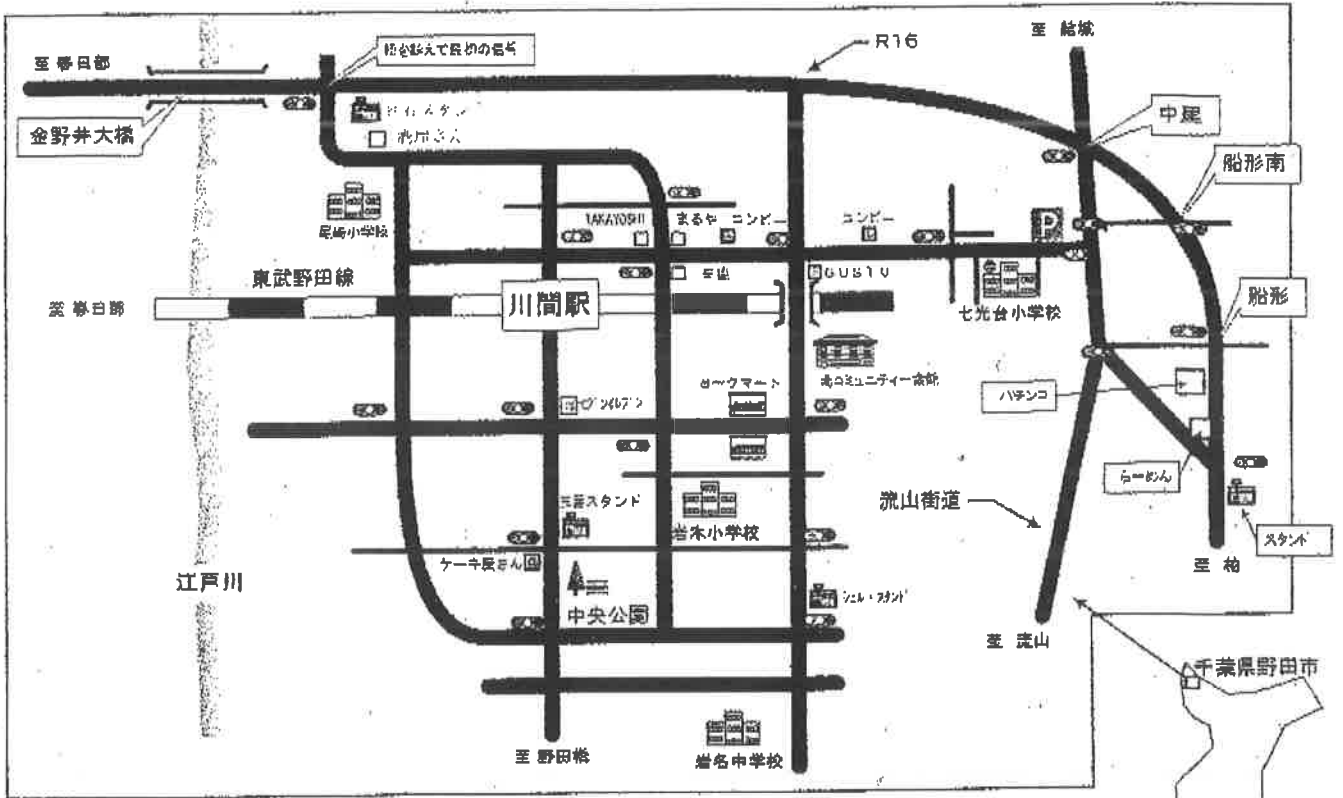

試合時間	Aコート	Bコート	Cコート
[1] 試合 9:00	パディーSC横浜 VS neos	パディーSC横浜 VS エンデバーFC	7バンブー山形 VS JACPA
[2] 試合 9:50	トリプレッタ渋谷 VS ^{ネオス} ウイングス千葉	三菱養和SC VS 御厨FC	中志津 VS 霞FC
[3] 試合 10:40	パディーSC横浜 VS アントラーズつくば	宮本SSS VS ペガサスJFC	JACPA VS neos
[4] 試合 11:30	パディーSC横浜 VS 7バンブー山形	トリプレッタ渋谷 VS 御厨FC	霞FC VS JACPA
[5] 試合 12:20	三菱養和SC VS ペガサスJFC	neos VS エンデバーFC	中志津 VS 宮本SSS
[6] 試合 13:10	パディーSC横浜 VS JACPA	ウイングス千葉 VS アントラーズつくば ^{ネオス}	御厨FC VS 霞FC
[7] 試合 14:00	エンデバーFC VS トリプレッタ渋谷	ペガサスJFC VS JACPA	三菱養和SC VS 7バンブー山形
[8] 試合 14:50	ウイングス千葉 VS 宮本SSS ^{ネオス}	アントラーズつくば VS JACPA	パディーSC横浜 VS 中志津
[9] 試合 15:40		VS	VS

〔審判は当該チーム同士で行って下さい。(副審は選手でも構いません)〕

注意〕ゴミは、持ち帰って下さい。煙草の吸い殻は絶対に捨てないで下さい！

野田市立七光台小学校・岩木小学校・尾崎小学校 岩名中学校・中央公園案内図

注) 七光台小学校まで
 ・コソハイパスと15号道路入り約15分。
 ・常磐高速道・E11.C.から20分
 ・野田橋から10分

野田市立スポーツ公園自由広場