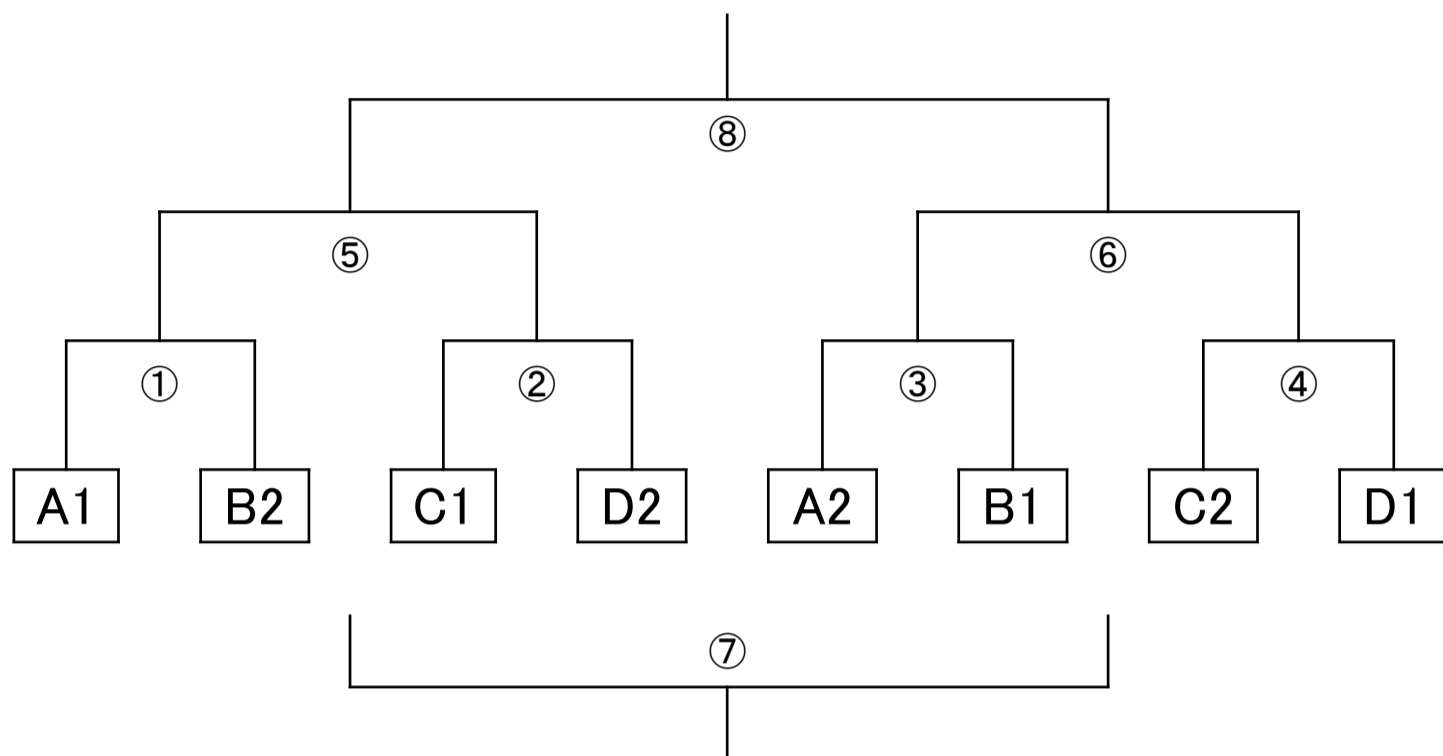

順位決定トーナメント

【上位パート】