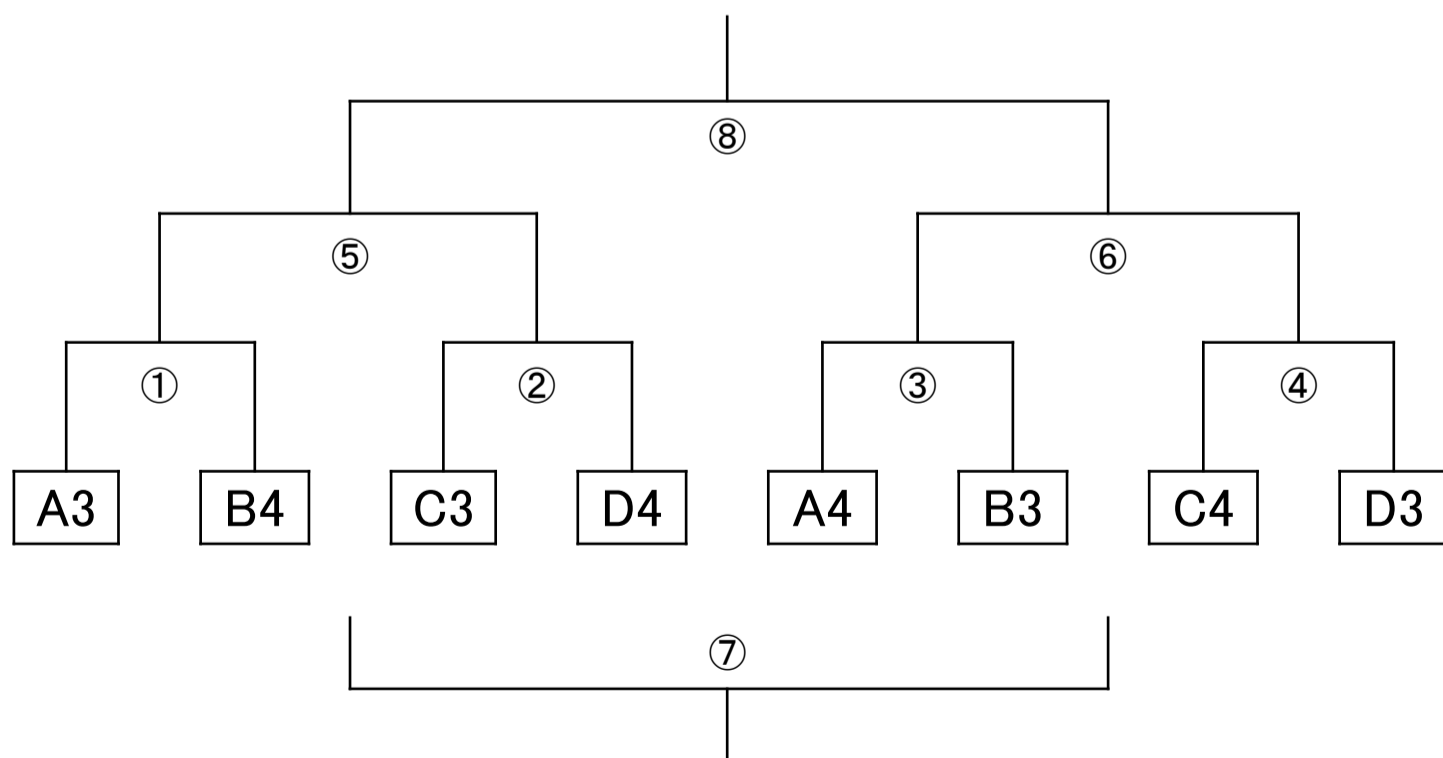

順位決定トーナメント

【上位パート】

【下位パート】

試合一覧

	試合時間	Aコート		Bコート		Cコート	
①	10:30	FCTリプレッタブルー FCレオヴィスタ町田	鳥山北FC	バディ世田谷A 渋谷東部B	仲町	板橋ブルーイーグルス ムサシ	Uma PurimaveraFC 大泉
②	10:57	FCTリプレッタホワイト 東京小山FC	FCレオヴィスタ 町田	Uma PurimaveraFC大泉 サウスユーベFC	開進1FC	バディ世田谷B 渋谷東部A	板橋ブルーイー グル
③	11:24	FCTリプレッタブルー サウスユーベFC	バディ世田谷A	中野島FC 仲町	東京小山FC	鳥山北FC 開進1FC	バディ世田谷B
④	11:51	FCTリプレッタホワイト 板橋ブルーイーグルス	FCTリプレッタブ ルー	バディ世田谷A 開進1FC	中野島FC	仲町 渋谷東部A	ムサシ
⑤	12:18	バディ世田谷B 中野島FC	FCTリプレッタホ ワイト	ムサシ 東京小山FC	サウスユーベ FC	FCレオヴィスタ町田 Uma PurimaveraFC大泉	渋谷東部B
⑥	12:45	FCTリプレッタブルー Uma PurimaveraFC大泉	バディ世田谷A	開進1FC 渋谷東部B	仲町	中野島FC 渋谷東部A	板橋ブルーイー グル
⑦	13:12	FCTリプレッタホワイト ムサシ	FCレオヴィスタ 町田	バディ世田谷A 鳥山北FC	渋谷東部A	FCレオヴィスタ町田 サウスユーベFC	渋谷東部B
⑧	13:39	鳥山北FC 渋谷東部B	中野島FC	バディ世田谷B 仲町	ムサシ	板橋ブルーイーグルス 東京小山FC	FCTリプレッタブ ルー
⑨	14:06	上位パート①	下位パート ③試合チーム	下位パート①	上位パート ③試合チーム	上位パート②	下位パート ④試合チーム
⑩	14:33	下位パート②	上位パート ④試合チーム	上位パート③	下位パート ①試合チーム	下位パート③	上位パート ①試合チーム
⑪	15:00	上位パート④	下位パート ②敗退試合 チーム	下位パート④	上位パート ②試合敗退 チーム	上位パート⑤	下位パート ⑥試合チーム
⑫	15:27	下位パート⑤	上位パート ⑤試合敗退 チーム	上位パート⑥	下位パート ③試合敗退 チーム	下位パート⑥	上位パート ③試合敗退 チーム
⑬	15:54	下位パート⑧	上位パート ⑦試合チーム	下位パート⑦	上位パート ⑧試合チーム		
⑭	16:21	上位パート⑧	下位パート ⑦試合チーム	上位パート⑦	下位パート ⑧試合チーム		