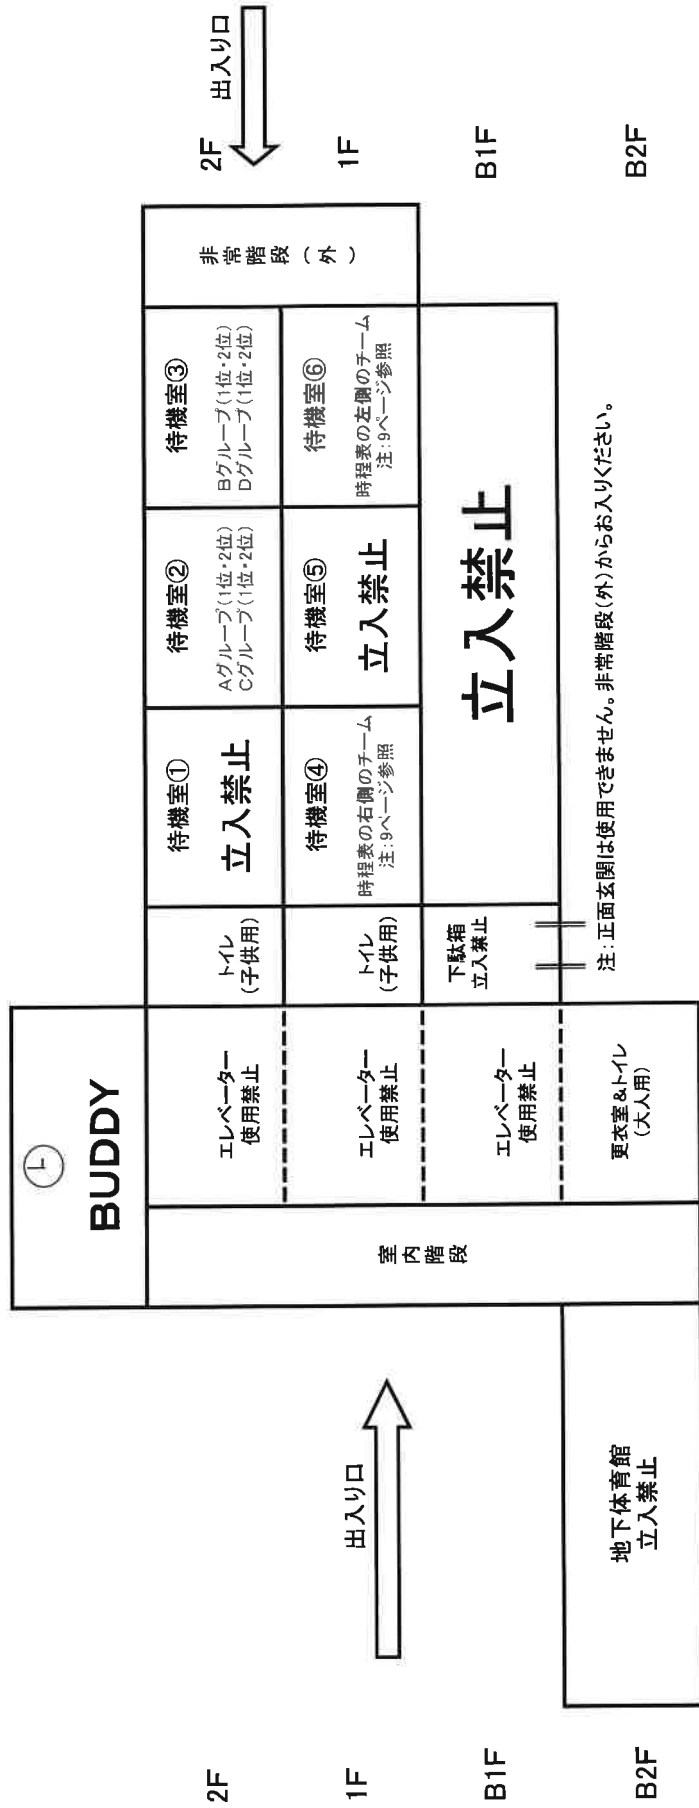

朝日新聞 朝日新聞社杯 MIZUNO GONTA CUP

GONTAは「やんちゃ」を意味しています。

バドミントンスポーツ幼児園 はるひ野校 案内図

《施設に関する注意事項》

- ※待機室への出入りは、2F非常階段側と、1F通常階段側の2ヶ所となります。
- ※トイレは、1F・2F通常階段側(子供)と、B2F(大人)を使用してください。
- ※入館される際、靴置き場として出入り口付近のブルーシートを使用してください。
- ※屋上を開放する予定ですが、ボールの使用は禁止です。
- ※喫煙所は本部裏のみとなります。指定場所以外の喫煙はご遠慮ください。

- ※飲食(試合での飲料を除く)の際は、各チームの待機室にてお願いします。
- ※当日、正面玄関からの入場はできません。自動販売機側のグラウンド入口より、ご入場ください。(別紙地図をご参照ください)
- ※B1F全フロア、1Fトイレ以外の廊下と教室は立ち入り禁止となります。
- また、エレベーターの使用も禁止とさせていただきますので、ご了承ください。