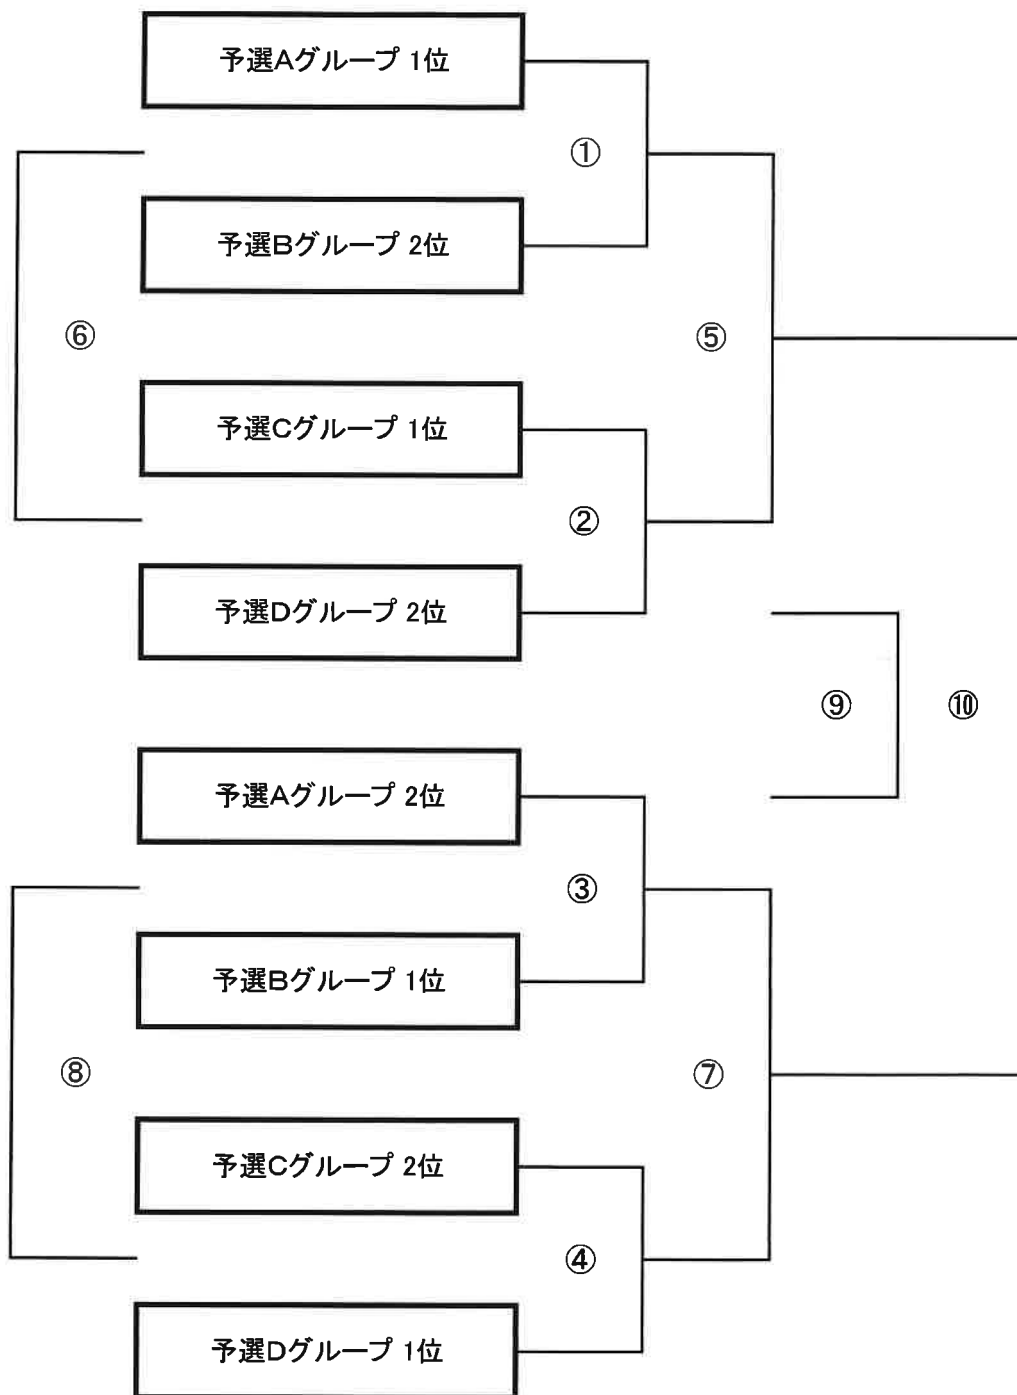

# 朝日新聞社杯 MIZUNO GONTA CUP

GONTA=「やんちゃ」を意味しています。

朝日新聞

(U-11大会)

## 順位トーナメント表

【7月23日(日)】