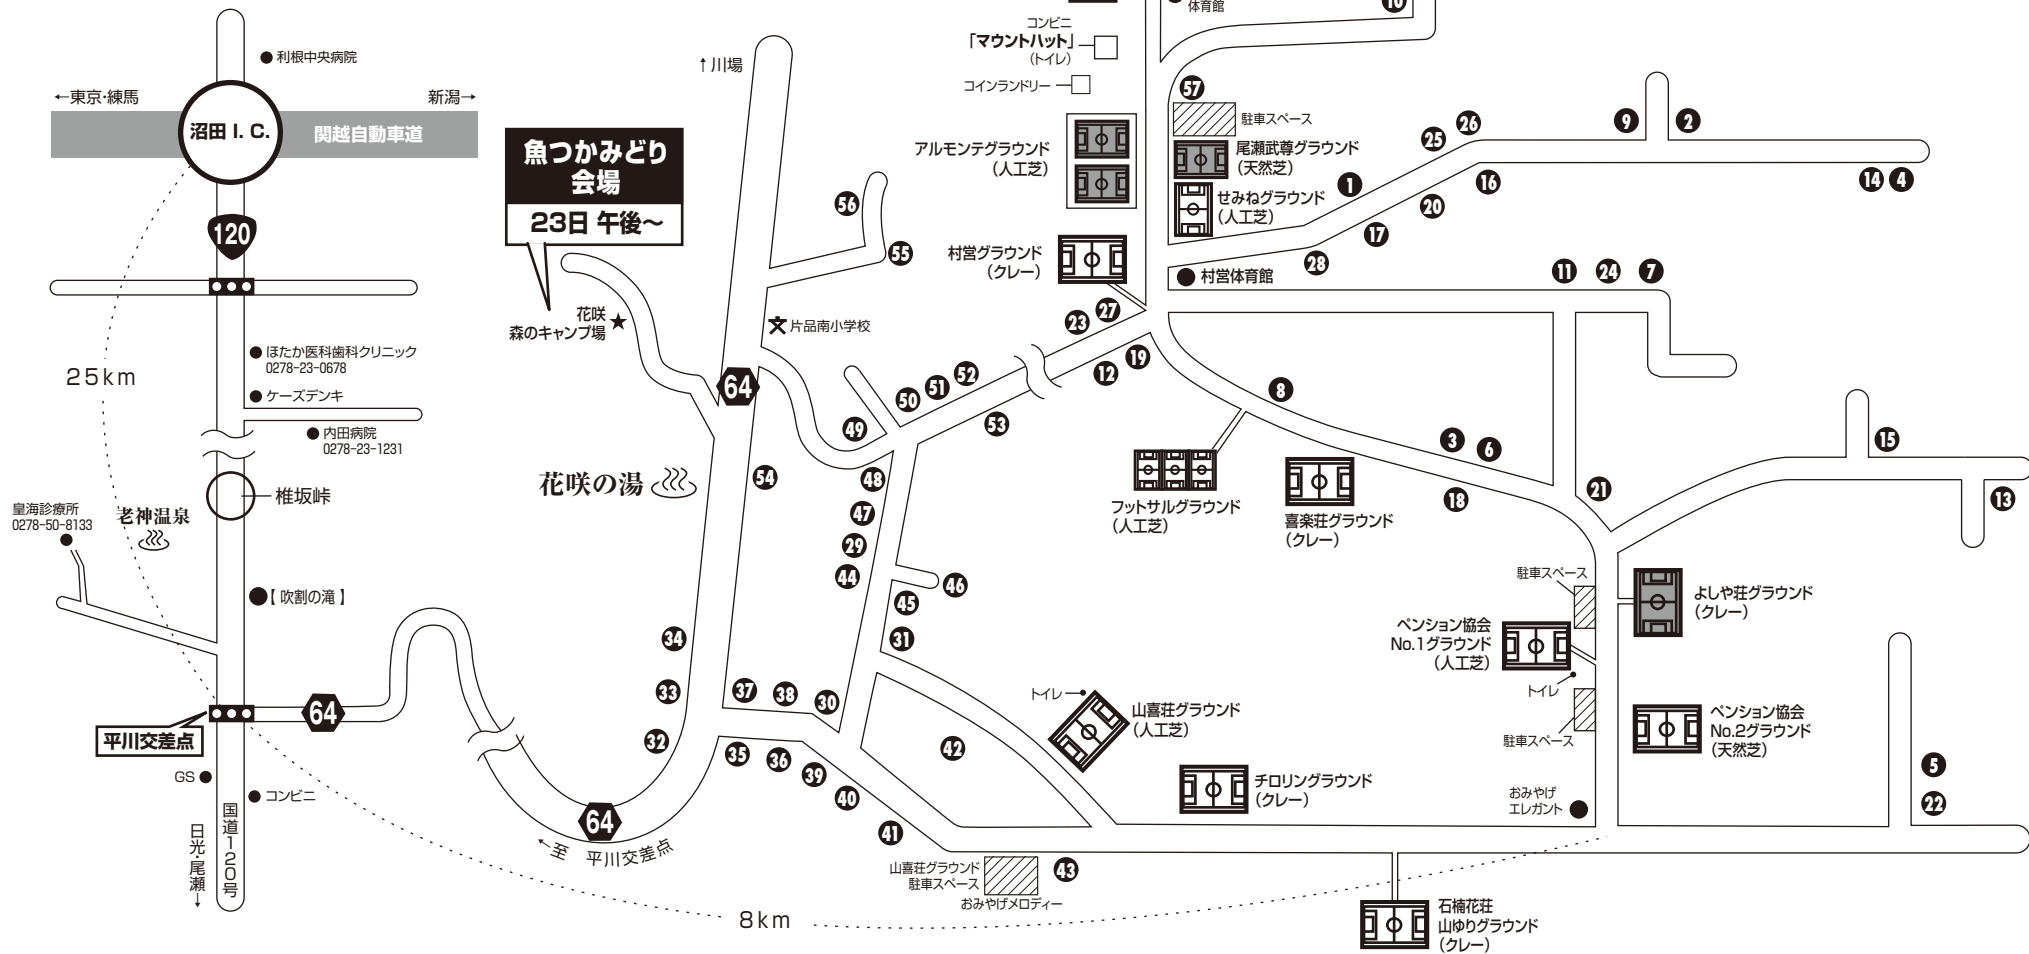

尾瀬・花咲

宿泊施設一覧

1 ベンション あおき	6 ベンション グリーンエイジ	11 ベンション ソネット	16 ベンション ビノ・ノワール	21 ベンション やまぼうし	26 ベンション 西洋館	31 山ゆり	36 ロッジホワイトハウス	41 せみね山荘	46 民宿末広	51 慶信館	56 ちぎら山荘
2 ベンション あすなる	7 ベンション グリーンフィールド	12 ベンション つかさ	17 ベンション てんとう虫	22 ベンション ラパン	27 ベンション 尾瀬武尊	32 民宿ほたか	37 よしや荘	42 もみじ荘	47 一二三荘	52 浦野荘	57 しらかば
3 ベンション いしづか	8 ベンション グレゾン	13 ロッジ海野	18 ベンション ポップコーン	23 ロッジ北澤	28 ロッジ大品	33 民宿みやま	38 民宿いなか	43 真菊荘	48 民宿たばこや	53 藤井荘	58 ホテル星亨
4 ベンション イングルヌック	9 ベンション コスモラマ	14 ベンション どんぐりと山猫	19 ベンション ミッチの家	24 ベンション 五線譜	29 石楠花荘	34 山太屋	39 民宿ニュー花咲	44 ふくや荘	49 藤和荘	54 ロッジたかやま	
5 ベンション オウレット	10 ベンション シェモア	15 ベンション ら・ばれっと	20 ベンション もえぎ	25 多民館ロッジ清水山荘	30 山喜荘	35 たける荘	40 かつろぎのお宿金井荘	45 民宿富本館	50 めく湯荘	55 永井荘	