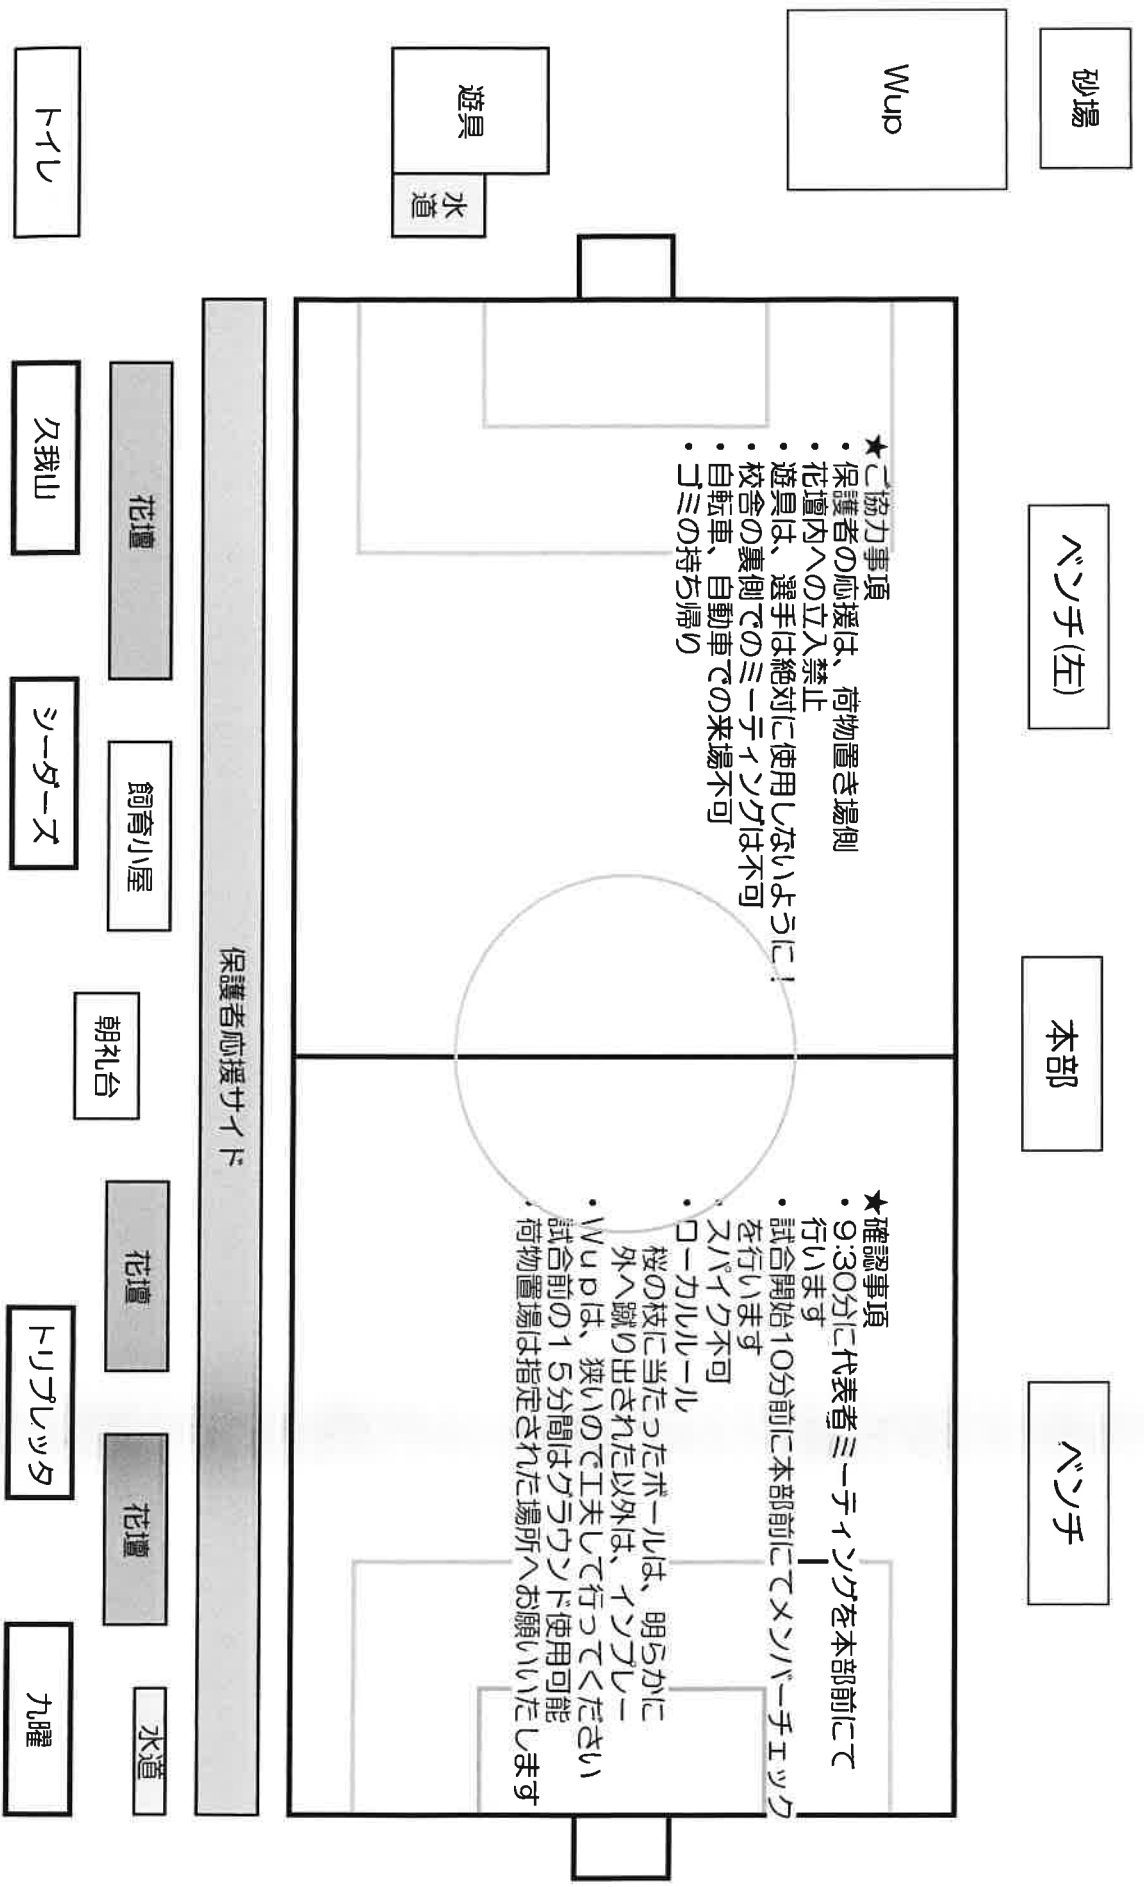

久我山小学校 会場図

砂場

Wup

遊具
水道

ベンチ(左)

本部

ベンチ

- ★協力事項
- ・保護者の応援は、荷物置き場側
 - ・花壇内への立入禁止
 - ・遊具は、選手は絶対に使用しないように！
 - ・校舎の裏側でのミーティングは不可
 - ・自転車、自動車での来場不可
 - ・ゴミの持ち帰り

- ★確認事項
- ・9:30分に代表者ミーティングを本部前にて行います
 - ・試合開始10分前に本部前にてメンバーチェックを行います
 - ・スライク不可
 - ・コーカールール
 - ・桜の枝に当たったボールは、明らかに外へ蹴り出された以外は、インプレー
 - ・Wupは、狭いので工夫して行ってください
 - ・試合前の15分間はグラウンド使用可能
 - ・荷物置場は指定された場所へお願いいたします

保護者応援サイト

花壇

飼育小屋

朝礼台

花壇

花壇

水道

トイレ