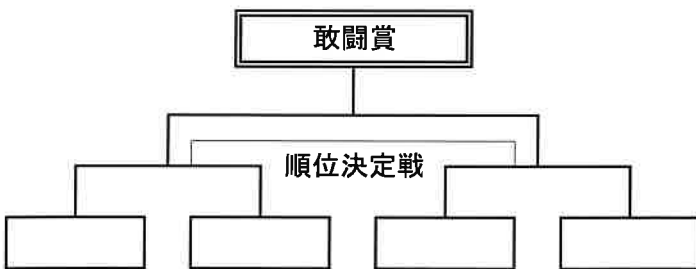

2位パート トーナメント表