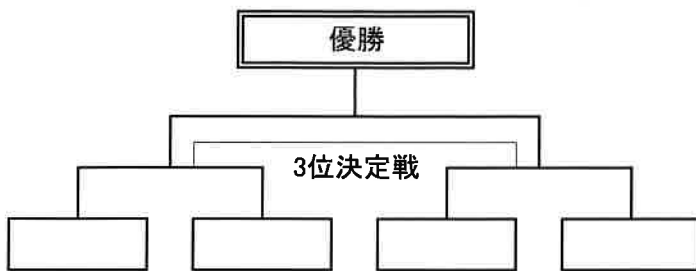

2日目タイムスケジュール

		Aピッチ						Bピッチ							
No.	時間	対戦相手				主審	副審	副審	対戦相手				主審	副審	副審
1	9:30~	aブロック3位	-	bブロック3位	本部	本部	本部	cブロック3位	-	dブロック3位	本部	本部	本部		
2	10:25~	aブロック2位	-	bブロック2位	本部	a3	b3	cブロック2位	-	dブロック2位	本部	c3	d3		
3	11:20~	aブロック1位	-	bブロック1位	本部	a2	b2	cブロック1位	-	dブロック1位	本部	c2	d2		
4	12:15~	a3・b3勝	-	c3・d3勝	本部	a1	b1	a3・b3負	-	c3・d3負	本部	c1	d1		
5	13:10~	a2・b2勝	-	c2・d2勝	本部	ab3勝	cd3勝	a2・b2負	-	c2・d2負	本部	ab3負	cd3負		
6	14:05~	決勝戦			本部	ab2勝	cd2勝	3位決定戦				本部	ab2負	cd3負	
7	15:00~	閉会式													

1位パート トーナメント表