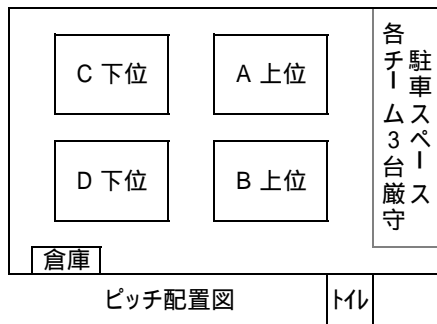

2017年度 MFA1年生大会「ゼルビーカップ」上位/下位トーナメント

・上位トーナメント

日程: 1月28日

会場: 金井グランド

開始時間	MN	審判	MN	審判
9:30	A1	A3	B1	B3
10:10	A2	A1	B2	B1
10:50	A3	A2	B3	B2
11:30	A4	A6	B4	B6
12:10	A5	A4	B5	B4
12:50	A6	A5	B6	B5
13:30	A7	A8	B7	B8
14:10	A8	A7	B8	B7
14:50	A9	A6	B9	B6
15:30	A10	A8	B10	B8
16:00	閉会式			

ピッチ配置図