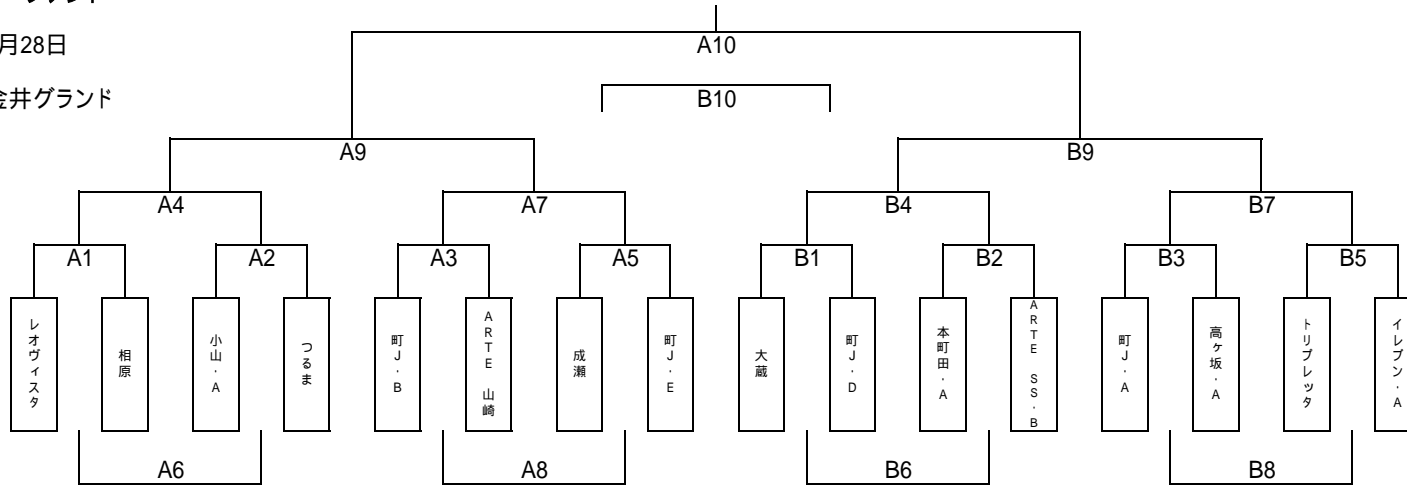

2017年度 MFA1年生大会「ゼルビーカップ」上位/下位トーナメント

・上位トーナメント

日程: 1月28日

会場: 金井グランド

開始時間	MN	審判	MN	審判
9:30	A1	A3	B1	B3
10:10	A2	A1	B2	B1
10:50	A3	A2	B3	B2
11:30	A4	A6	B4	B6
12:10	A5	A4	B5	B4
12:50	A6	A5	B6	B5
13:30	A7	A8	B7	B8
14:10	A8	A7	B8	B7
14:50	A9	A6	B9	B6
15:30	A10	A8	B10	B8
16:00	閉会式			

・下位トーナメント

日程: 1月28日

会場: 金井グランド

開始時間	MN	審判	MN	審判
9:30	C1	C3	D1	D3
10:10	C2	C1	D2	D1
10:50	C3	C2	D3	D2
11:30	C4	C7	D4	D7
12:10	C5	C6	D5	D6
12:50	C6	C5	D6	D5
13:30	C7	C4	D7	D4
14:10	C8	C6	D8	D6
14:50	C9	C7	D9	D7
15:30	閉会式			

ピッチ配置図