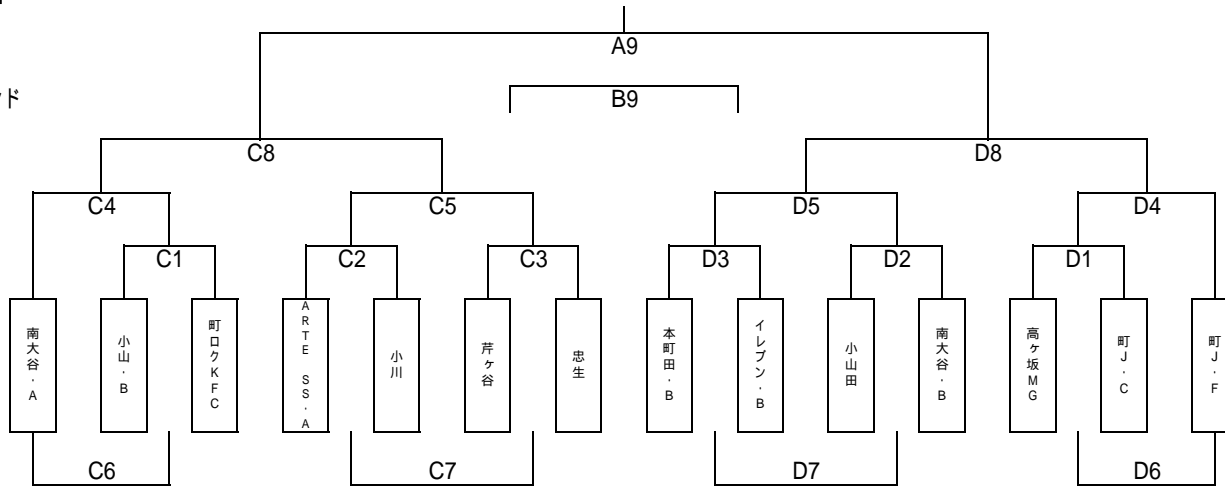

2017年度 MFA1年生大会「ゼルビーカップ」上位/下位トーナメント

・上位トーナメント

日程: 1月28日

会場: 金井グランド

開始時間	MN	審判	MN	審判
9:30	A1	A3	B1	B3
10:10	A2	A1	B2	B1
10:50	A3	A2	B3	B2
11:30	A4	A6	B4	B6
12:10	A5	A4	B5	B4
12:50	A6	A5	B6	B5
13:30	A7	A8	B7	B8
14:10	A8	A7	B8	B7
14:50	A9	A6	B9	B6
15:30	A10	A8	B10	B8
16:00	閉会式			

・下位トーナメント

日程: 1月28日

会場: 金井グランド

開始時間	MN	審判	MN	審判
9:30	C1	C3	D1	D3
10:10	C2	C1	D2	D1
10:50	C3	C2	D3	D2
11:30	C4	C7	D4	D7
12:10	C5	C6	D5	D6
12:50	C6	C5	D6	D5
13:30	C7	C4	D7	D4
14:10	C8	C6	D8	D6
14:50	C9	C7	D9	D7
15:30	閉会式			

ピッチ配置図