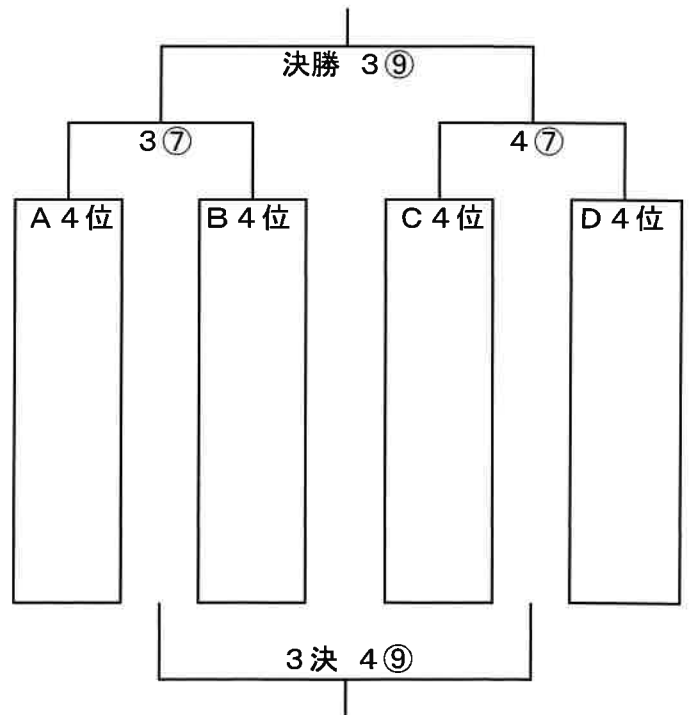

決勝トーナメント

1位トーナメント

2位トーナメント

3位トーナメント

4位トーナメント