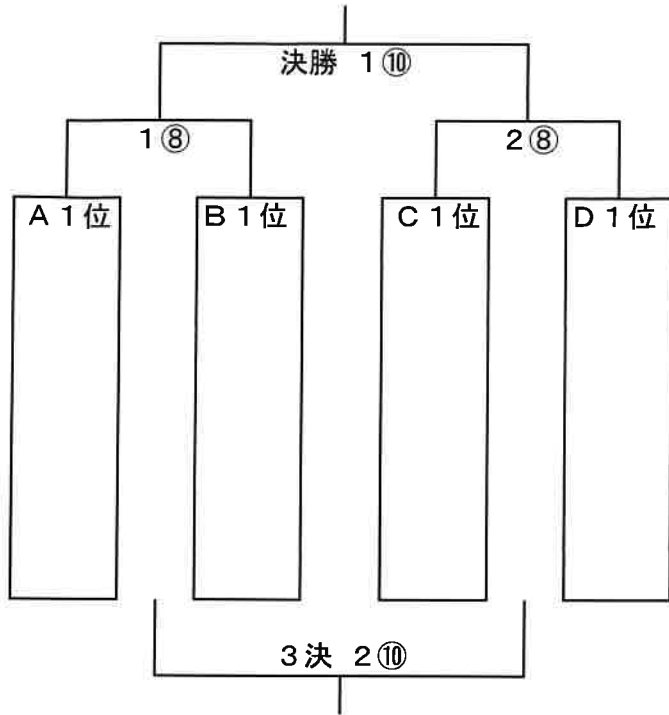

決勝トーナメント

1位トーナメント