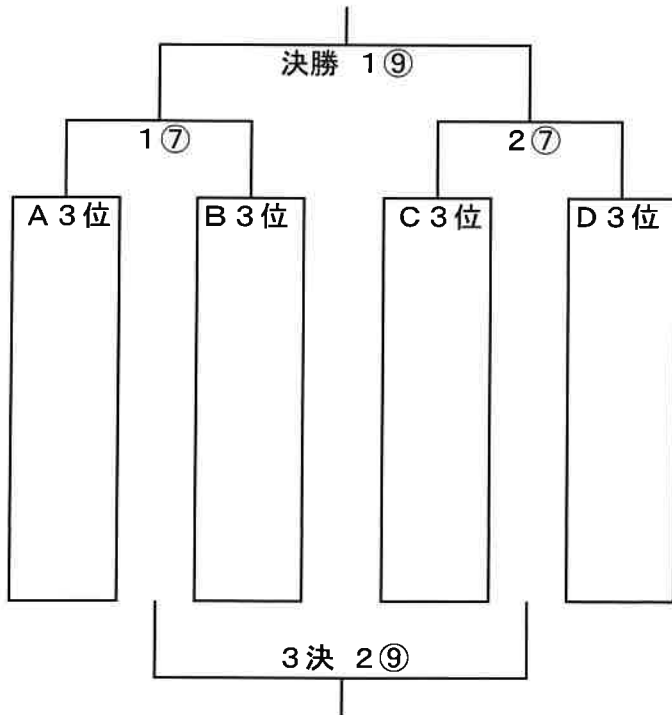

Dリーグ	YNキッカーズ	FC本宿	バディー	三菱養和 巣鴨	勝点	得失点差	総得点	順位
YNキッカーズ	-	-	-	-	0	0	0	
FC本宿	-	-	-	-	0	0	0	
バディー	-	-	-	-	0	0	0	
三菱養和 巣鴨	-	-	-	-	0	0	0	

決勝トーナメント

1位トーナメント

2位トーナメント

3位トーナメント

4位トーナメント

府中市少年サッカー場

東京都府中市朝日町3丁目