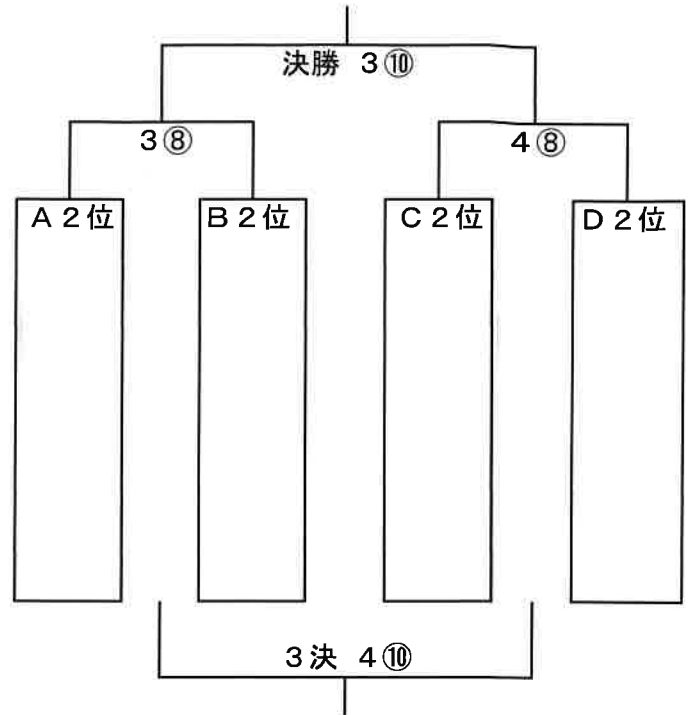

決勝トーナメント

1位トーナメント

2位トーナメント

3位トーナメント

4位トーナメント