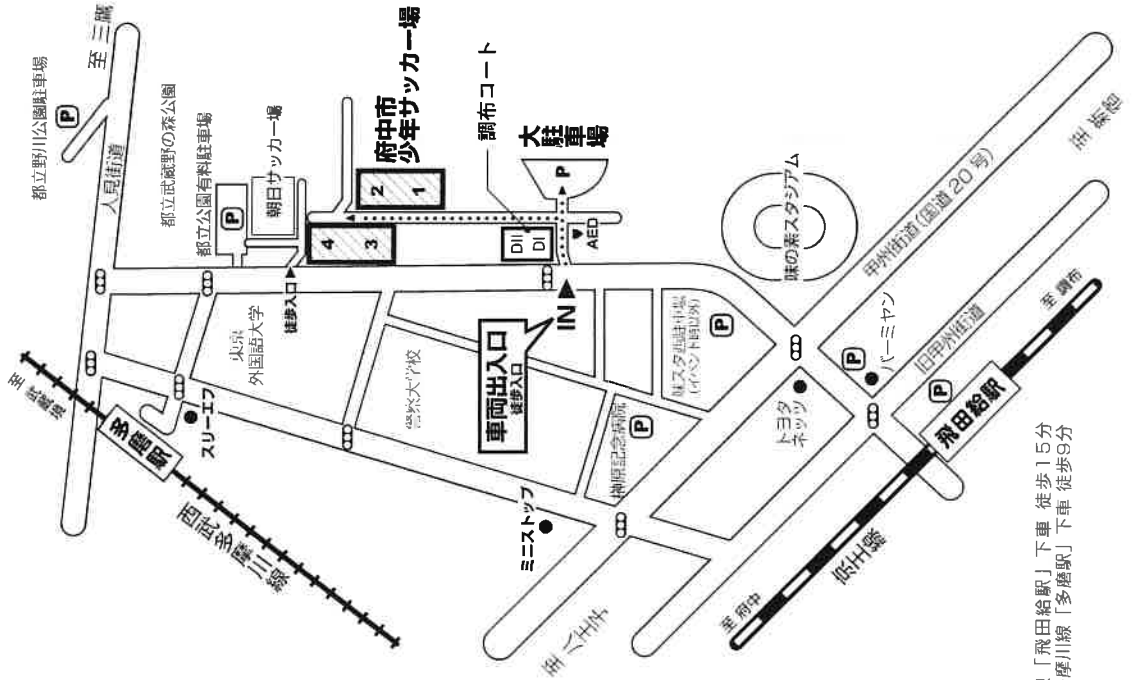

京王線「飛田給駅」下車 徒歩15分
西武多摩川線「多磨駅」下車 徒歩9分

府中市少年サッカー場会場案内図