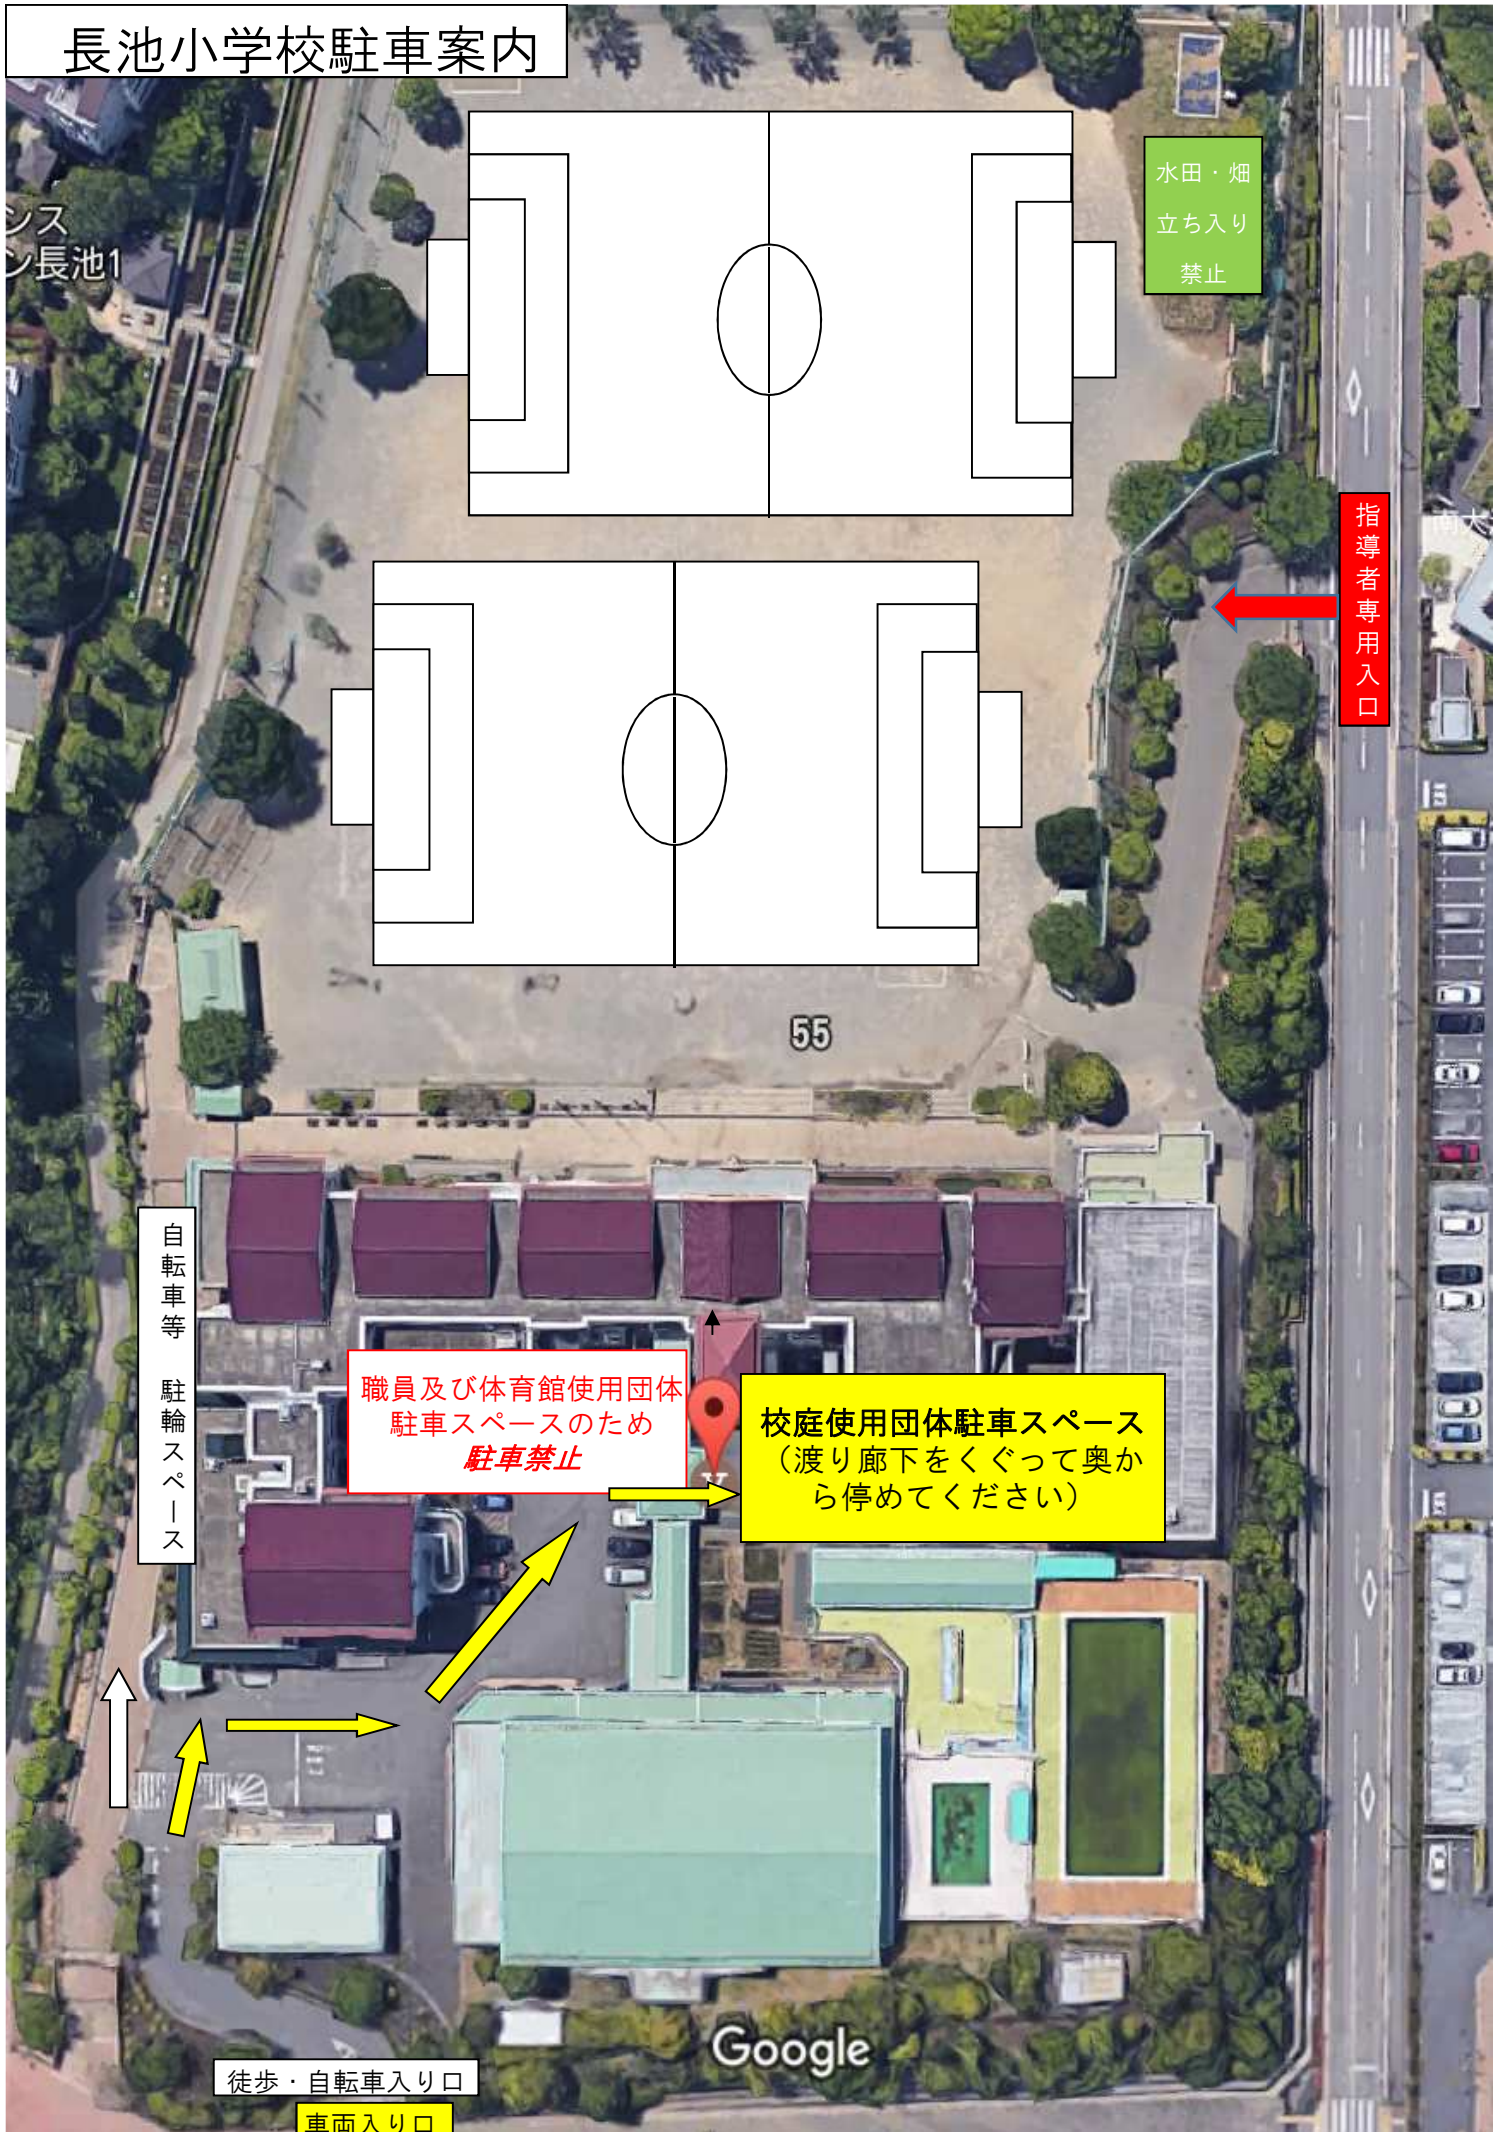

# 八王子市立長池小学校利用案内

【所在地】 〒192-0363 八王子市別所1-55

【アクセス】 ☆京王相模原線 南大沢駅よりバス（京王バス又は神奈中バス）

「京王堀之内駅」行き、「別所一丁目」又は「長池小学校入り口」下車 徒歩2分

☆京王相模原線 京王堀之内駅よりバス（京王バス又は神奈中バス）

「南大沢駅」行き、「別所一丁目」又は「長池小学校入り口」下車 徒歩2分

【問い合わせ】 ARTEサッカースクール南多摩 早寄携帯 090-7903-6517

中田携帯 090-4247-2016

学校への問い合わせはご遠慮下さい。

【駐車台数】 他団体も利用していますので乗り合わせにご協力下さい。

【駐車について】 校舎裏側の門からご入場下さい。（校庭側不可）

体育館への渡り廊下を通過し、プール前の駐車場をご利用下さい。校舎側にも駐車可  
チーム単位での縦列駐車にご協力下さい。

※給食室前、学童保育所前は安全確保のために駐車はご遠慮下さい。

※体育館前及び校舎側スペースは他団体及び学校職員が使用しますので駐車できません。

# 長池小学校駐車案内

水田・畑  
立ち入り  
禁止

指導者専用入口

職員及び体育館使用団体  
駐車スペースのため  
駐車禁止

校庭使用団体駐車スペース  
(渡り廊下をくぐって奥から  
停めてください)

自転車等  
駐輪スペース

徒歩・自転車入り口  
車両入り口

Google