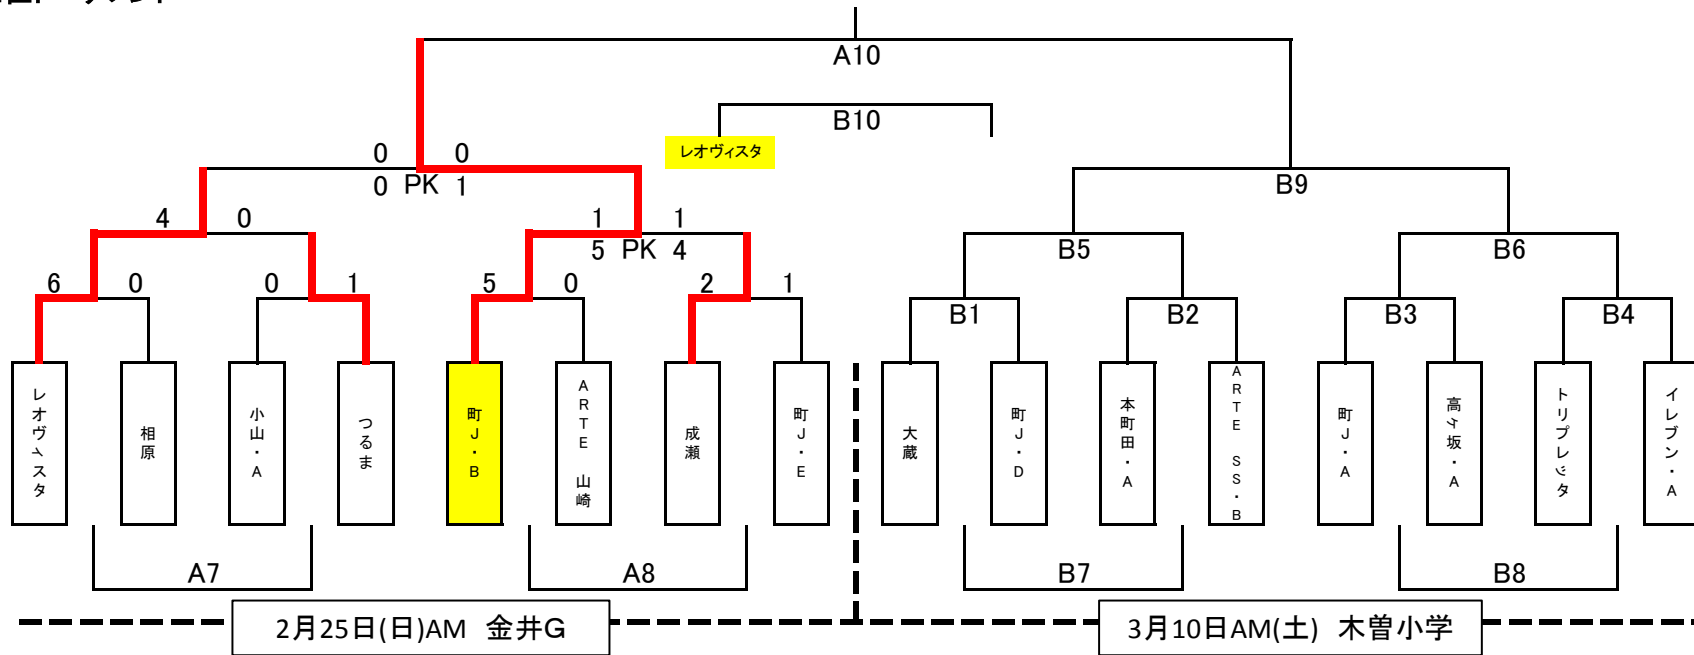

2017年度 MFA1年生大会「ゼルビーカップ」上位/下位トーナメント

2018.2.25

・上位トーナメント

2/25(日)金井グランド
集合:8:00 駐車:4台

開始時間	MN	審判	MN	審判
9:00	A1	A2	A3	A4
9:40	A2	A1	A4	A3
10:20	A5	A7	A6	A8
11:00	A7	A5	A8	A6
11:40	A9	A7負	A8負	

3/10(土)木曽小学校
集合:8:00 駐車: 台

開始時間	MN	審判	MN	審判
9:00	B1	B2	B3	B4
9:40	B2	B1	B4	B3
10:20	B5	B7	B6	B8
11:00	B7	B5	B8	B6
11:40	B9	B7負	B8負	

・下位トーナメント

3/11(日)金井グランド
集合:8:00 駐車:4台

開始時間	MN	審判	MN	審判
9:00	C1	南大谷	C2	C3
9:40	C4	C1負	C3	C2
10:20	C6	C1勝	C5	C7
11:00			C7	C5
11:40	C8	C6負	C7負	