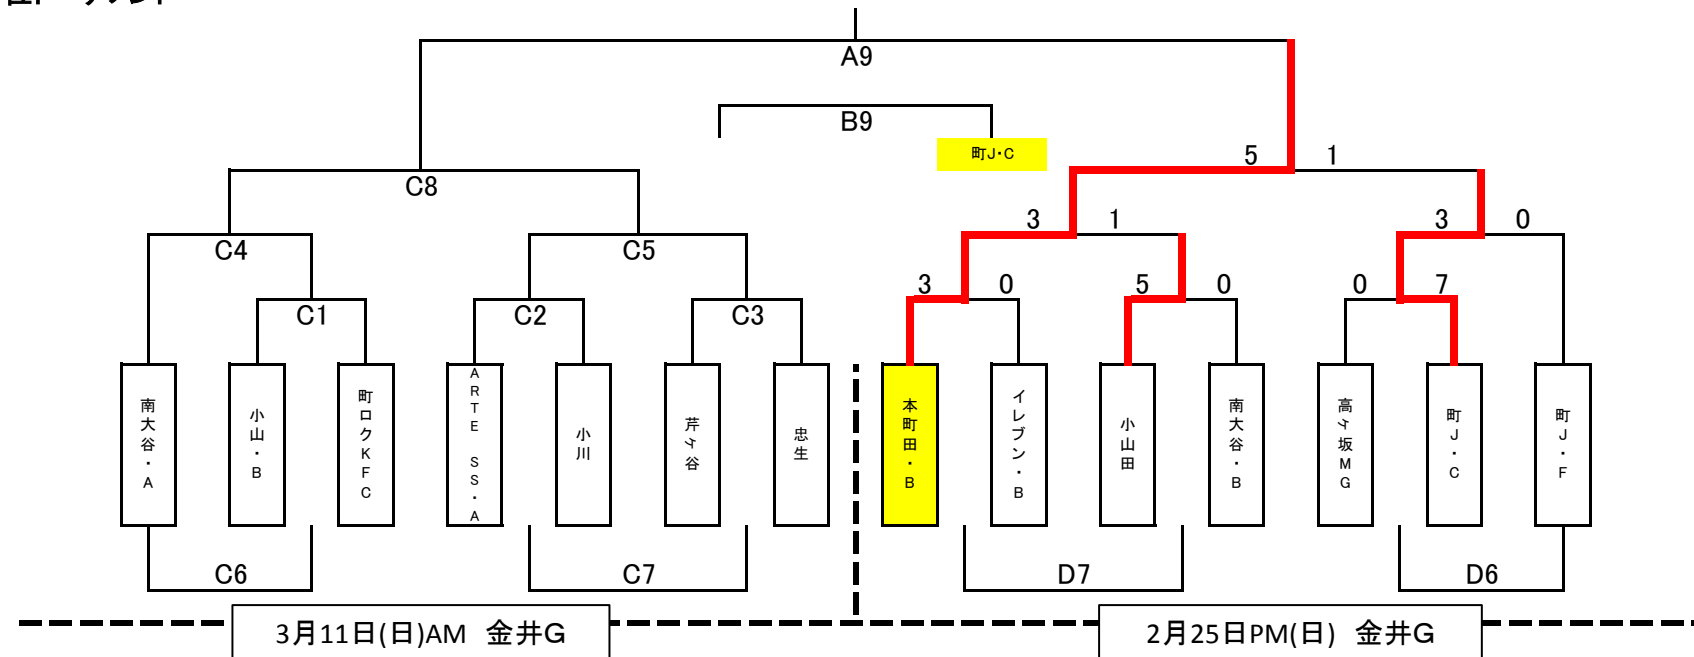

2017年度 MFA1年生大会「ゼルビーカップ」上位/下位トーナメント

2018.2.25

・上位トーナメント

2/25(日)金井グランド
集合:8:00 駐車:4台

開始時間	MN	審判	MN	審判
9:00	A1	A2	A3	A4
9:40	A2	A1	A4	A3
10:20	A5	A7	A6	A8
11:00	A7	A5	A8	A6
11:40	A9	A7負	A8負	

3/10(土)木曽小学校
集合:8:00 駐車: 台

開始時間	MN	審判	MN	審判
9:00	B1	B2	B3	B4
9:40	B2	B1	B4	B3
10:20	B5	B7	B6	B8
11:00	B7	B5	B8	B6
11:40	B9	B7負	B8負	

・下位トーナメント

3/11(日)金井グランド
集合:8:00 駐車:4台

開始時間	MN	審判	MN	審判
9:00	C1	南大谷	C2	C3
9:40	C4	C1負	C3	C2
10:20	C6	C1勝	C5	C7
11:00			C7	C5
11:40	C8	C6負	C7負	