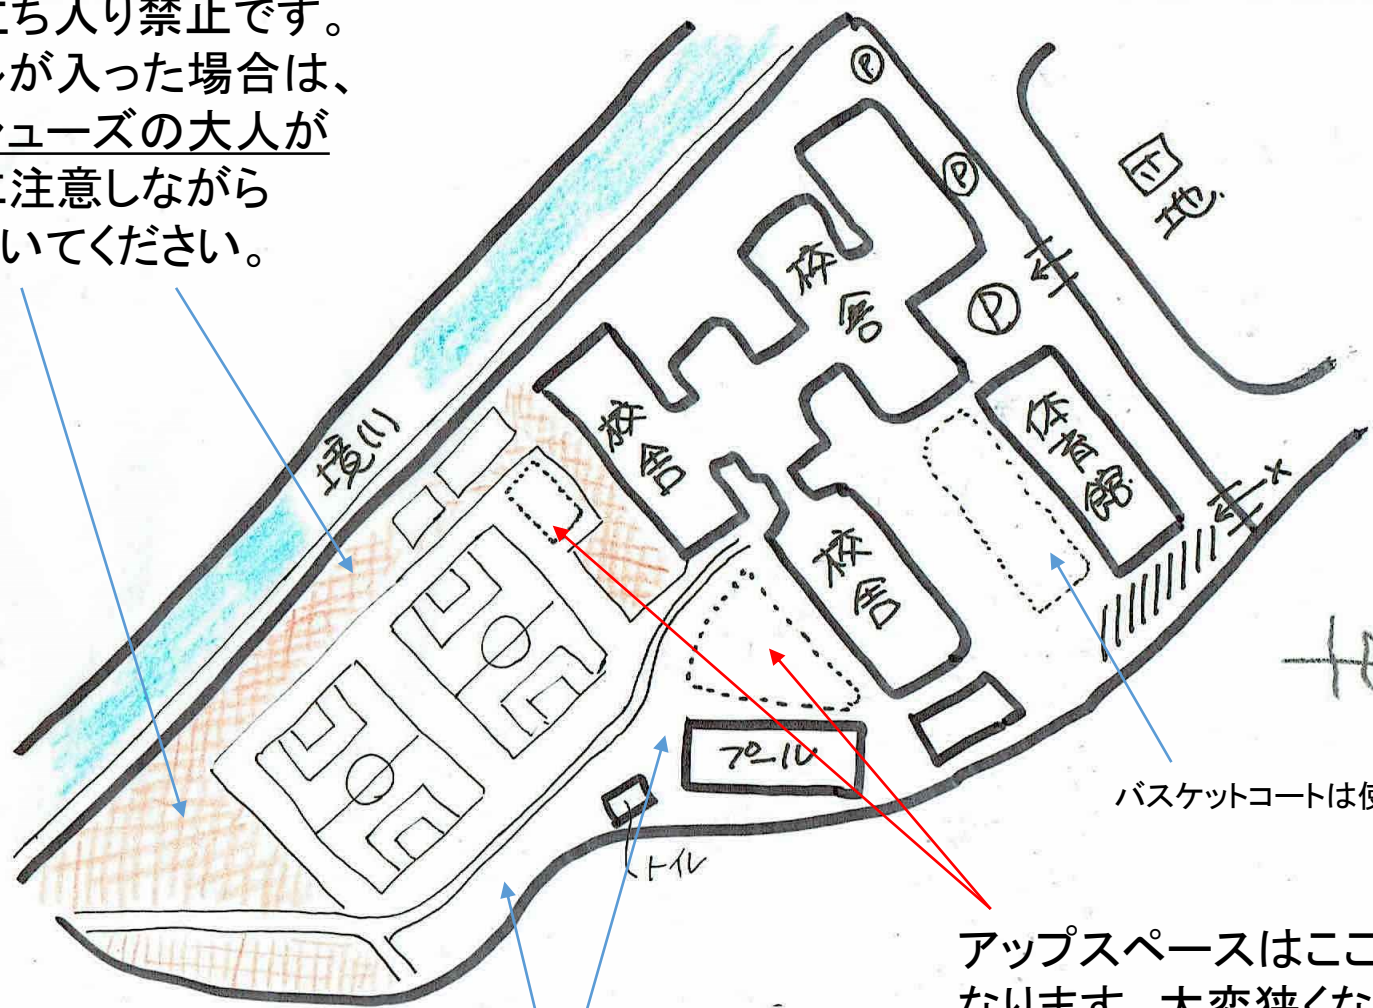

斜線部分は芝生養生中につき
基本立ち入り禁止です。
ボールが入った場合は、
運動シューズの大人が
芝生に注意しながら
取り除いてください。

バスケットコートは使用不可です

アップスペースはここだけになります。大変狭くなりますので
各チーム協力してお使いください。

各チーム場所は本部の指示に従ってください。