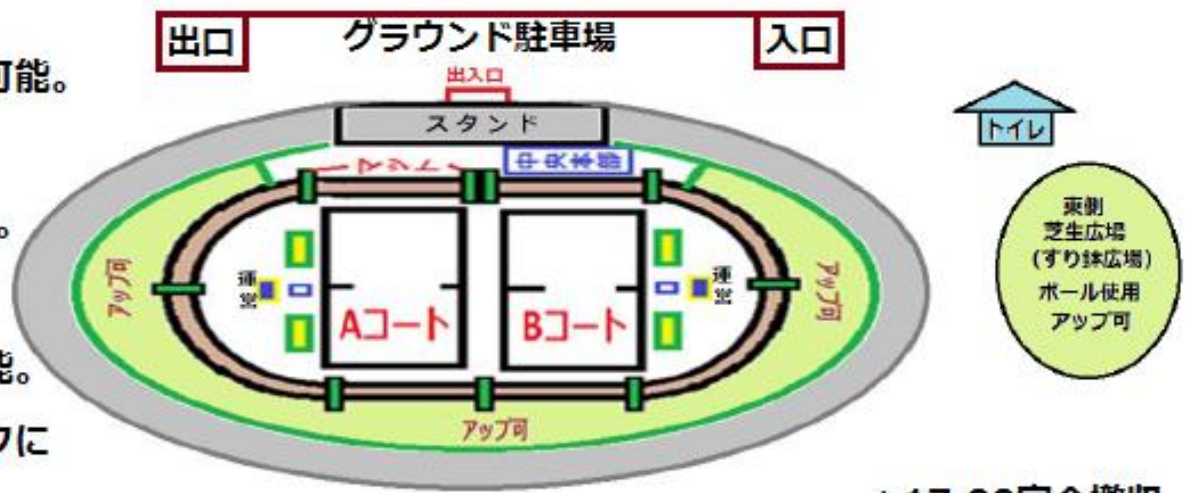

午後からのチームが入場できなくなるので、総合グラウンドの駐車場は各チーム1台厳守。

- * グラウンド駐車場は各チーム1台のみ駐車可能。
- * 他は体育館側駐車場へ。各チーム3台目安。
- * グラウンド作りのコートのみ8:30入場可能。
- * 選手・父兄は8:45まで入場しない。
- * 駐車場東側の「すり鉢芝生広場」で待機可能。
- * トラック部分にボールが入ったら、スタッフに依頼する。選手は決して入らない。