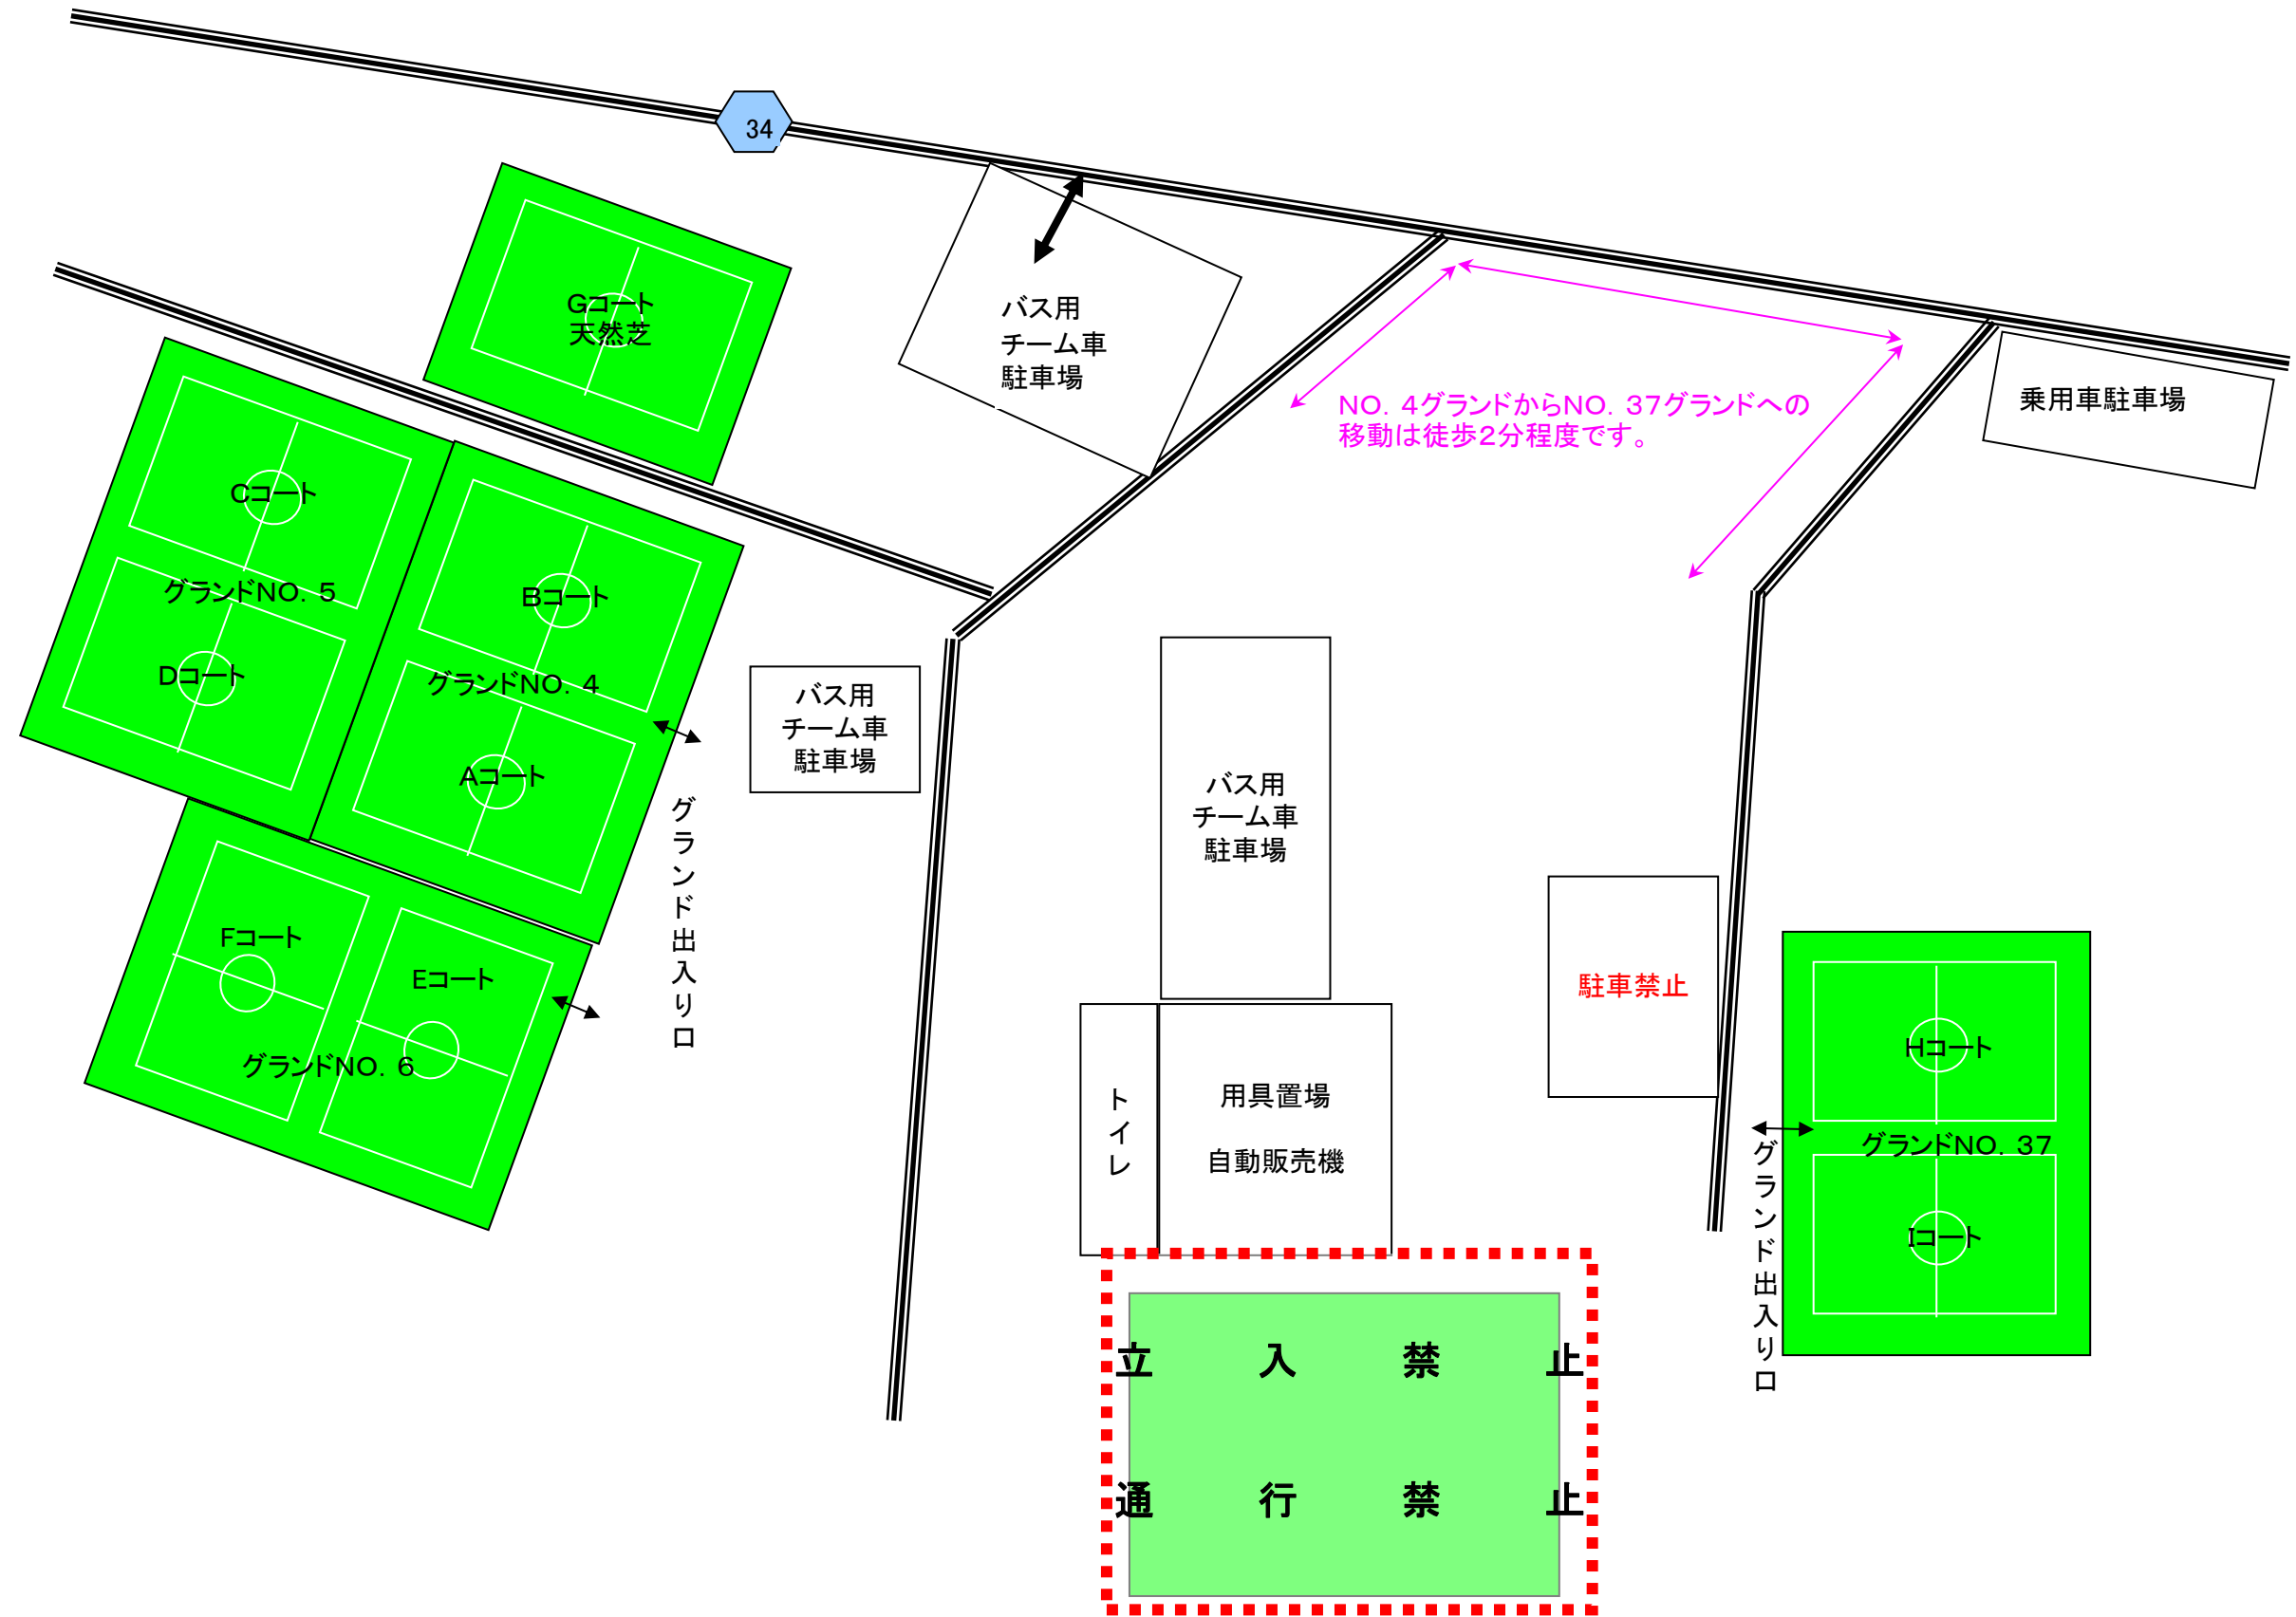

フォルツァフェスタ グランドマップ

34

バス用
チーム車
駐車場

乗用車駐車場

NO. 4グラウンドからNO. 37グラウンドへの
移動は徒歩2分程度です。

バス用
チーム車
駐車場

バス用
チーム車
駐車場

駐車禁止

グラウンド出入り口

トイレ

用具置場
自動販売機

グラウンド出入り口

立 入 禁 止
通 行 禁 止

グラウンドNO. 37

Hコート

コート

グラウンドNO. 6

グラウンドNO. 5

グラウンドNO. 4

Gコート
天然芝

Cコート

Bコート

Dコート

Aコート