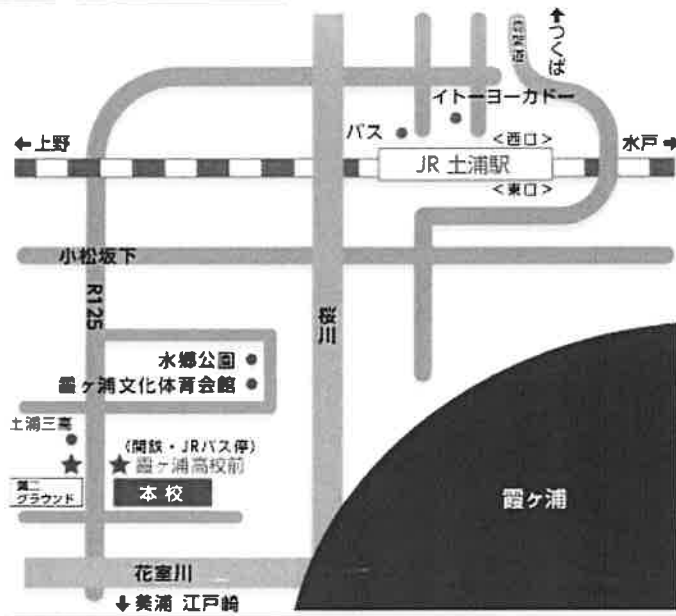

学校案内

学校法人 霞ヶ浦高等学校
霞南至健中学校

学校長からのご挨拶

教育の特色

学校概要

霞ヶ浦高等学校附属中学校
校設立まで

アクセス

教員採用情報

アクセス

地図を印刷する

Googleマップで見る

- 路線バス JR 土浦駅西口 1 番バス乗り場より乗車
- ・関鉄バス 阿見中央公民館行 霞ヶ浦高校前下車
- ・JR バス 江戸崎・ガーデンシティー湖兩行 霞ヶ浦高校前下車

〒300-0301 茨城県稲敷郡阿見町青宿50番地
TEL 029-888-8208
FAX 029-888-8016

ページの先頭へ

本サイトのご利用について プライバシーポリシー