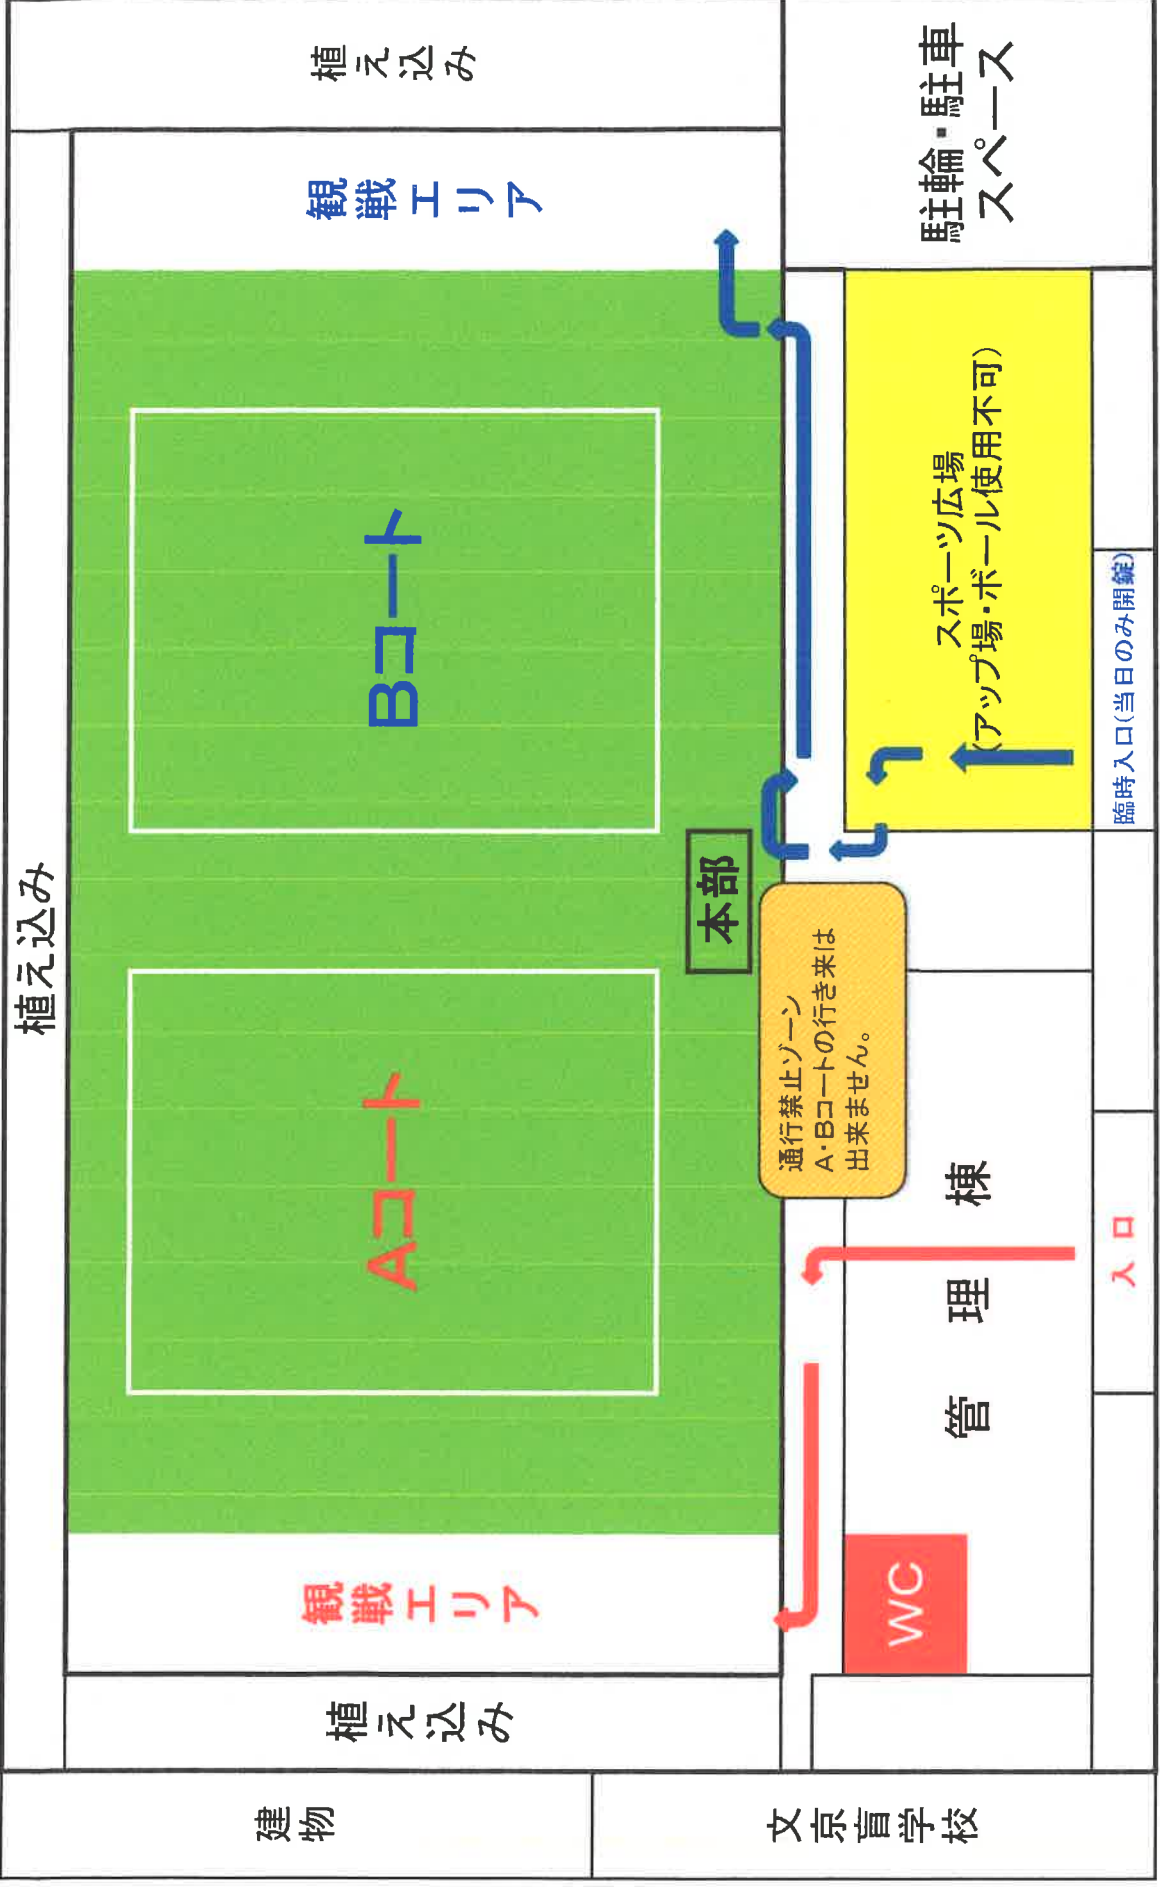

至 後樂園駅

ファミリーマート

至 飯田橋駅

※応援の方は観戦エリアにて応援をお願いします。(Aコートは管理棟入口より、Bコートは臨時入口より入場)
※大会本部前、ベンチのエリアには指導者・選手以外は立ち入り禁止です。