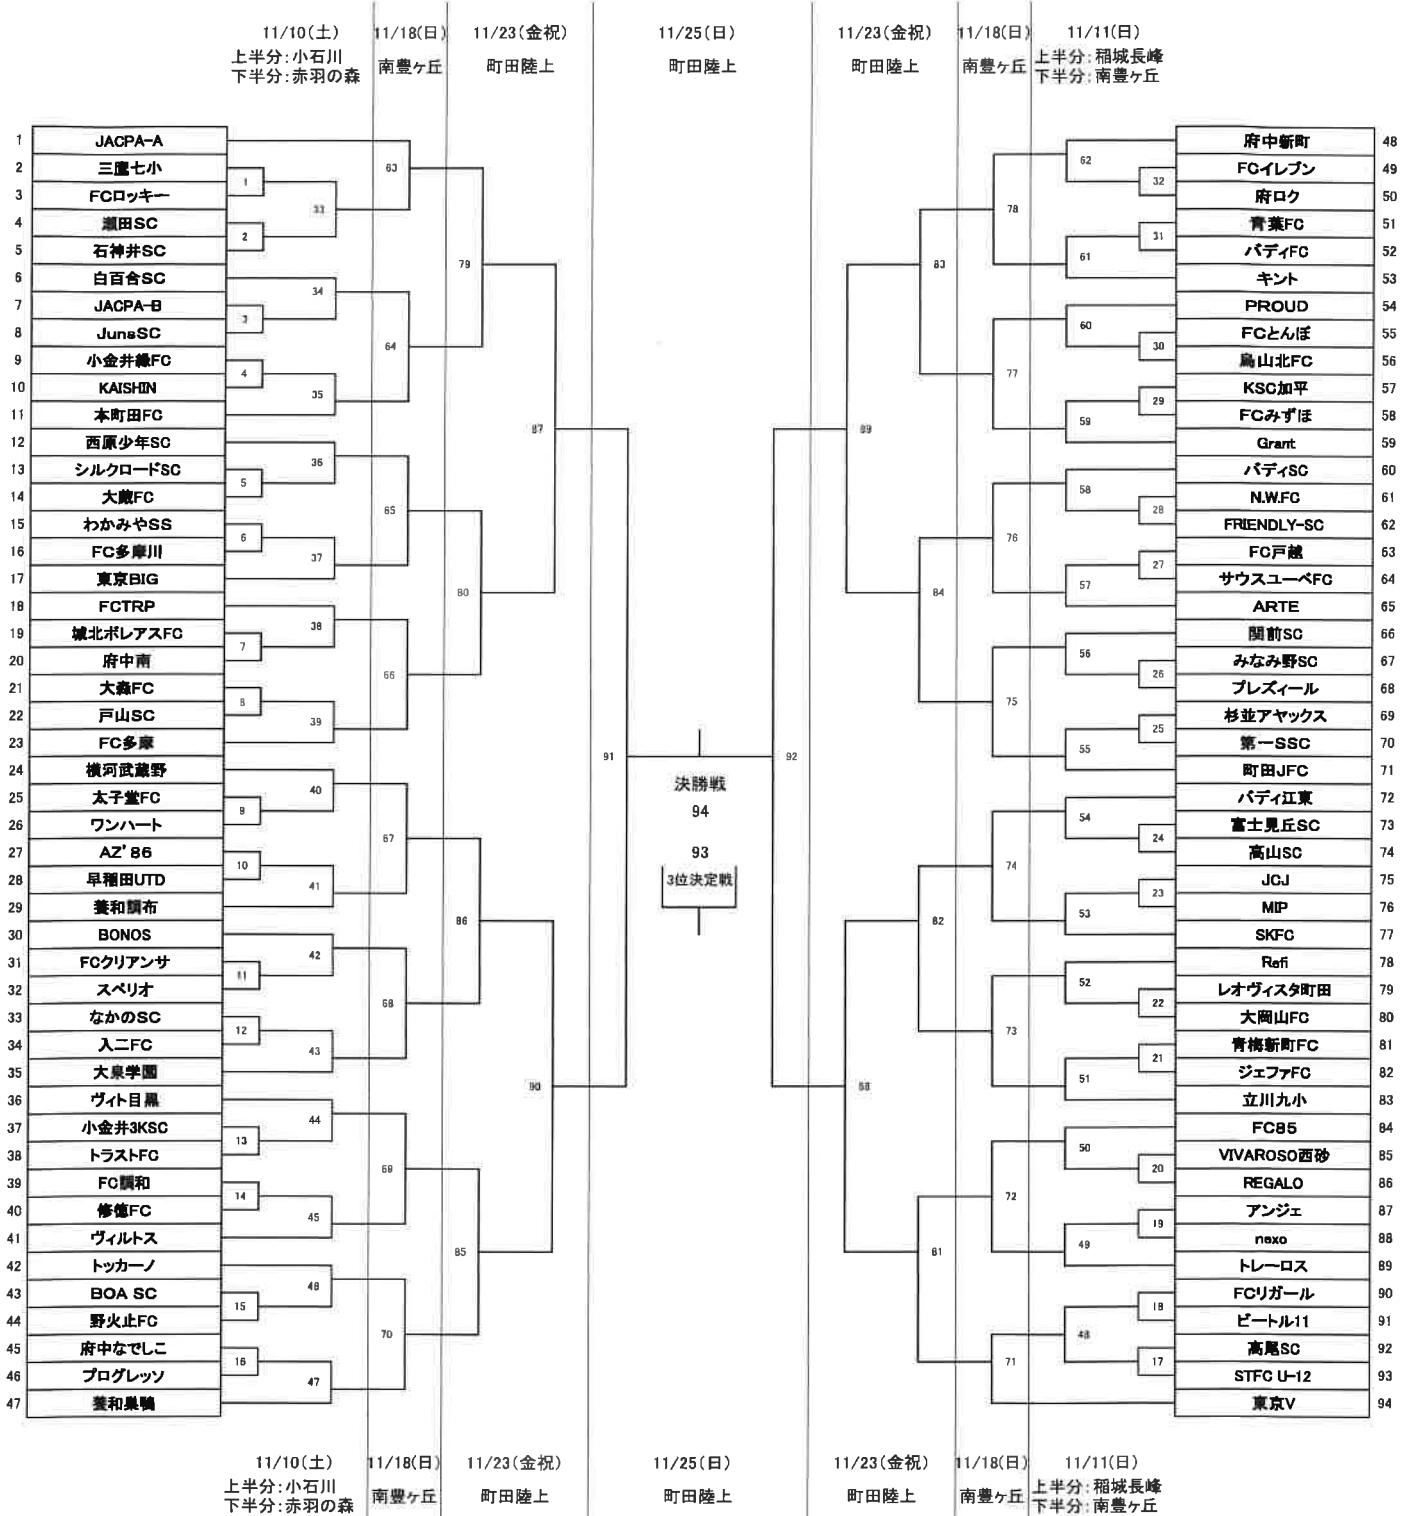

## 対戦表 (20分-5分-20分)