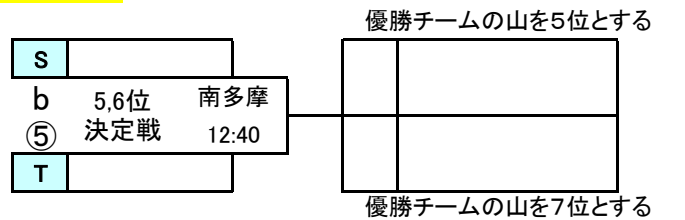

2018年度 トーマス交流会 第2回東京都3年生サッカー大会 11ブロック大会
2次～決勝トーナメント

12/16 南多摩覆蓋G A面

12/23 南多摩覆蓋G

12/16 南多摩覆蓋G B面

12/23 南多摩覆蓋G

6位まで中央大会進出

2018年度 トーマス交流会 第2回東京都3年生サッカー大会 11ブロック大会

2次トーナメント