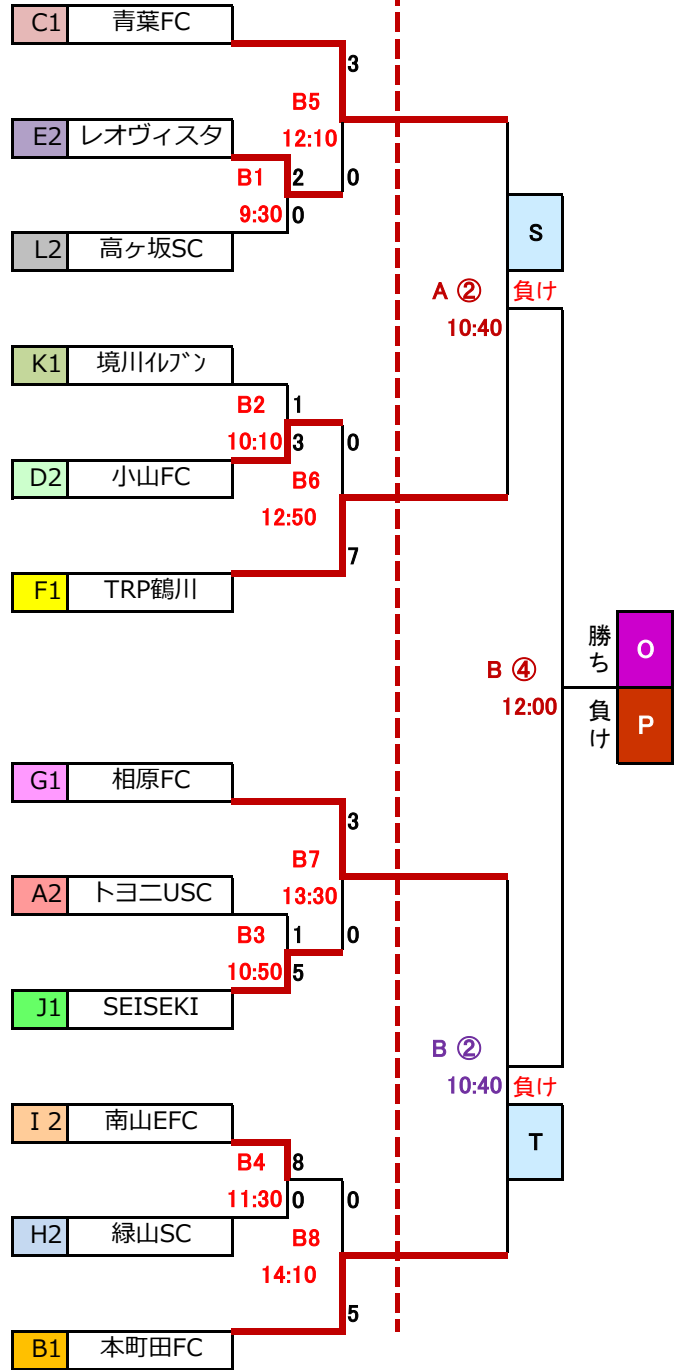

2018年度 トーマス交流会 第2回東京都3年生サッカー大会 11ブロック大会
2次～決勝トーナメント

12/16 南多摩覆蓋G A面

12/23 南多摩覆蓋G

12/16 南多摩覆蓋G B面

12/23 南多摩覆蓋G

6位まで中央大会進出

2018年度 トーマス交流会 第2回東京都3年生サッカー大会 11ブロック大会

2次トーナメント

h:m\d	12/16(日)	会場	南多摩覆蓋G A面		審判		運営		
1, 9:30	G2	つるまSC	4	vs 0	J2	MG.SC	トリアネーロ	忠生SC	17多摩SC 小川FC
2, 10:10	I 1	トリアネーロ	5	vs 0	B2	忠生SC	つるまSC	MG.SC	
3, 10:50	C2	17多摩SC	0	vs 5	L1	小川FC	トリアネーロ	忠生SC	
4, 11:30	F2	パッセSC	1	vs 4	K2	町田JFC	17多摩SC	小川FC	
A5, 12:10	A1	成瀬SC	5	vs 0	A1勝	つるまSC	パッセSC	町田JFC	小山田SC 鶴牧SC
A6, 12:50	H1	小山田SC	0	vs 4	A2勝	トリアネーロ	成瀬SC	つるまSC	
A7, 13:30	E1	鶴牧SC	0	2pk3 0	A3勝	小川FC	小山田SC	トリアネーロ	
A8, 14:10	D1	若葉台FC	4	vs 0	A4勝	町田JFC	鶴牧SC	小川FC	

ゲート前での開き待ちの駐車は非常に危険なので8時前の来場を禁止します。試合終了後は速やかに駐車場から退場願います。

8:00ゲート開門 駐車台数は各チーム3台以下厳守、運営チームと駐車場係は、各1台を【スロップ上Zゾーン】へ駐車する。別途駐車場係は各2台を【階段下Dゾーン】へ駐車する。 駐車場係: 8:00~南山EFC、9:00~青葉FC、10:00~若葉台FC

h:m\d	12/16(日)	会場	南多摩覆蓋G B面		審判		運営		
1, 9:30	E2	レオヴィスタ	2	vs 0	L2	高ヶ坂SC	境川レバン	小山FC	トヨニUSC SEISEKI
2, 10:10	K1	境川レバン	1	vs 3	D2	小山FC	レオヴィスタ	高ヶ坂SC	
3, 10:50	A2	トヨニUSC	1	vs 5	J1	SEISEKI	境川レバン	小山FC	
4, 11:30	I 2	南山EFC	8	vs 0	H2	緑山SC	トヨニUSC	SEISEKI	
B5, 12:10	C1	青葉FC	3	vs 0	B1勝	レオヴィスタ	南山EFC	緑山SC	TRP鶴川 相原FC
B6, 12:50	F1	TRP鶴川	7	vs 0	B2勝	小山FC	青葉FC	レオヴィスタ	
B7, 13:30	G1	相原FC	3	vs 0	B3勝	SEISEKI	TRP鶴川	小山FC	
B8, 14:10	B1	本町田FC	5	vs 0	B4勝	南山EFC	相原FC	SEISEKI	

2018年度 トーマス交流会 第2回東京都3年生サッカー大会 11ブロック大会

決勝トーナメント

h:m\d	12/23	会場	稲城市南多摩覆蓋G a		主審 本部	補助審 本部	運営 本部		
a1, 10:00	A5	成瀬SC		vs	A6	トリアネーロ	本部	本部	運営 (本部)
a2, 10:40	B5	青葉FC		vs	B6	TRP鶴川	本部	本部	運営 (本部)
a3, 11:20									
a4, 12:00	a1勝			vs	b1勝		本部	本部	運営 (本部)
5, 12:40	Q			vs	R		本部	本部	5~8 決 運営 (本)
6, 13:20	M			vs	O		本部	本部	決勝 運営 (本)