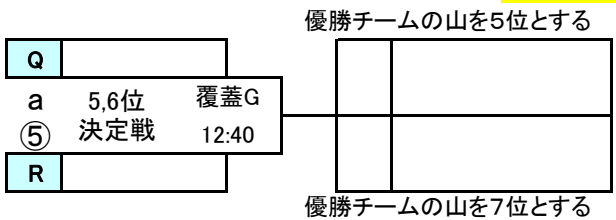

2018年度 トーマス交流会 第2回東京都3年生サッカー大会 11ブロック大会
2次～決勝トーナメント

12/16 南多摩覆蓋G A面

12/23 南多摩覆蓋G

12/16 南多摩覆蓋G B面

12/23 南多摩覆蓋G

6位まで中央大会進出

2018年度 トーマス交流会 第2回東京都3年生サッカー大会 11ブロック大会

2次トーナメント