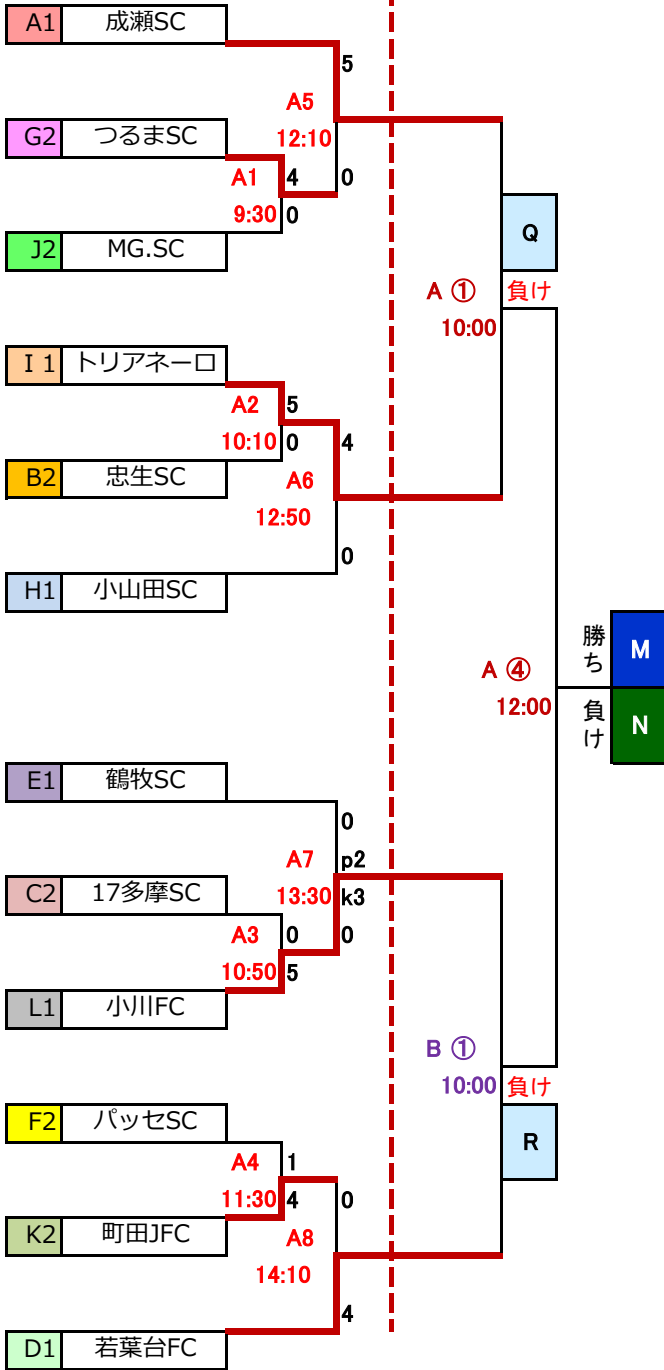

2018年度 トーマス交流会 第2回東京都3年生サッカー大会 11ブロック大会
2次～決勝トーナメント

12/16 南多摩覆蓋G A面

12/23 南多摩覆蓋G

12/16 南多摩覆蓋G B面

12/23 南多摩覆蓋G

6位まで中央大会進出

2018年度 トーマス交流会 第2回東京都3年生サッカー大会 11ブロック大会

2次トーナメント

h:m\d	12/16(日)	会場	南多摩覆蓋G A面		審判		運営		
1, 9:30	G2	つるまSC	4	vs 0	J2	MG.SC	トリアネーロ	忠生SC	17多摩SC 小川FC
2, 10:10	I 1	トリアネーロ	5	vs 0	B2	忠生SC	つるまSC	MG.SC	
3, 10:50	C2	17多摩SC	0	vs 5	L1	小川FC	トリアネーロ	忠生SC	
4, 11:30	F2	パッセSC	1	vs 4	K2	町田JFC	17多摩SC	小川FC	
A5, 12:10	A1	成瀬SC	5	vs 0	A1勝	つるまSC	パッセSC	町田JFC	小山田SC 鶴牧SC
A6, 12:50	H1	小山田SC	0	vs 4	A2勝	トリアネーロ	成瀬SC	つるまSC	
A7, 13:30	E1	鶴牧SC	0	2pk3 0	A3勝	小川FC	小山田SC	トリアネーロ	
A8, 14:10	D1	若葉台FC	4	vs 0	A4勝	町田JFC	鶴牧SC	小川FC	

ゲート前での開き待ちの駐車は非常に危険なので8時前の来場を禁止します。試合終了後は速やかに駐車場から退場願います。

8:00ゲート開門 駐車台数は各チーム3台以下厳守、運営チームと駐車場係は、各1台を【スロップ上Zゾーン】へ駐車する。別途駐車場係は各2台を【階段下Dゾーン】へ駐車する。 駐車場係: 8:00~南山EFC、9:00~青葉FC、10:00~若葉台FC

h:m\d	12/16(日)	会場	南多摩覆蓋G B面		審判		運営		
1, 9:30	E2	レオヴィスタ	2	vs 0	L2	高ヶ坂SC	境川レバン	小山FC	トヨニUSC SEISEKI
2, 10:10	K1	境川レバン	1	vs 3	D2	小山FC	レオヴィスタ	高ヶ坂SC	
3, 10:50	A2	トヨニUSC	1	vs 5	J1	SEISEKI	境川レバン	小山FC	
4, 11:30	I 2	南山EFC	8	vs 0	H2	緑山SC	トヨニUSC	SEISEKI	
B5, 12:10	C1	青葉FC	3	vs 0	B1勝	レオヴィスタ	南山EFC	緑山SC	TRP鶴川 相原FC
B6, 12:50	F1	TRP鶴川	7	vs 0	B2勝	小山FC	青葉FC	レオヴィスタ	
B7, 13:30	G1	相原FC	3	vs 0	B3勝	SEISEKI	TRP鶴川	小山FC	
B8, 14:10	B1	本町田FC	5	vs 0	B4勝	南山EFC	相原FC	SEISEKI	

2018年度 トーマス交流会 第2回東京都3年生サッカー大会 11ブロック大会

決勝トーナメント

h:m\d	12/23	会場	稲城市南多摩覆蓋G a		主審 本部	補助審 本部	運営 本部		
a1, 10:00	A5	成瀬SC		vs	A6	トリアネーロ	本部	本部	運営 (本部)
a2, 10:40	B5	青葉FC		vs	B6	TRP鶴川	本部	本部	運営 (本部)
a3, 11:20									
a4, 12:00	a1勝			vs	b1勝		本部	本部	運営 (本部)
5, 12:40	Q			vs	R		本部	本部	5~8 決 運営 (本)
6, 13:20	M			vs	O		本部	本部	決勝 運営 (本)