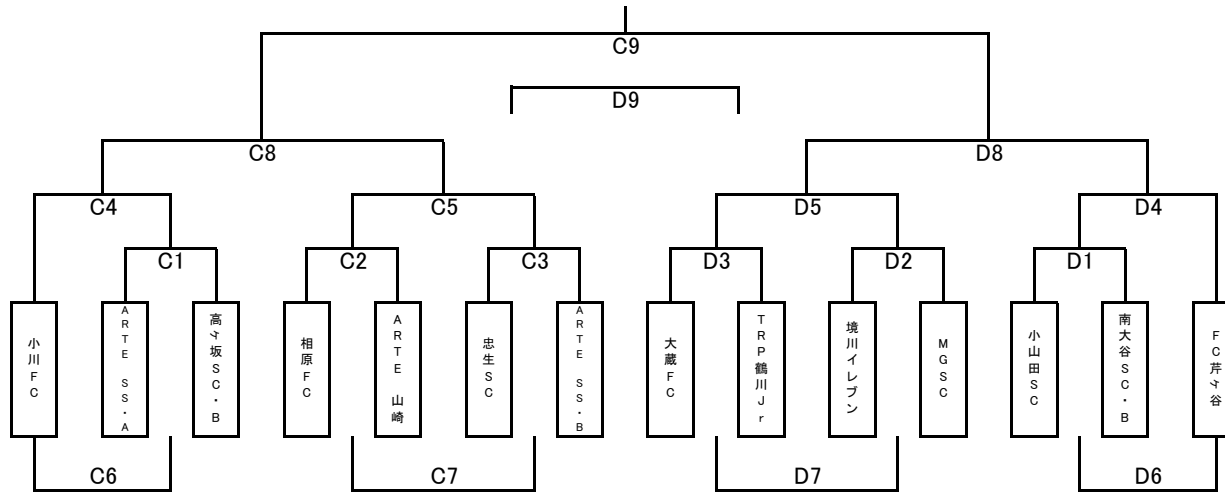

2018年度 MFA1年生大会「ゼルビーカップ」 上位／下位トーナメント

・上位トーナメント

日程：1月27日

会場：金井グランド

開始時間	MN	審判	MN	審判
9:30	A1	A3	B1	B3
10:10	A2	A1	B2	B1
10:50	A3	A2	B3	B2
11:30	A4	A7	B4	B7
12:10	A5	A6	B5	B6
12:50	A6	A5	B6	B5
13:30	A7	A4	B7	B4
14:10	A8	A6	B8	B6
14:50	A9	A7	B9	B7
15:30	閉会式			

・下位トーナメント

日程：1月27日

会場：金井グランド

開始時間	MN	審判	MN	審判
9:30	C1	C3	D1	D3
10:10	C2	C1	D2	D1
10:50	C3	C2	D3	D2
11:30	C4	C7	D4	D7
12:10	C5	C6	D5	D6
12:50	C6	C5	D6	D5
13:30	C7	C4	D7	D4
14:10	C8	C6	D8	D6
14:50	C9	C7	D9	D7
15:30	閉会式			

ピッチ配置図