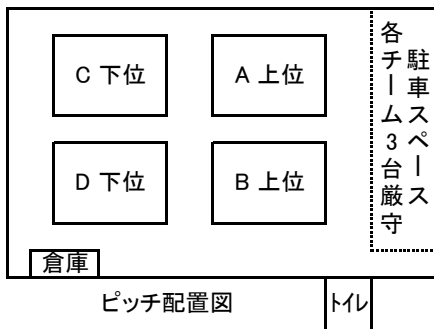

2018年度 MFA1年生大会「ゼルビーカップ」 上位／下位トーナメント

・上位トーナメント

日程：1月27日

会場：金井グランド

開始時間	MN	審判	MN	審判
9:30	A1	A3	B1	B3
10:10	A2	A1	B2	B1
10:50	A3	A2	B3	B2
11:30	A4	A7	B4	B7
12:10	A5	A6	B5	B6
12:50	A6	A5	B6	B5
13:30	A7	A4	B7	B4
14:10	A8	A6	B8	B6
14:50	A9	A7	B9	B7
15:30	閉会式			

ピッチ配置図