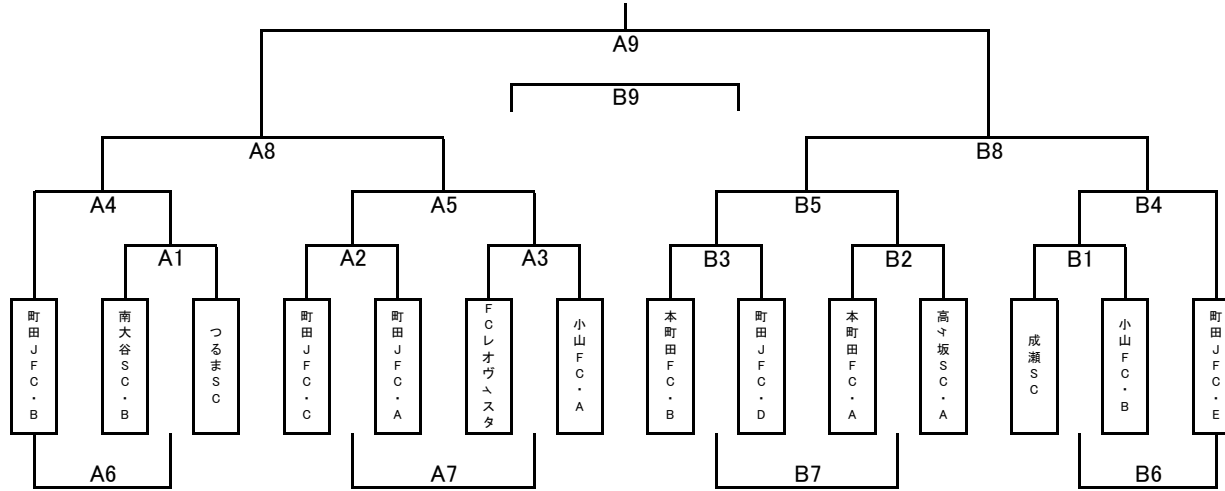

2018年度 MFA1年生大会「ゼルビーカップ」 上位／下位トーナメント

・上位トーナメント

日程：1月27日

会場：金井グランド

開始時間	MN	審判	MN	審判
9:30	A1	A3	B1	B3
10:10	A2	A1	B2	B1
10:50	A3	A2	B3	B2
11:30	A4	A7	B4	B7
12:10	A5	A6	B5	B6
12:50	A6	A5	B6	B5
13:30	A7	A4	B7	B4
14:10	A8	A6	B8	B6
14:50	A9	A7	B9	B7
15:30	閉会式			

・下位トーナメント

日程：1月27日

会場：金井グランド

開始時間	MN	審判	MN	審判
9:30	C1	C3	D1	D3
10:10	C2	C1	D2	D1
10:50	C3	C2	D3	D2
11:30	C4	C7	D4	D7
12:10	C5	C6	D5	D6
12:50	C6	C5	D6	D5
13:30	C7	C4	D7	D4
14:10	C8	C6	D8	D6
14:50	C9	C7	D9	D7
15:30	閉会式			

ピッチ配置図