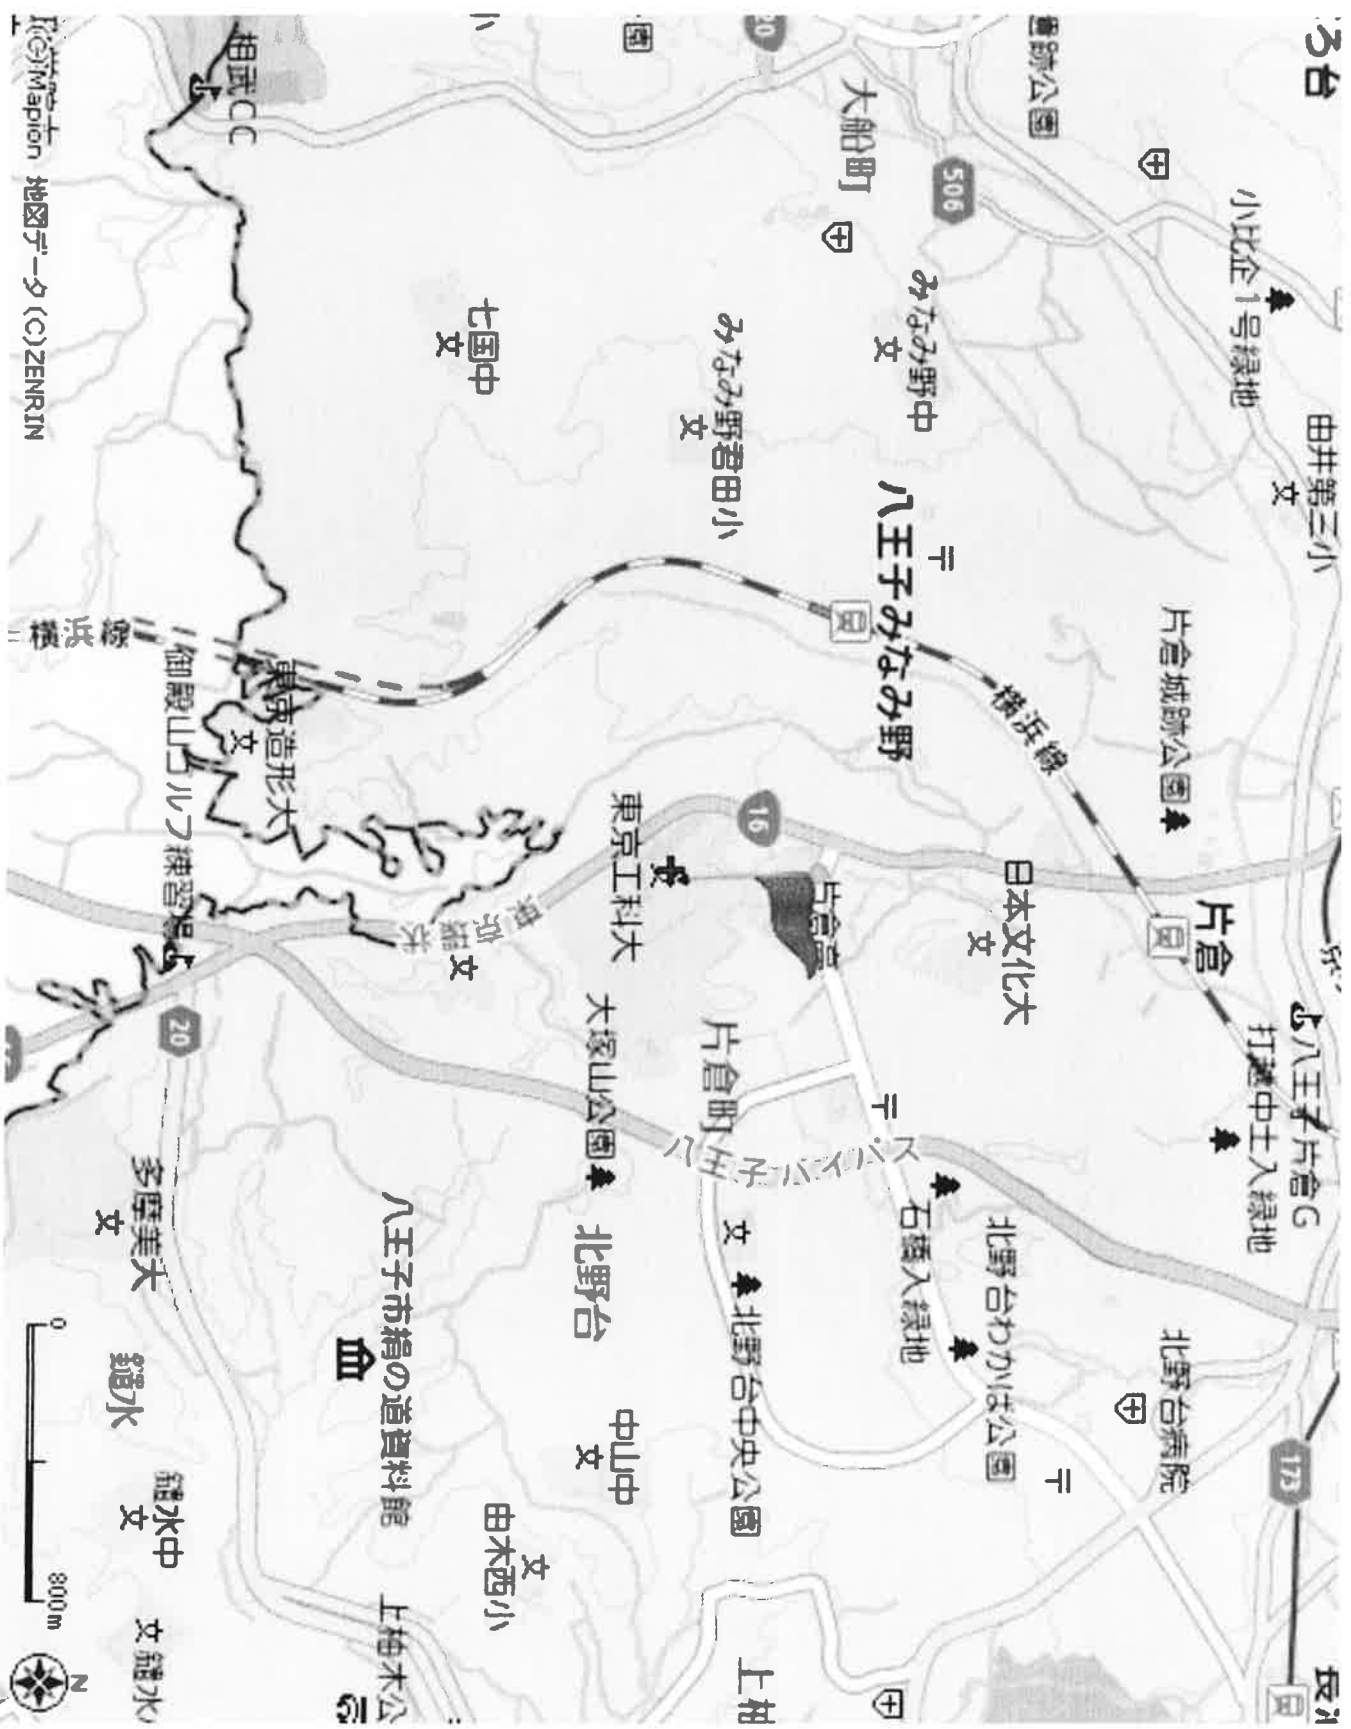

ろ台

小比企1号緑地

由井第三小
文

片倉城跡公園

片倉

八王子片倉G
打越中土入緑地

北野台病院

173

長

豊跡公園

506

大船町

みなみ野中
文

八王子みなみ野

日本文化大
文

北野台わかば公園

石橋入緑地

みなみ野君田小
文

東京工科大

大塚山公園

北野台

中山中
文

由木西小
文

七国中
文

相武CC

東京造形大
文

御殿山ゴルフ練習場

多摩美大
文

鋸水

鋸水中
文

文鋸水

八王子市絹の道資料館

上梅木公