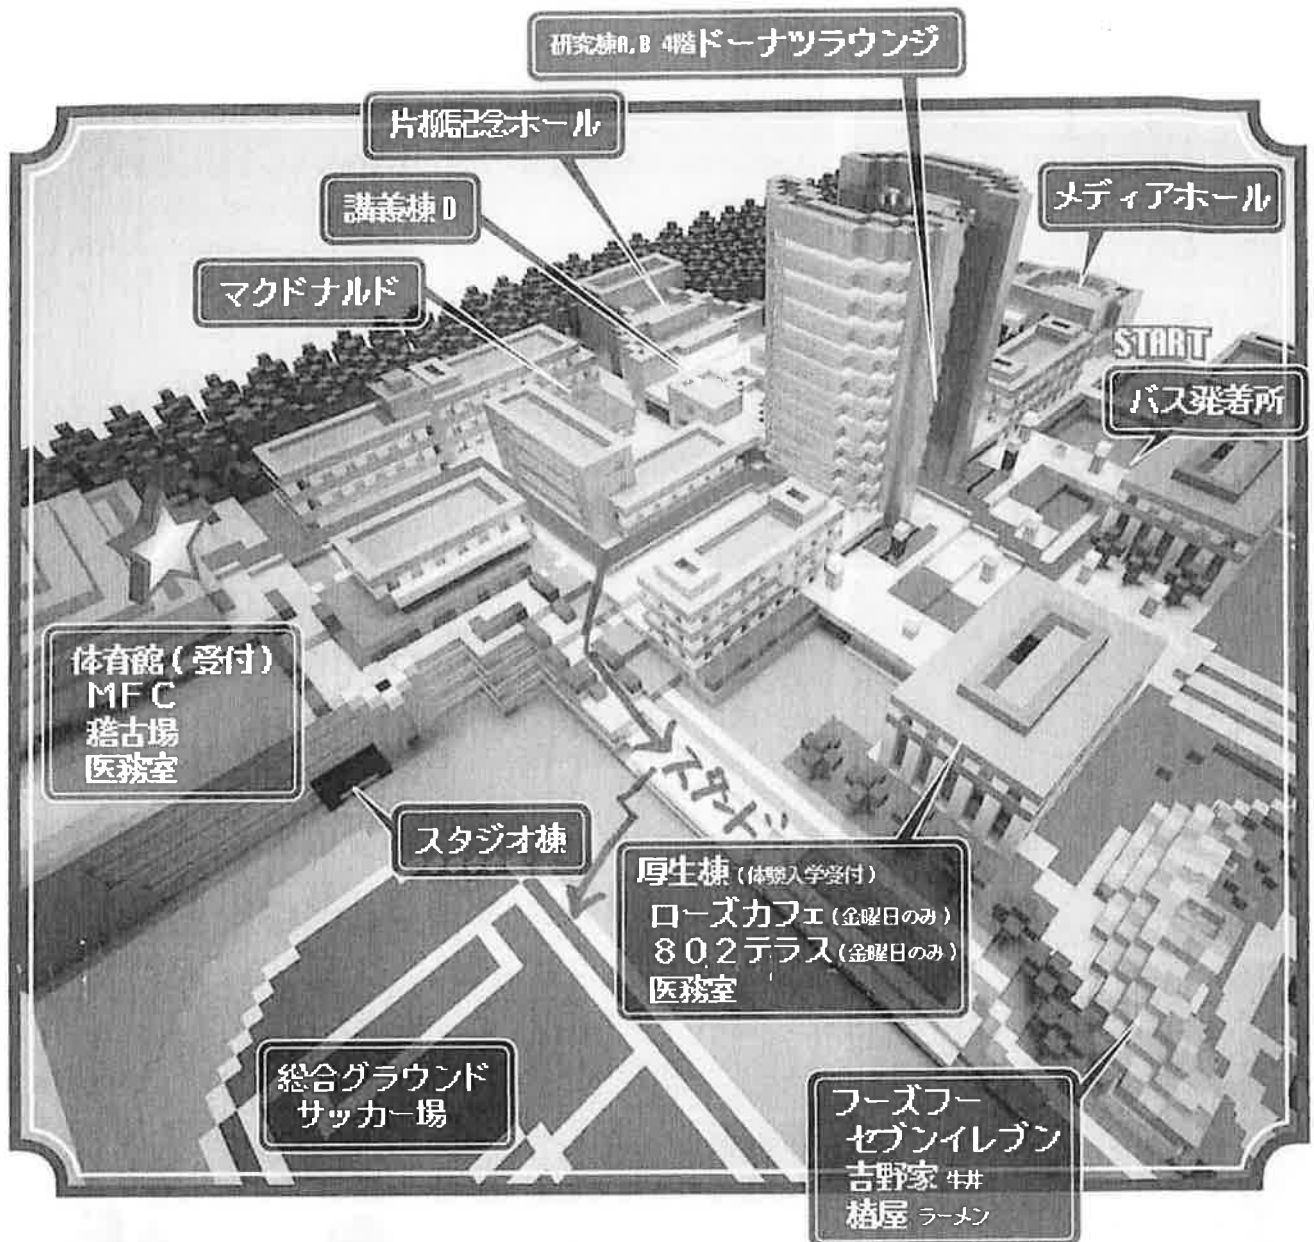

営業時間	22日	23日	24日
マクドナルド	9:30-19:30	11:00-14:00	11:00-14:00
セブンイレブン	8:00-20:00	8:00-17:00	8:00-17:00
吉野家	10:00-15:00	11:00-14:00	11:00-14:00
ラーメン 植屋	10:00-17:00	11:00-14:00	11:00-14:00
ローズカフェ			
802 テラス			

google Map
マイマップへの
アクセスはこちら