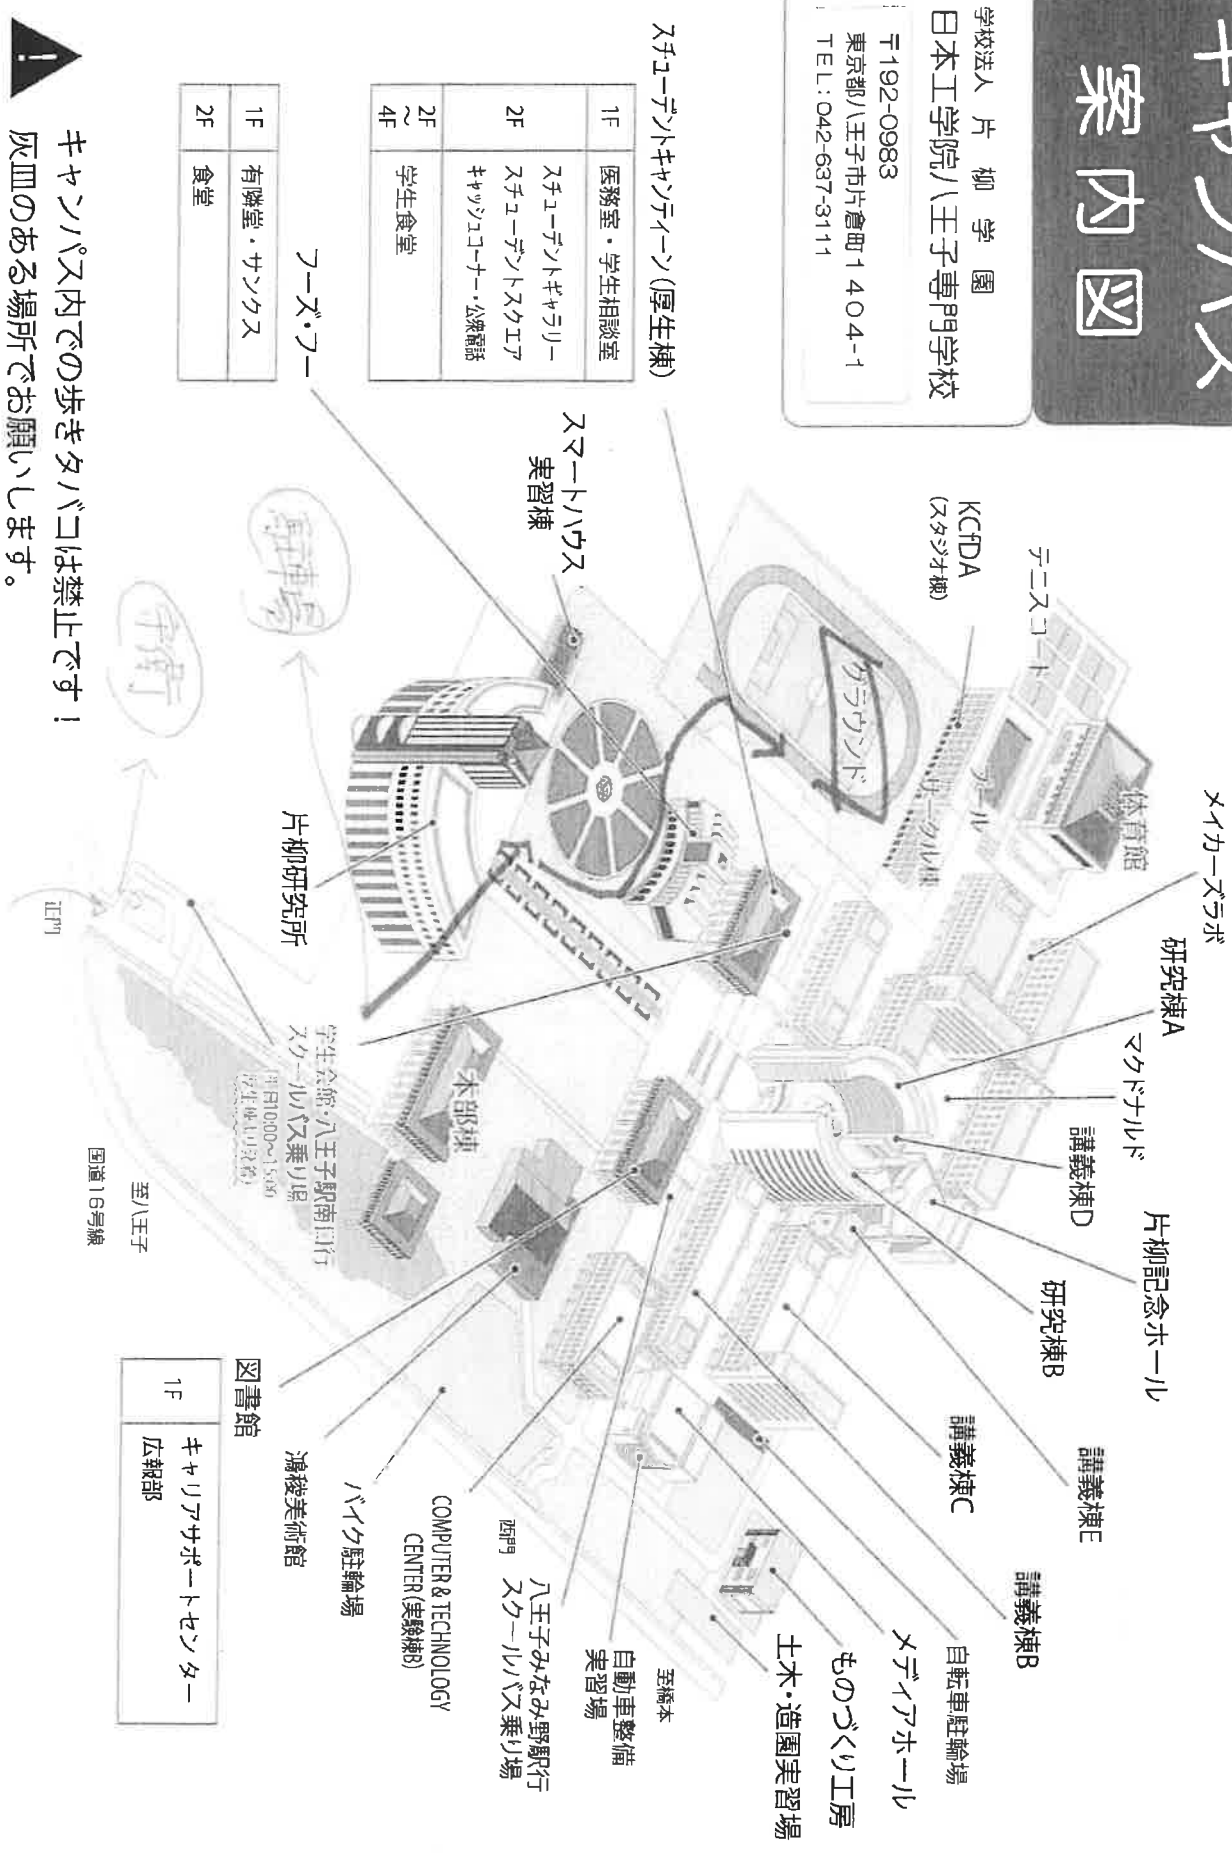

車の来場

キャンパス 案内図

学校法人 片柳学園
日本工学院八王子専門学校
〒192-0983
東京都八王子市片倉町1404-1
TEL: 042-637-3111

スチューデントキャンテーン(厚生棟)

1F	医務室・学生相談室
2F	スチューデントギャラリー スチューデントスクエア キャリアコーナー・公衆電話
2F ~ 4F	学生食堂

フーズ・フー

1F	有隣堂・サンクス
2F	食堂

キャンパス内での歩きタバコは禁止です！
灰皿のある場所をお願いします。