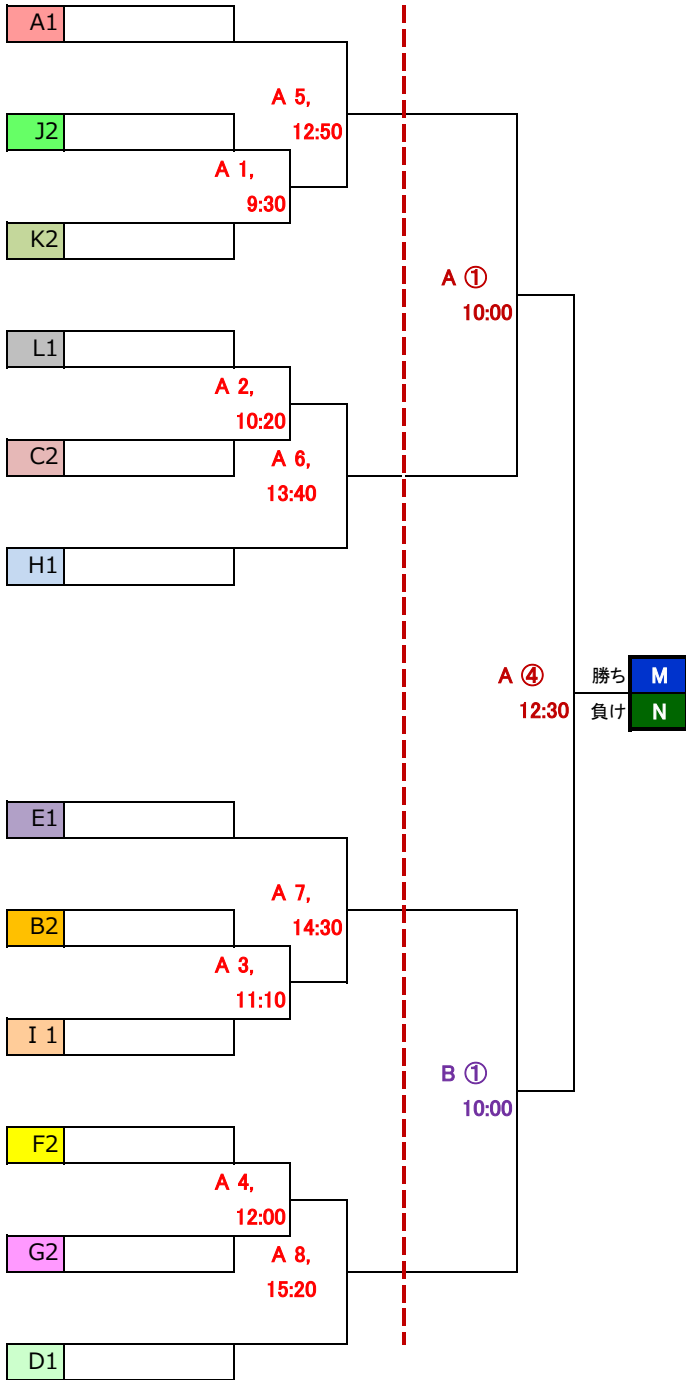

2019年度 ハトマークフェアプレーカップ 第38回東京都4年生サッカー大会 11ブロック大会
参加チーム 4/28(日) グループリーグ (上位2位上がり)

No.	略称	抽選
1	FC芹ヶ谷	30
2	TRP鶴川	s4
3	レオヴィスタ	15
4	MG.SC	27
5	金井藤の台	23
6	境川レブン	10
7	ブルファイト	18
8	小山FC-A	29
9	小山FC-B	3
10	忠生SC	28
11	本町田FC	s2
12	相原FC	s6
13	大蔵FC	8
14	小川FC	s5
15	小山田SC	s8
16	高ヶ坂SC	17
17	町田JFC	21
18	つるまSC	33
19	緑山SC	26
20	南大谷SC	1
21	パッセSC	16
22	トリアネーロ	s1
23	SEISEKI	19
24	FC多摩Jr	5
25	落合SC	11
26	多摩SC	12
27	鶴牧SC	31
28	TK SPERARE	13
29	二小SC	6
30	東寺方SS	32
31	聖ヶ丘SC	9
32	17多摩	35
33	ムスタング	22
34	青葉FC	s7
35	稲城SSS	34
36	FC平尾	4
37	坂浜SC	14
38	長峰FC	2
39	プログレッシブ	24
40	南山EFC	20
41	梨花FC	25
42	若葉台FC	s3
43	FC GLAZO	7

4/28	宝野公園-A
J	グループ
24	プログレッシブ
25	梨花FC
26	緑山SC
27	MG.SC

4/28	東寺方小
L	グループ
32	東寺方SS
33	つるまSC
34	稲城SSS
35	17多摩

2018年度トーマス交流会の1位～8位までをシードする。

7位成瀬SCI(トリー無し)⇒繰上げて7位青葉FC、8位小山田SCとする。

1	4/28	(日)	南多摩G(AB)、宝野公園(AB) 東寺方小、小野路G(AB)	中央大会
2	4/29	(月祝)	稲城総合G (A,B)	6/22(土)
3	5/3	(金祝)	稲城総合G (A,B)	6/23(日)
予備	5/4	(土祝)	南多摩G (A,B)	

2019年度 ハトマークフェアプレーカップ 東京都4年生大会 決勝トーナメント

4/29 稲城総合G A面

5/3 稲城総合G

4/29 稲城総合G B面

5/3 稲城総合G

3位まで中央大会進出