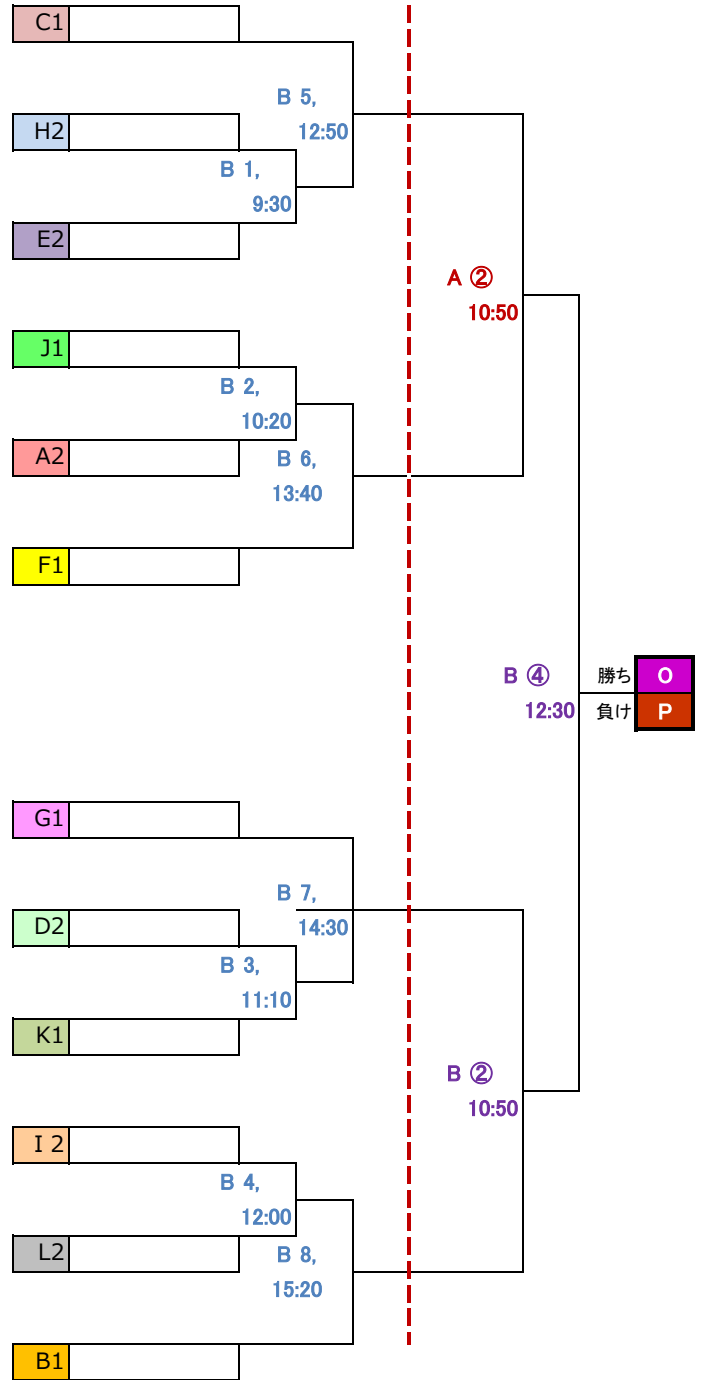

2019年度 ハトマークフェアプレーカップ 第38回東京都4年生サッカー大会 11ブロック大会
参加チーム 4/28(日) グループリーグ (上位2位上がり)

No.	略称	抽選
1	FC芹ヶ谷	30
2	TRP鶴川	s4
3	レオヴィスタ	15
4	MG.SC	27
5	金井藤の台	23
6	境川レブン	10
7	ブルファイト	18
8	小山FC-A	29
9	小山FC-B	3
10	忠生SC	28
11	本町田FC	s2
12	相原FC	s6
13	大蔵FC	8
14	小川FC	s5
15	小山田SC	s8
16	高ヶ坂SC	17
17	町田JFC	21
18	つるまSC	33
19	緑山SC	26
20	南大谷SC	1
21	パッセSC	16
22	トリアネーロ	s1
23	SEISEKI	19
24	FC多摩Jr	5
25	落合SC	11
26	多摩SC	12
27	鶴牧SC	31
28	TK SPERARE	13
29	二小SC	6
30	東寺方SS	32
31	聖ヶ丘SC	9
32	17多摩	35
33	ムスタング	22
34	青葉FC	s7
35	稲城SSS	34
36	FC平尾	4
37	坂浜SC	14
38	長峰FC	2
39	プログレッシブ	24
40	南山EFC	20
41	梨花FC	25
42	若葉台FC	s3
43	FC GLAZO	7

4/28	南多摩G-A
B	グループ
s2	本町田FC
3	小山FC-B
4	FC平尾

4/28	小野路G-B
D	グループ
s4	TRP鶴川
7	FC GLAZO
8	大蔵FC

4/28	小野路G-A
F	グループ
s6	相原FC
11	落合SC
12	多摩SC
13	TK SPERARE

4/28	小野路G-B
H	グループ
s8	小山田SC
17	高ヶ坂SC
18	ブルファイト
19	SEISEKI

4/28	宝野公園-A
J	グループ
24	プログレッシブ
25	梨花FC
26	緑山SC
27	MG.SC

4/28	東寺方小
L	グループ
32	東寺方SS
33	つるまSC
34	稲城SSS
35	17多摩

2018年度トーマス交流会の1位～8位までをシードする。

7位成瀬SCI(トリー無し)⇒繰上げて7位青葉FC、8位小山田SCとする。

1	4/28	(日)	南多摩G(AB)、宝野公園(AB) 東寺方小、小野路G(AB)	中央大会
2	4/29	(月祝)	稲城総合G (A,B)	6/22(土)
3	5/3	(金祝)	稲城総合G (A,B)	6/23(日)
予備	5/4	(土祝)	南多摩G (A,B)	

2019年度 ハトマークフェアプレーカップ 東京都4年生大会 決勝トーナメント

4/29 稲城総合G A面

5/3 稲城総合G

4/29 稲城総合G B面

5/3 稲城総合G

3位まで中央大会進出