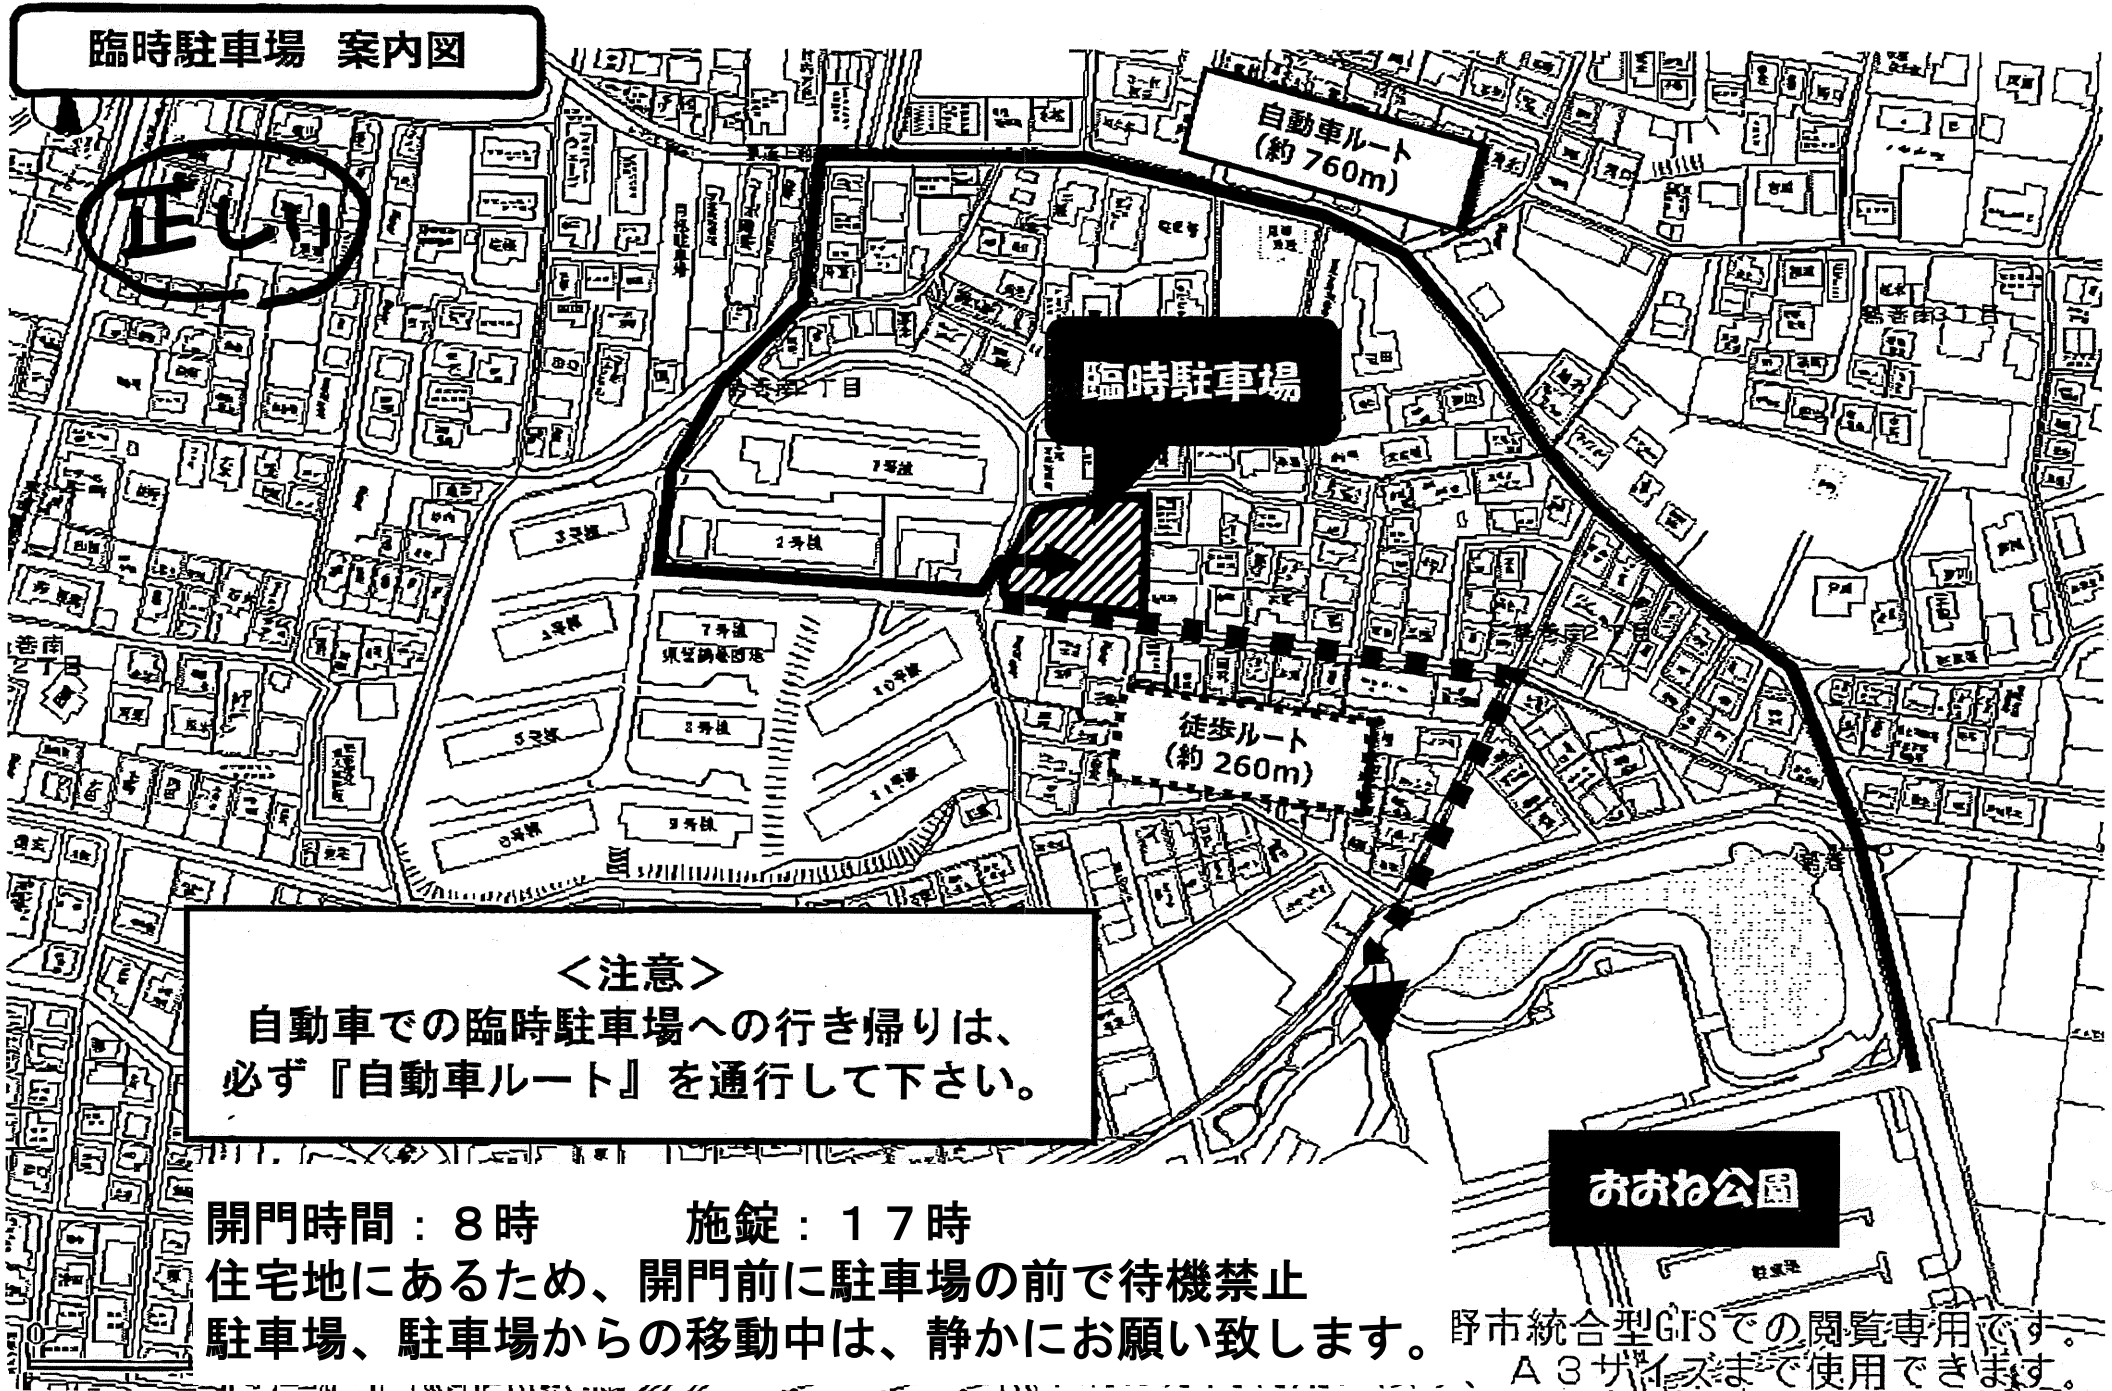

臨時駐車場 案内図

臨時駐車場

自動車ルート
(約 760m)

徒歩ルート
(約 260m)

おおね公園

<注意>
自動車での臨時駐車場への行き帰りは、
必ず『自動車ルート』を通行して下さい。

開門時間：8時 施錠：17時
住宅地にあるため、開門前に駐車場の前で待機禁止
駐車場、駐車場からの移動中は、静かにお願い致します。

豊市統合型GISでの閲覧専用です。
A3サイズまで使用できます。

おおね公園臨時駐車場

配置図

注意！クルマは南北方向を向くように停めて下さい。
(特にクルマの後部を東に向けないで下さい。)

正しい

北

約8台

約13台

約13台

約17台

駐車禁止エリア

東

西

出入口

南

0 20m