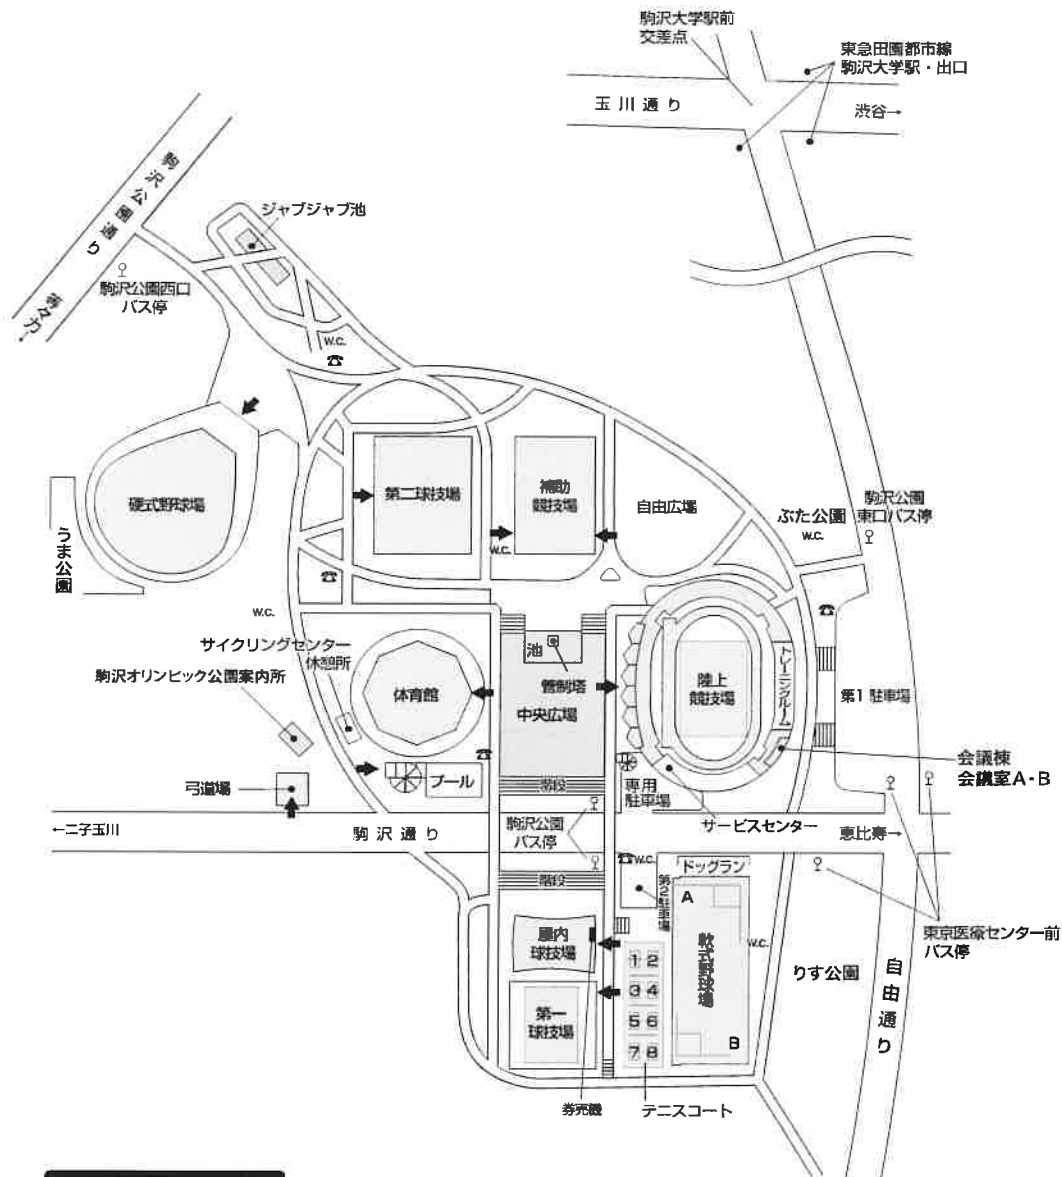

2次ラウンド

期日：2019年 6月16日（日） 会場：小金井市総合体育館

● 6月16日 (日) 小金井市総合体育館

2次ラウンド

試合時間	時間	マッチ NO.	Aピッチ		マッチ NO.	Bピッチ	
第1試合	11:30	(49) 準々決勝	第1シード	第8シード	(50) 準々決勝	第7シード	第7シード
第2試合	12:30	(51) 準々決勝	第5シード	第4シード	(52) 準々決勝	第3シード	第6シード
インターバル							
第3試合	14:30	(53) 準決勝	(49) の勝者	(50) の勝者	(54) 準決勝	(51) の勝者	(52) の勝者
インターバル							
第4試合	16:30	(55) 決勝	(53) の勝者	(54) の勝者			
表彰式							

## 駒沢オリンピック公園総合運動場

[所在地] 〒154-0013 世田谷区 駒沢公園 1-1

[交通手段] 東急田園都市線 駒沢大学駅 下車 徒歩15分

## 小金井市総合体育館

[所在地] 〒184-0001 小金井市 関野町 1-13-1 小金井公園内

[交通手段] JR中央線・武蔵小金井駅より

関東バス 三鷹駅行き 小金井公園前下車 徒歩5分

京王バス 東小金井駅行き 関野橋下車 徒歩8分

西武バス 花小金井駅方面行き 小金井公園西口下車 徒歩10分

CoCoバス 小金井公園入口下車 徒歩6分

JR中央線・東小金井駅より