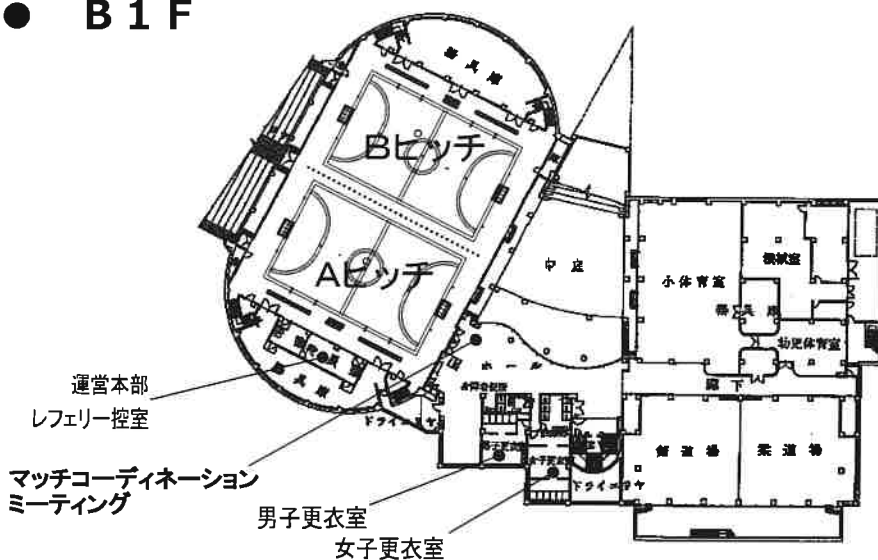

京王バス 武蔵小金井駅行き 関野橋下車 徒歩8分

京王バス 関野橋循環 関野橋下車 徒歩8分

CoCoバス 小金井公園入口下車 徒歩6分

● 1 F

● B 1 F

使用上の注意事項

- シューズ : 屋内・外シューズを分けて使用してください。シューズ履替位置にて履き替えてください。
- 更衣 : B 1 F 更衣室にて更衣してください。  
スペースが限られておりますので、譲り合って利用して下さい。  
また、シャワーはございますが台数が限られております。譲り合って利用して下さい。
- ウォーミングアップ : 指定時間内のピッチ内でのウォーミングアップ以外は、ホールを使用することができません。  
尚、駐車場内・選手ロビー・エントランスホール等、フロア上以外の館内ではボールを使用しないで下さい。  
屋外でのウォーミングアップについては、屋外用シューズに履き替えてください。
- 観戦 : スタンドにてご観戦ください。  
試合当該チーム及びウォーミングアップチーム以外はフロアへの入場はご遠慮ください。
- 飲食 : フロア上での飲食はご遠慮ください。  
尚、競技中の飲水については、チームベンチ付近のみ可能です。
- ゴミ : ゴミは各自でお持ち帰りください。
- 喫煙 : B 1 F 喫煙コーナーをご利用ください。(館内は禁煙となっております)