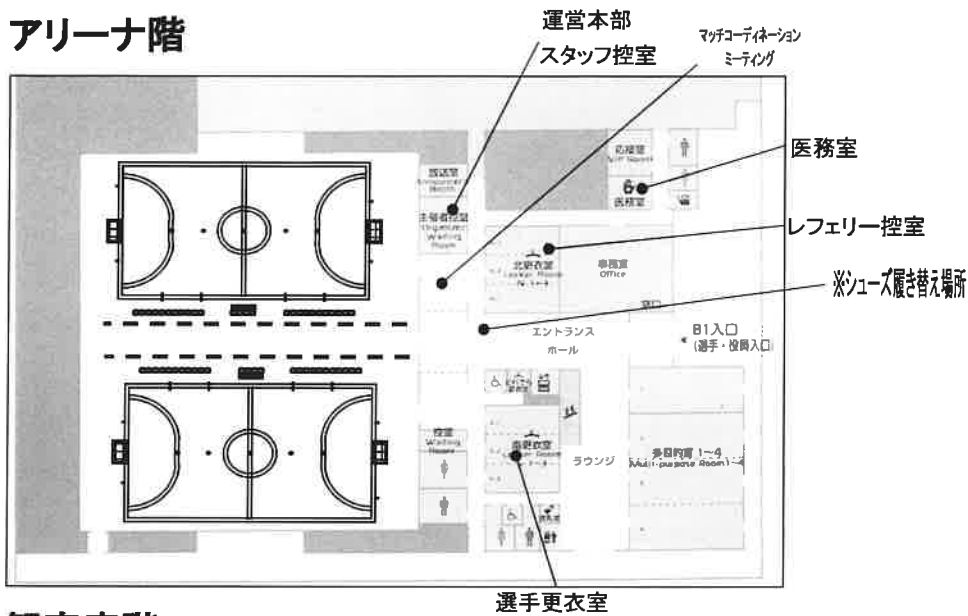

● アリーナ階

● 観客席階

使用上の注意事項

- シューズ : 屋内・外シューズを分けて使用してください。アリーナフロアに入る場所で履き替えてください。
- 更衣 : アリーナ階更衣室にて更衣してください。スペースが限られておりますので、譲り合って利用して下さい。また、シャワーはございますが台数が限られております。譲り合って利用して下さい。
- ウォーミングアップ : 指定時間内のピッチ内でのウォーミングアップは、ボールを使用することができます。尚、駐車場内・選手ロビー・エントランスホール等、フロア上以外の館内ではボールを使用しないで下さい。屋外でのウォーミングアップについては、屋外用シューズに履き替えてください。
- 観戦 : スタンドにてご観戦ください。試合当該チーム及びウォーミングアップチーム以外はフロアへの入場はご遠慮ください。
- 飲食 : フロア上での飲食はご遠慮ください。尚、競技中の飲水については、チームベンチ付近のみ可能です。
- ゴミ : ゴミは各自でお持ち帰りください。