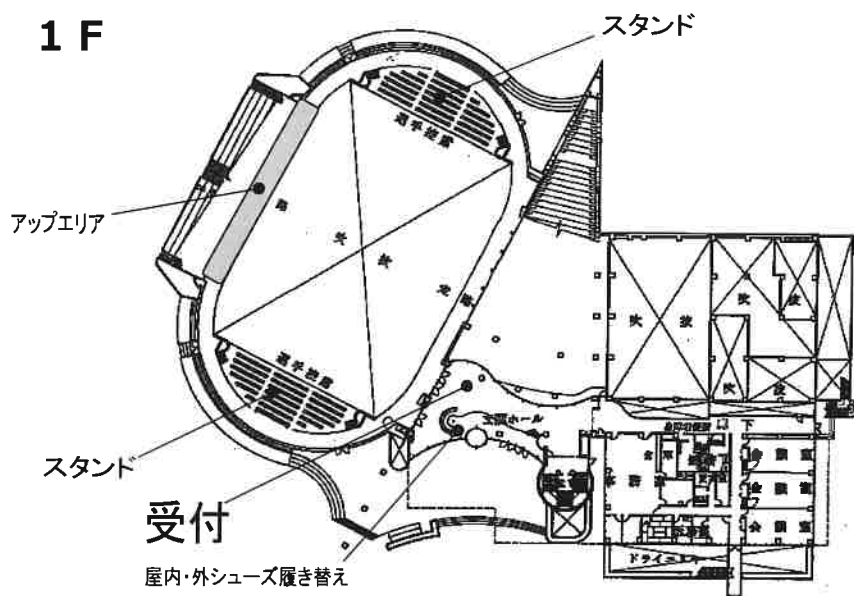

● 1 F

● B 1 F

使用上の注意事項

- シューズ : 屋内・外シューズを分けて使用してください。シューズ履替位置にて履き替えてください。
- 更衣 : B 1 F 更衣室にて更衣してください。
  スペースが限られておりますので、譲り合って利用して下さい。
  また、シャワーはございますが台数が限られております。譲り合って利用して下さい。
- ウォーミングアップ : 指定時間内のピッチ内でのウォーミングアップ以外は、ホールを使用することができません。
  尚、駐車場内・選手ロビー・エントランスホール等、フロア上以外の館内ではボールを使用しないで下さい。
  屋外でのウォーミングアップについては、屋外用シューズに履き替えてください。
- 観戦 : スタンドにてご観戦ください。
  試合当該チーム及びウォーミングアップチーム以外はフロアへの入場はご遠慮ください。
- 飲食 : フロア上での飲食はご遠慮ください。
  尚、競技中の飲水については、チームベンチ付近のみ可能です。
- ゴミ : ゴミは各自でお持ち帰りください。
- 喫煙 : B 1 F 喫煙コーナーをご利用ください。(館内は禁煙となっております)