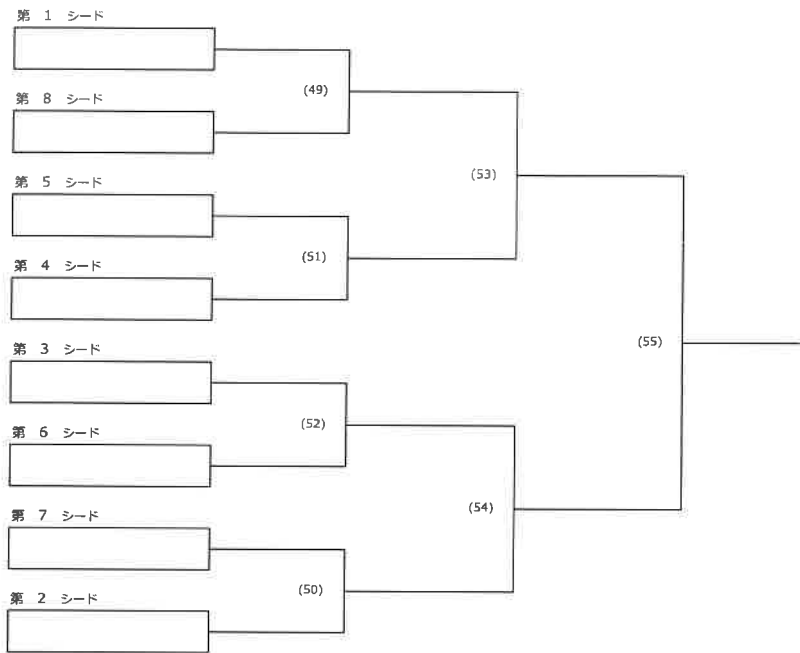

2次ラウンド

期日：2019年 6月16日（日） 会場：小金井市総合体育館

● 6月16日 (日) 小金井市総合体育館

2次ラウンド

試合時間	時間	マッチ NO.	Aピッチ		マッチ NO.	Bピッチ	
第1試合	11:30	(49) 準々決勝	第1シード	第8シード	(50) 準々決勝	第7シード	第7シード
第2試合	12:30	(51) 準々決勝	第5シード	第4シード	(52) 準々決勝	第3シード	第6シード
インターバル							
第3試合	14:30	(53) 準決勝	(49) の勝者	(50) の勝者	(54) 準決勝	(51) の勝者	(52) の勝者
インターバル							
第4試合	16:30	(55) 決勝	(53) の勝者	(54) の勝者			
表彰式							