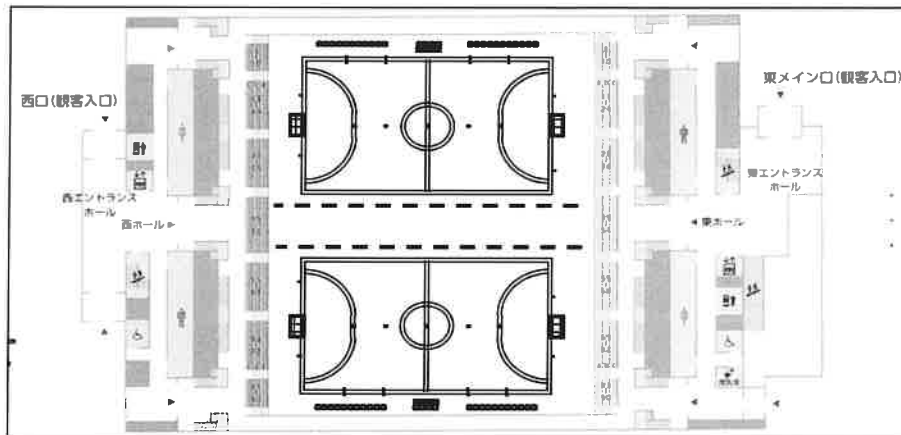

● アリーナ階

● 観客席階

使用上の注意事項

- シューズ : 屋内・外シューズを分けて使用してください。アリーナフロアに入る場所で履き替えてください。
- 更衣 : アリーナ階更衣室にて更衣してください。スペースが限られておりますので、譲り合って利用して下さい。また、シャワーはございますが台数が限られております。譲り合って利用して下さい。
- ウォーミングアップ : 指定時間内のピッチ内でのウォーミングアップは、ボールを使用することができます。尚、駐車場内・選手ロビー・エントランスホール等、フロア上以外の館内ではボールを使用しないで下さい。屋外でのウォーミングアップについては、屋外用シューズに履き替えてください。
- 観戦 : スタンドにてご観戦ください。試合当該チーム及びウォーミングアップチーム以外はフロアへの入場はご遠慮ください。
- 飲食 : フロア上での飲食はご遠慮ください。尚、競技中の飲水については、チームベンチ付近のみ可能です。
- ゴミ : ゴミは各自でお持ち帰りください。