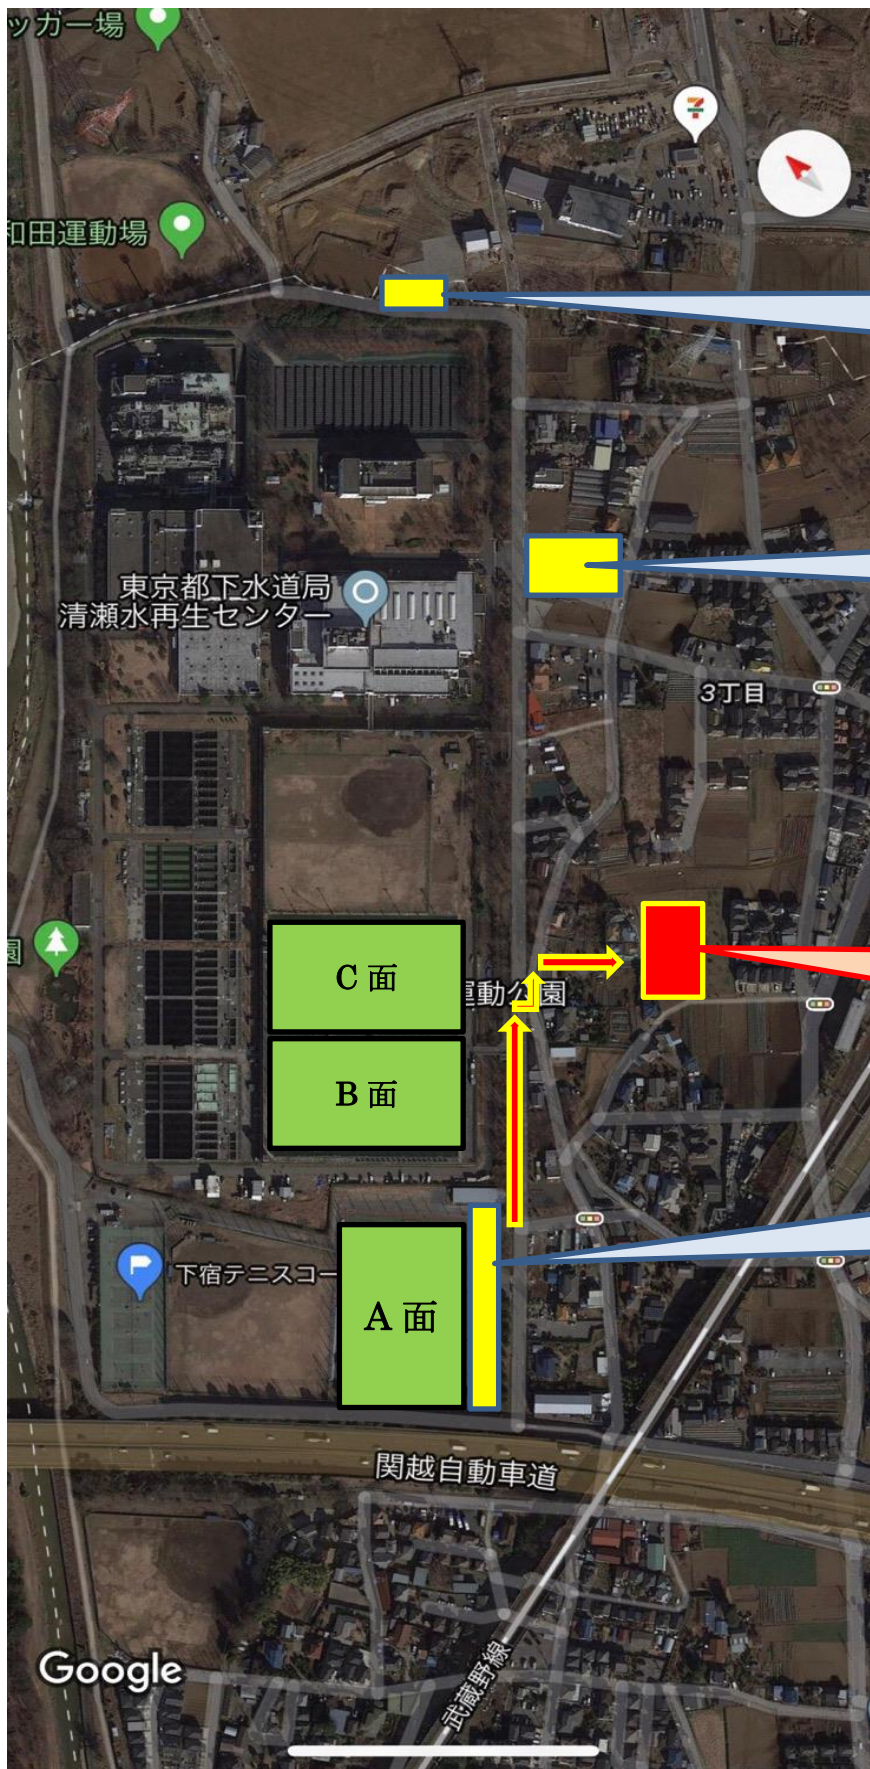

【内山運動公園 駐車場案内図】

内山運動公園
第二駐車場

内山運動公園駐車場
水再生センター入り口前

内山運動公園
新駐車場【70台】

サッカー場 A面
駐車場