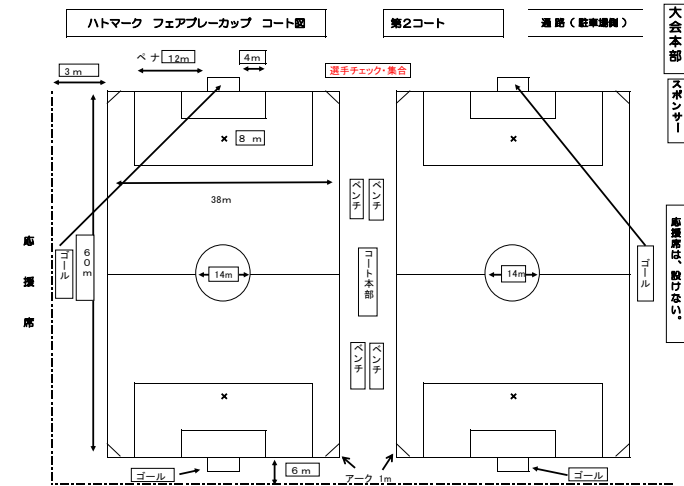

座席席 (飛行場側)

座席席 (飛行場側)

通路 (飛行場側)

座席席

通路 (飛行場側)

大会本部
スポンサー
座席席は、設けず。

※ 中央へ寄せてコート設置。両端に座席席を設置。
※ タップラインからベンチまでは、3m

ここへ移動

ここへ移動