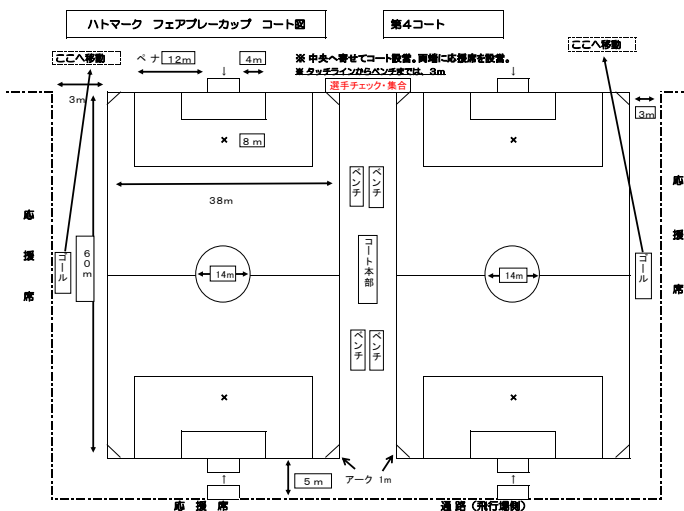

座席席 (飛行場側)

座席席 (飛行場側)

通路 (飛行場側)

座席席

通路 (飛行場側)

大会本部
スポンサー
座席席は、設けず。

※ 中央へ寄せてコート設置。両端に座席席を設置。
※ タップラインからベンチまでは、3m

ここへ移動

ここへ移動