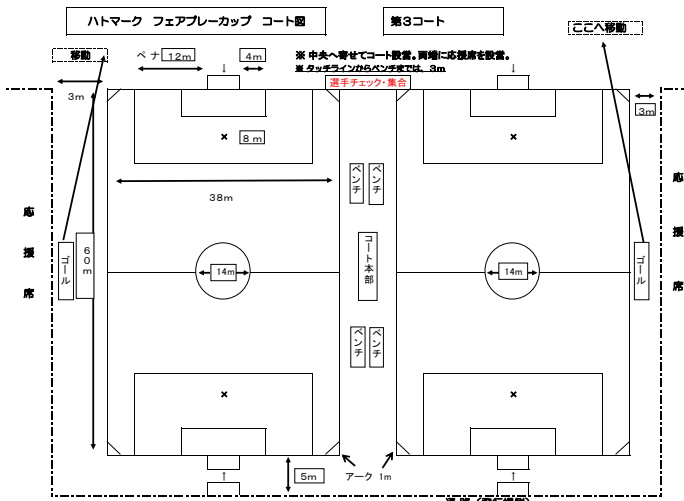

座席席 (飛行場側)

座席席 (飛行場側)

通路 (飛行場側)

座席席

通路 (飛行場側)

大会本部
スポンサー
座席席は、設けず。

※ 中央へ寄せてコート設置。両端に座席席を設置。
※ タップラインからベンチまでは、3m

ここへ移動

ここへ移動