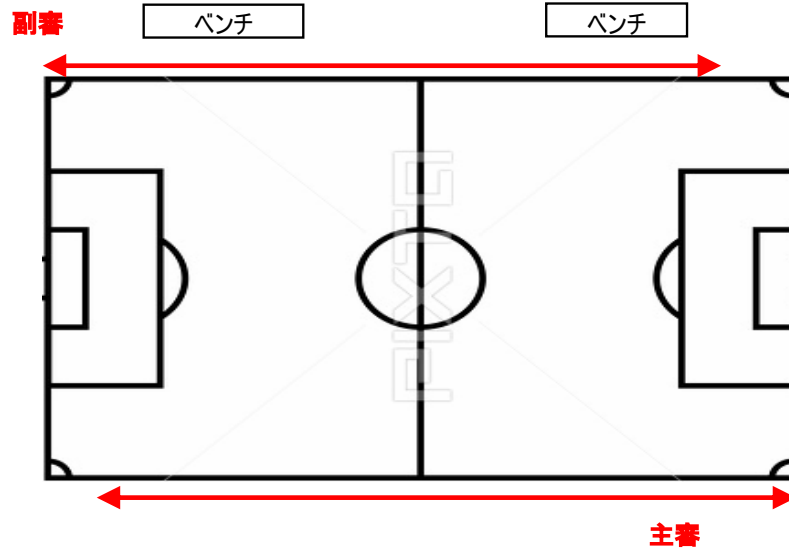

審判 & 時程

- フットサル審判のように、主審、副審の2人制審判で行います。
- 前試合のチームで後審判をお願いしますが、一部イレギュラーが御座います。
- 主審はベンチサイドとは反対側で全体を監視し、副審はベンチサイドで全体を監視する。
- 場合によっては、ピッチ中央部へ移動しながら監視する。
- 試合終了後は速やかにベンチを空けるようご協力下さい。
- 定刻に開始するため、5分前には大会本部へお集まり戴き、スムーズな進行にご協力下さい。