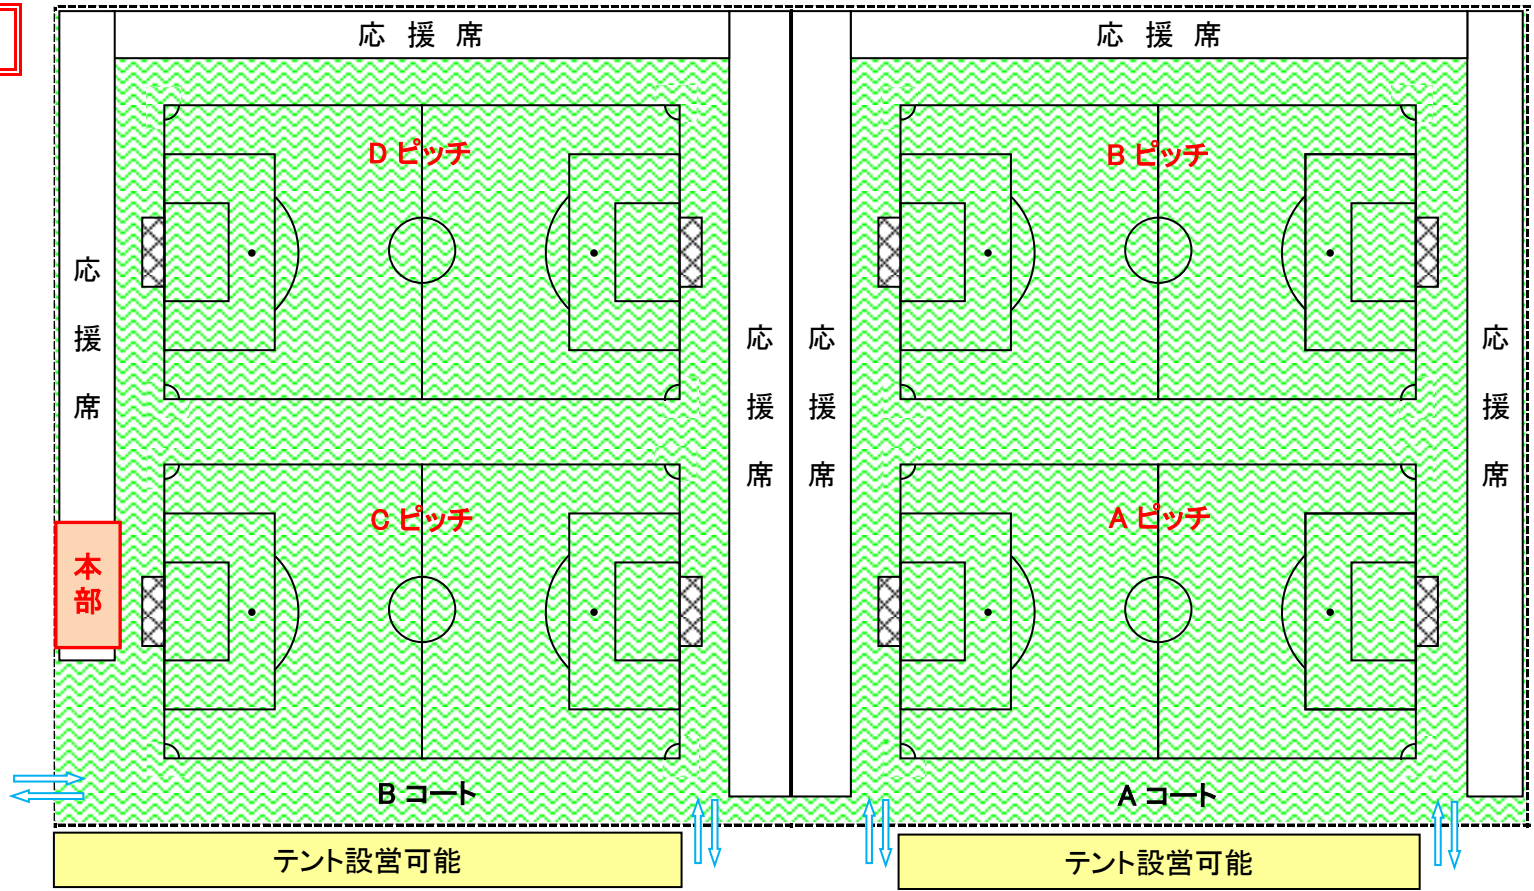

ニュータウンサッカー会場図

トイレは管理センター内