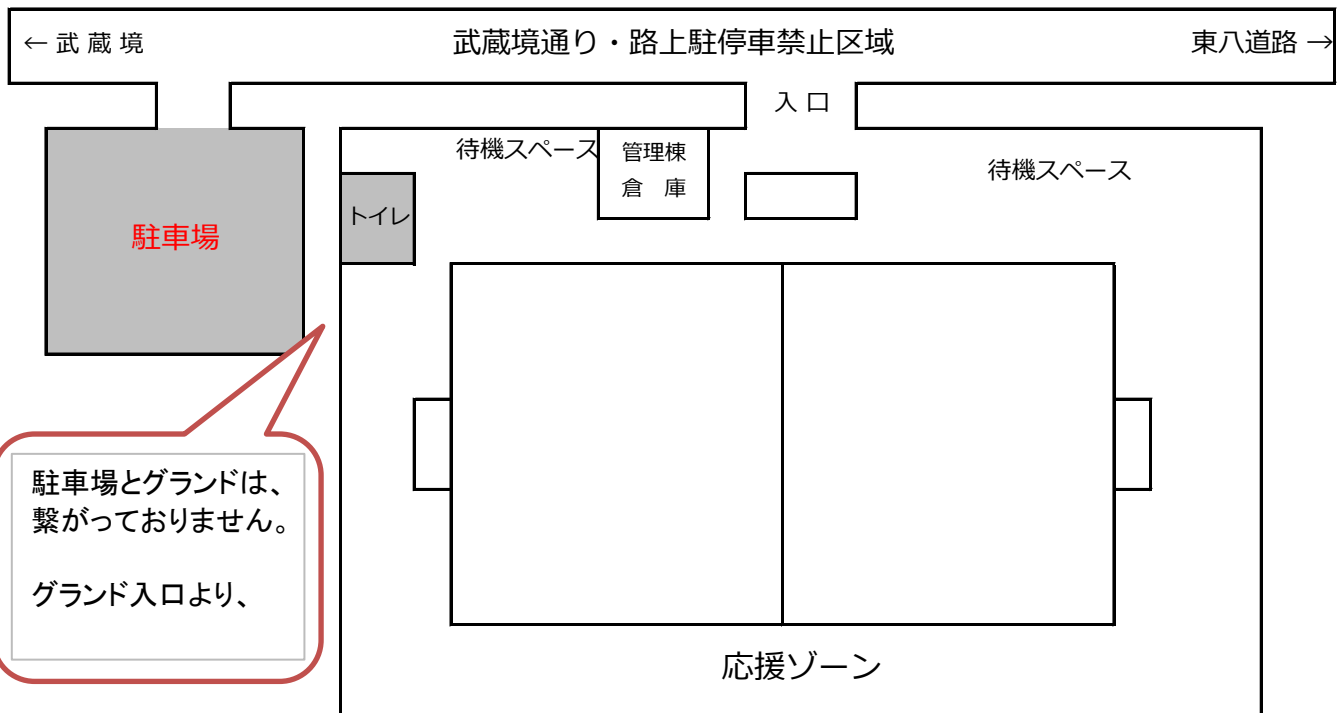

★ 井口特設Gの注意事項 ★

[井口特設グランド注意事項]

◆グランド入場可能時間は13:00からです。

13:00になるまで入場をしないようにお願いします。

また、終了は17:00となります。17:00までに門の外に出るようにお願いします。

◆車の駐車は、駐車場にお願い致します。

◆又、会場前の道路での路上駐停車による荷物の積み降ろしや、子供達の乗り降りも禁止です。

◆自転車（バイク）は駐輪場にお願いします。その他には止めることができません。

◆雨天の場合は中止となります。

◆応援は、応援ゾーンでお願いします。（ゴール裏以外の場所であればOK）

◆グランド内は禁煙となります。入り口を出たところに灰皿缶がありますのでそちらでお願いします。

◆その他、常識の範囲で会場の使用についての配慮をお願い致します。

◆グランド周辺のネット・塀等にボールをぶつける（蹴る）ことはおやめ下さい。