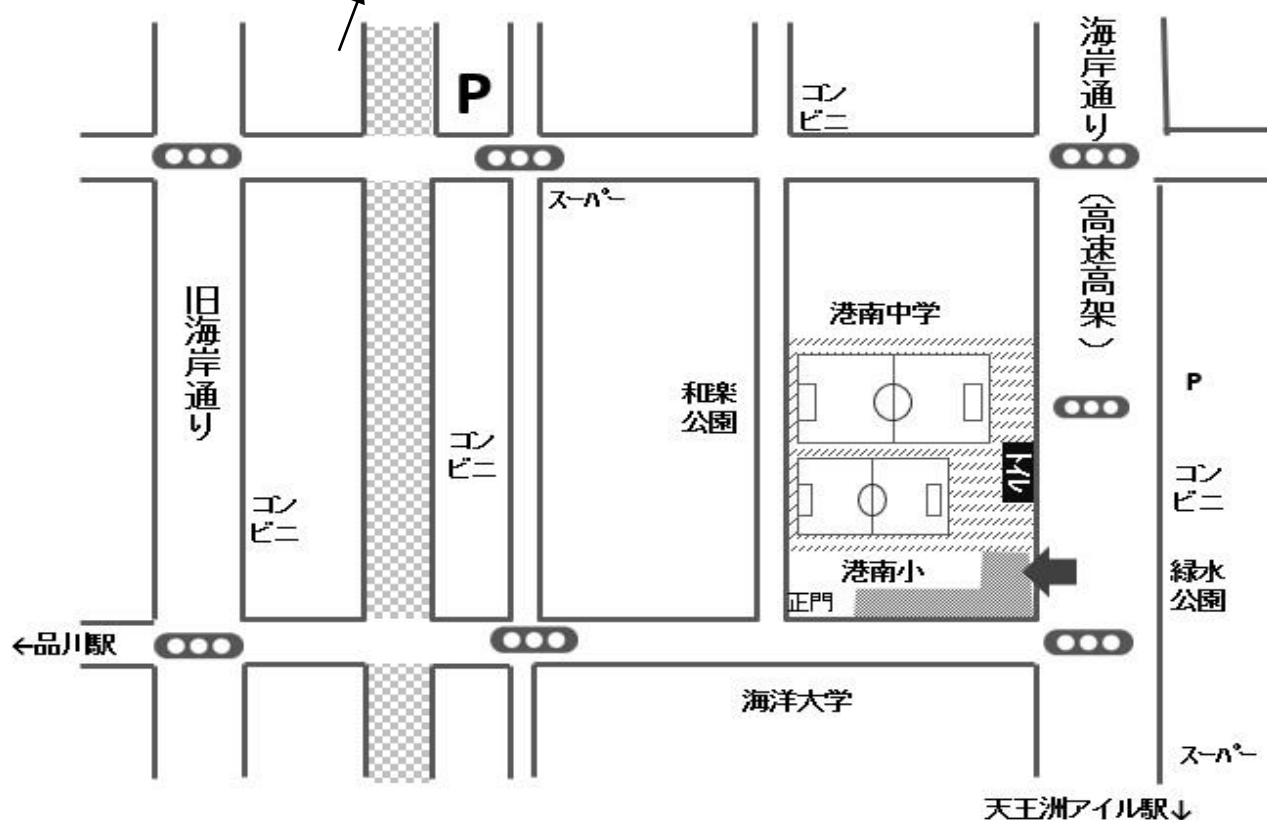

## 港南小学校地図、諸注意

↓少し離れますが台数多めの駐車場、最大料金あり（1800円？）

<http://pen-park.mecyes.co.jp/hourly/detail/P000000170>

港南小学校 = 港区港南4丁目3-28

徒歩：JR品川駅改札から徒歩14分、モノレール天王洲駅から徒歩10分

都バス：品川駅港南口から「品9 6 乙」、「品9 9」などで港南4丁目下車

コミュニティバス・ちいバス：芝浦港南ルート「田町東口駅行」で港南小学校前下車