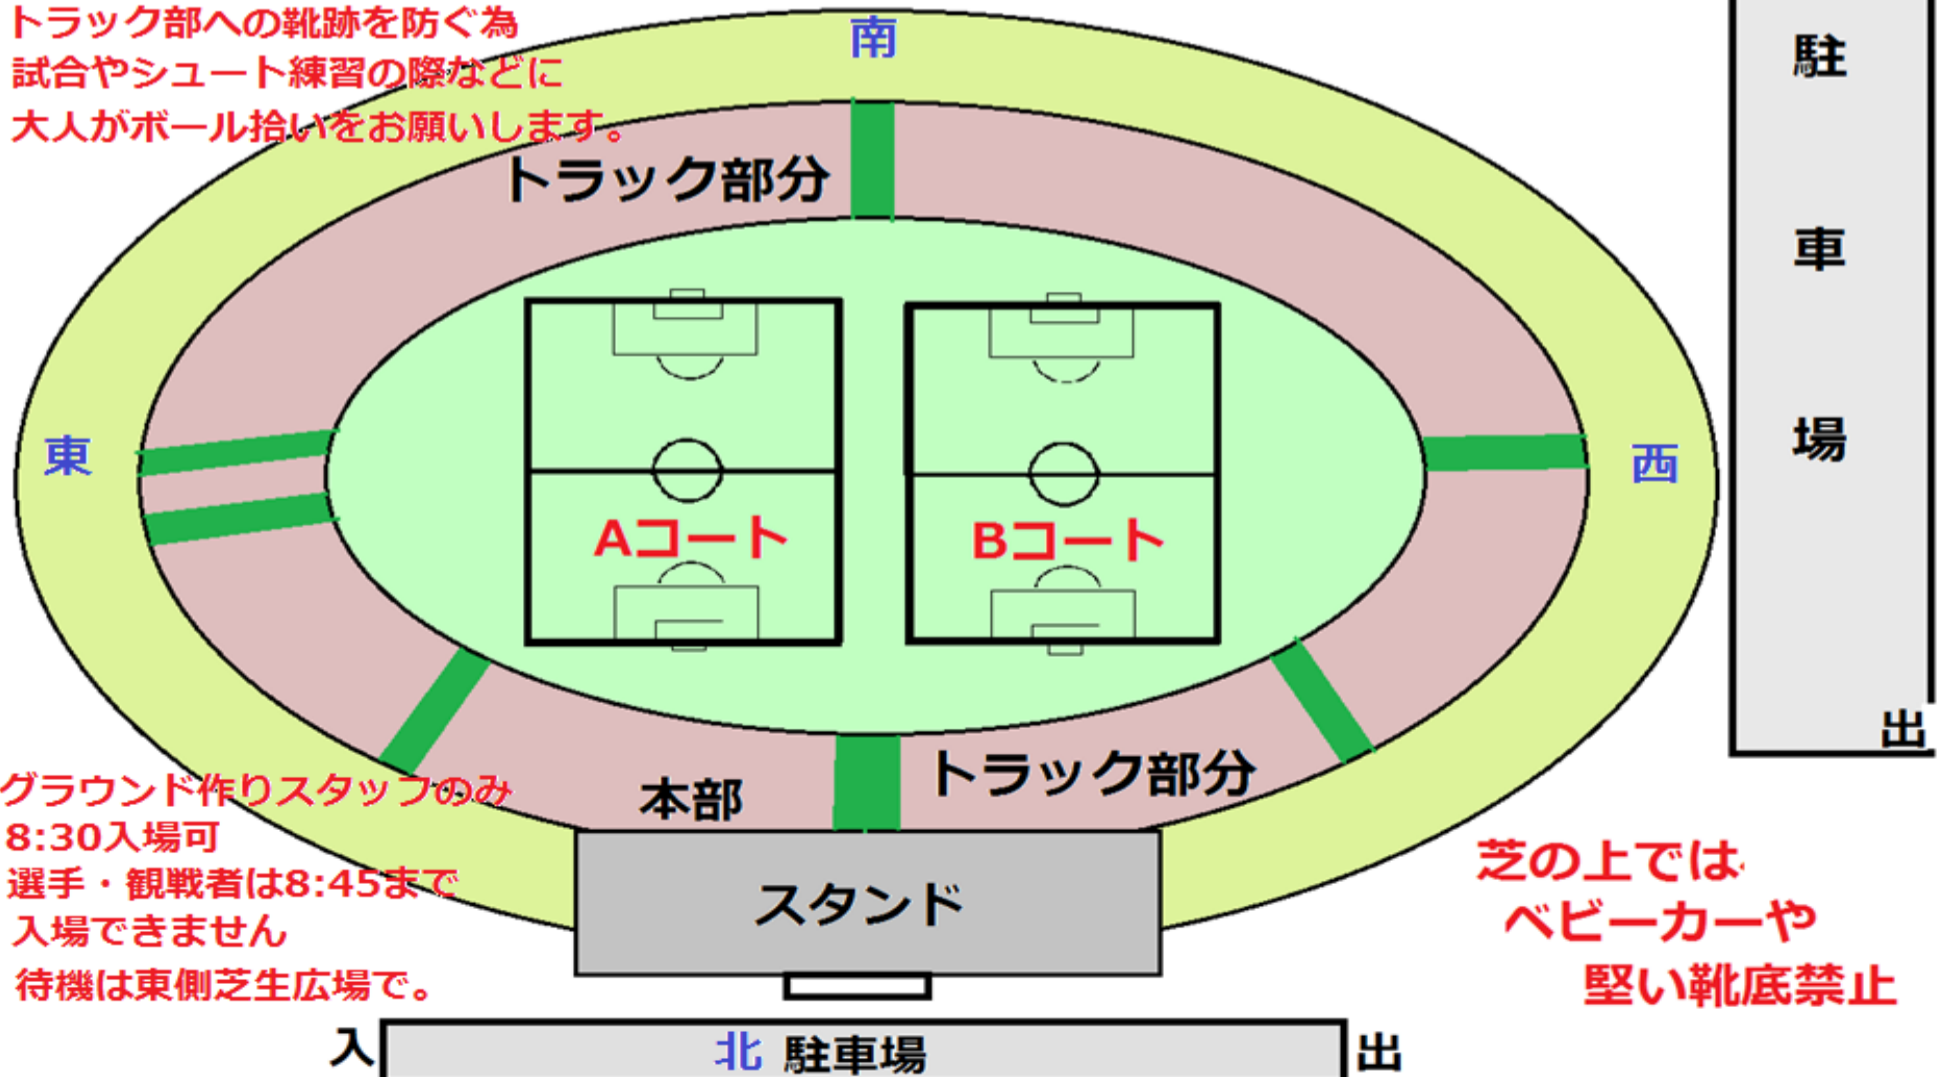

この後3試合可能・・・希望チーム同士で相談の上対戦を決める

時間\日	10月22日	会場	稲城市総合グラウンド B		審判		運営	
1, 9:30	i	小山田SC	フレンドリー	e	南山EFC-A	2部 当該		
2, 10:10	g	稲城SSS	フレンドリー	h	南山EFC-B	3部B 当該		
3, 10:50	b	忠生SC	フレンドリー	d	坂浜SC	3部B 当該		
4, 11:30	i	小山田SC	フレンドリー	g	つるまSC	2部 当該		
5, 12:10	c	FC芹ヶ谷	フレンドリー	e	南山EFC-A	2部 & 3部B 当該		
6, 12:50	b	忠生SC	フレンドリー	h	南山EFC-B	3部B 当該		
7, 13:30	g	つるまSC	フレンドリー	d	坂浜SC	2部 & 3部B 当該		

この後3試合可能・・・希望チーム同士で相談の上対戦を決める

スタンド側駐車場は各チーム1台のみ。他は体育館側駐車場へ

トラック部分立入禁止 観戦はトラック外で。

トラック部への靴跡を防ぐ為
試合やシュート練習の際などに
大人がボール拾いをお願いします。

グラウンド作りスタッフのみ
8:30入場可
選手・観戦者は8:45まで
入場できません
待機は東側芝生広場で。

芝の上では
ベビーカーや
堅い靴底禁止