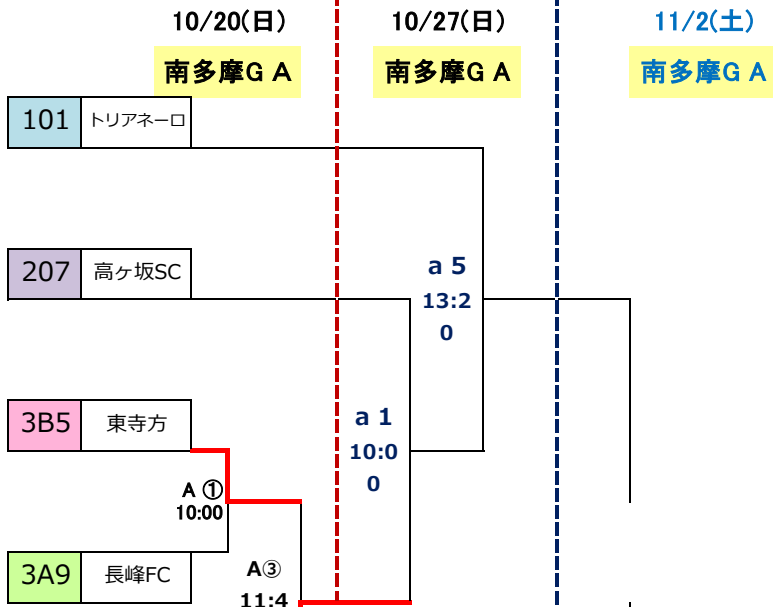

2019前期結果

1部リーグ

101	トリアネーロ
102	本町田FC
103	プログレッシブ
104	レオヴィスタ
105	町田JFC-B
106	TRP鶴川
107	大蔵FC
108	青葉FC
109	多摩SC

2部リーグ

201	相原FC
202	小山FC
203	境川イレブン
204	SEISEKI
205	南山EFC-A
206	MG.SC
207	高ヶ坂SC
208	忠生SC
209	小川FC